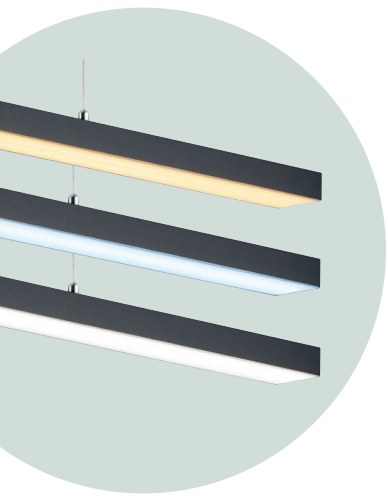

LEIA

Metall, Chrom · metal, chrome

01

02

03

01 R32571100
↑ 150 cm ↔ 100 cm ∅ 9 cm
incl. 1 x SMD - LED
10 W · 1020 lm · 3.000 K

02 R52571100
↑ 40 cm ∅ 15 cm
incl. 1 x SMD - LED
5 W · 400 lm · 3.000 K

03 R42571100
↑ 104 cm ∅ 18 cm
incl. 1 x SMD - LED
10 W · 1020 lm · 3.000 K

04

05

RUBIN

Metall, Aluminium gebürstet ·
metal, brushed aluminium

06

04 R62021105
 ↓ 18 cm ↔ 45 cm ↗ 38 cm
 incl. 1 x SMD - LED
 19 W · 2.100 lm · 3.000 K

05 R42021105
 ↓ 116 cm Ø 18 cm
 incl. 1 x SMD - LED
 9 W · 810 lm · 3.000 K

06 R32021105
 ↓ 150 cm Ø 50 cm
 incl. 1 x SMD - LED
 26 W · 3.000 lm · 3.000 K

AGANO
Aluminium · aluminium

01

SPREAD
Metall · metal

02

01 R32801132 Schwarz matt · black mat
⇅ 150 cm ⇔ 100 cm ↗ 8 cm
incl. 1 x SMD - LED 18 W · 2.000 lm ·
3.000 + 4.000 + 5.000 + 6.500 K