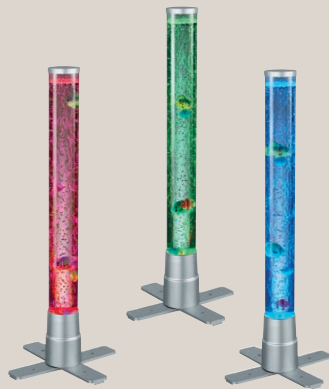

01

JELLY

Kunststoff, Titanfarbig - plastic, titan

MOTION

Kunststoff, Titanfarbig - plastic, titan

03

02

01 R50701187

↑ 36 cm Ø 12,5 cm
incl. 1 x SMD - LED 6 W · 5 lm

02 R5073-47

↑ 130 cm ↔ 21,5 cm ↗ 21,5 cm
incl. 1 x SMD - LED 3,6 W · 2.700 K

03 R50711187

↑ 61 cm ↔ 24,6 cm ↗ 24,6 cm
incl. 1 x SMD - LED 2,4 W · 5 lm · 3.000 K