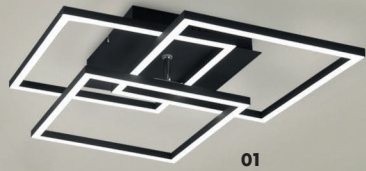

01

02

03

04

MOBILE

Metall · metal

Schwenkbar

- 01 **R62883132** Schwarz matt · black mat
- 02 **R62883135** Schwarz matt, Holznachbildung · black mat, wood imitation
- 03 **R62883107** Nickel matt · nickel mat
- 04 **R62883131** Weiß matt · white mat
  ↓ 10 cm ↔ 39 cm ↗ 42 cm
  incl. 1 x SMD - LED
  27 W · 3.200 lm · 2.700 - 6.000 K