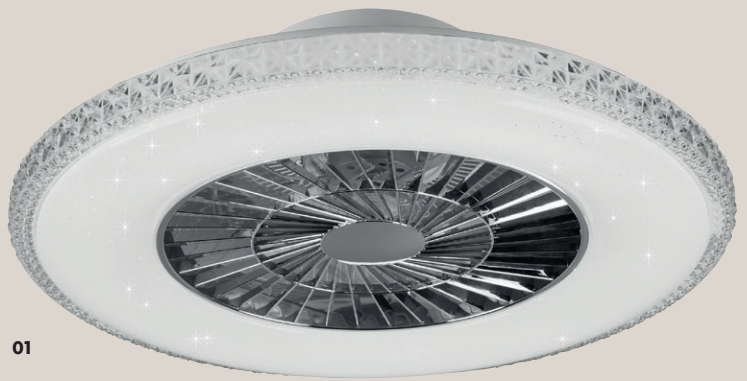

HARSTAD

Kunststoff, Chrom, Weiß matt ·
plastic, chrome, white mat

01