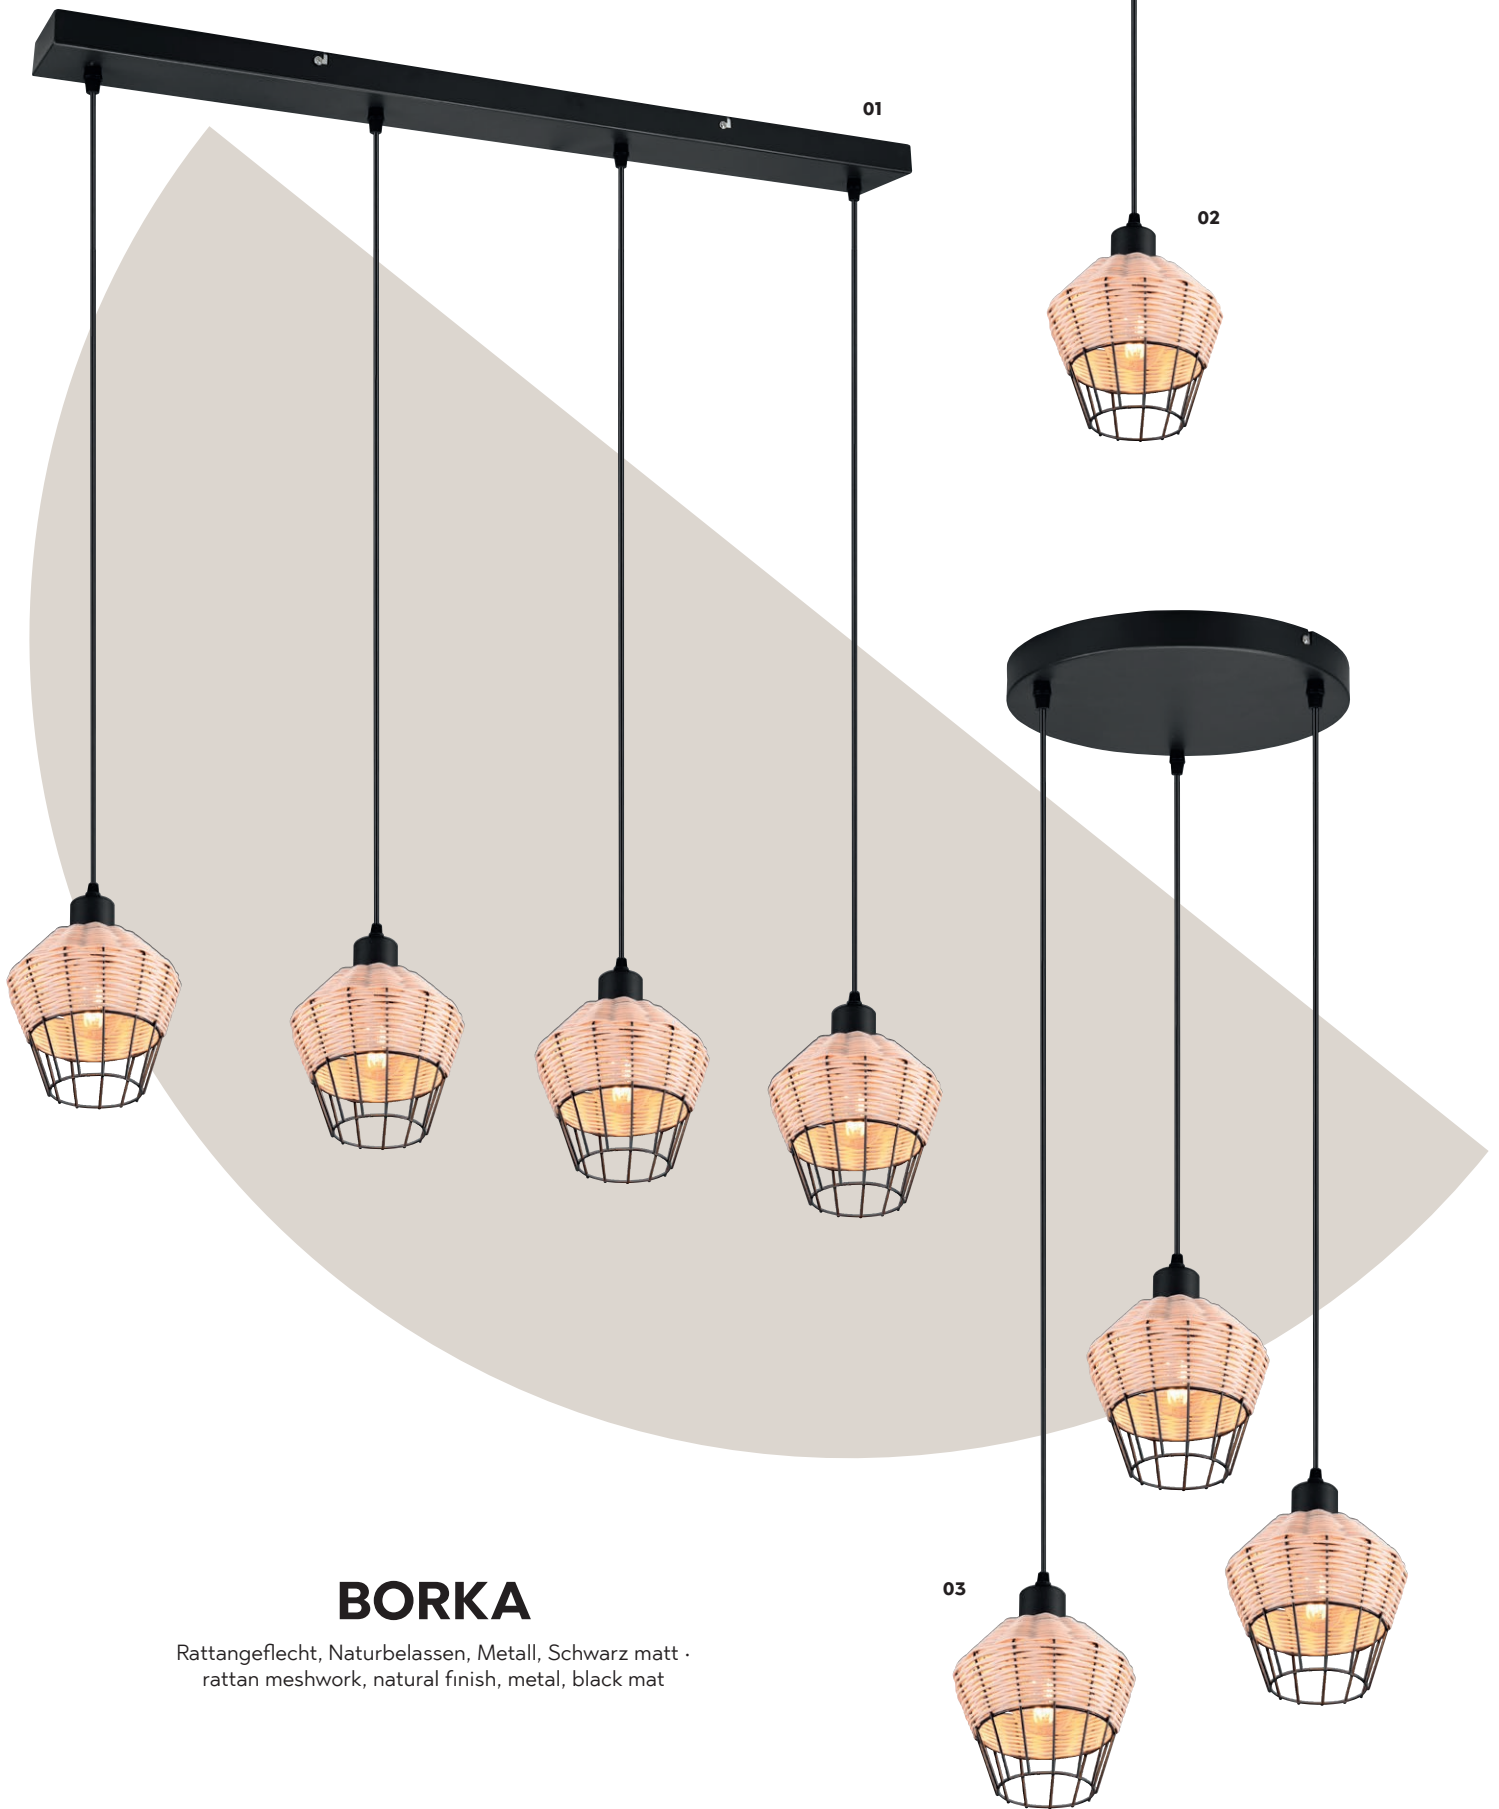

SPROUT

Rattangeflecht · rattan meshwork

04

06

02

08

07 **R51291002** Schwarz, Stoff · black, fabric

08 **R51291036** Naturbelassen, Stoff, Weiß ·
natural finish, fabric, white
↑ 39,5 cm ∅ 22 cm
excl. 1 x E27 · max. 25 W