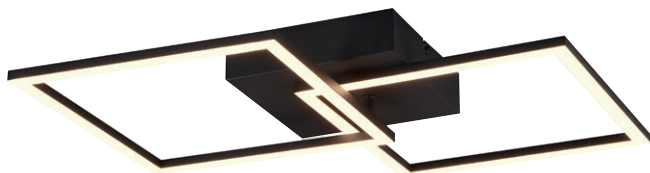

05

06

TRAIL

Metall · metal

Schwenkbar

07

01 R64493165 Coffee · coffee
02 R64493187 Titanfarbig · titan
03 R64492132 Schwarz matt · black mat
 ↓ 7 cm ↔ 44,6 cm ↗ 39,6 cm
 incl. 1 x SMD - LED
 20 W · 2.250 lm · 3.000 K