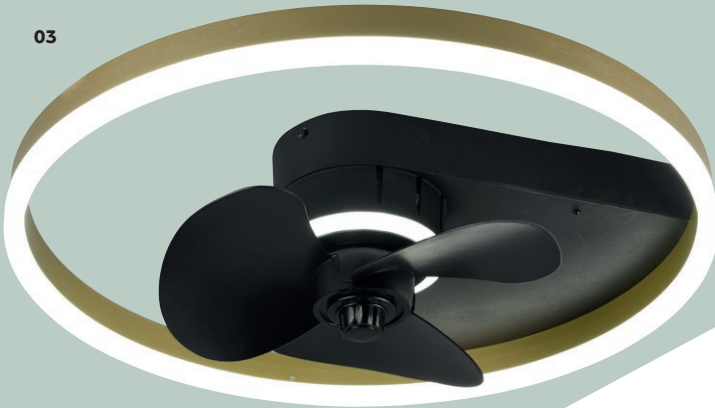

incl. 1 x SMD - LED 30 W · 3.500 lm · 2.700 - 6.500 K

BORGHOLM

Metall · metal

04

03

05

06

TRONDHEIM