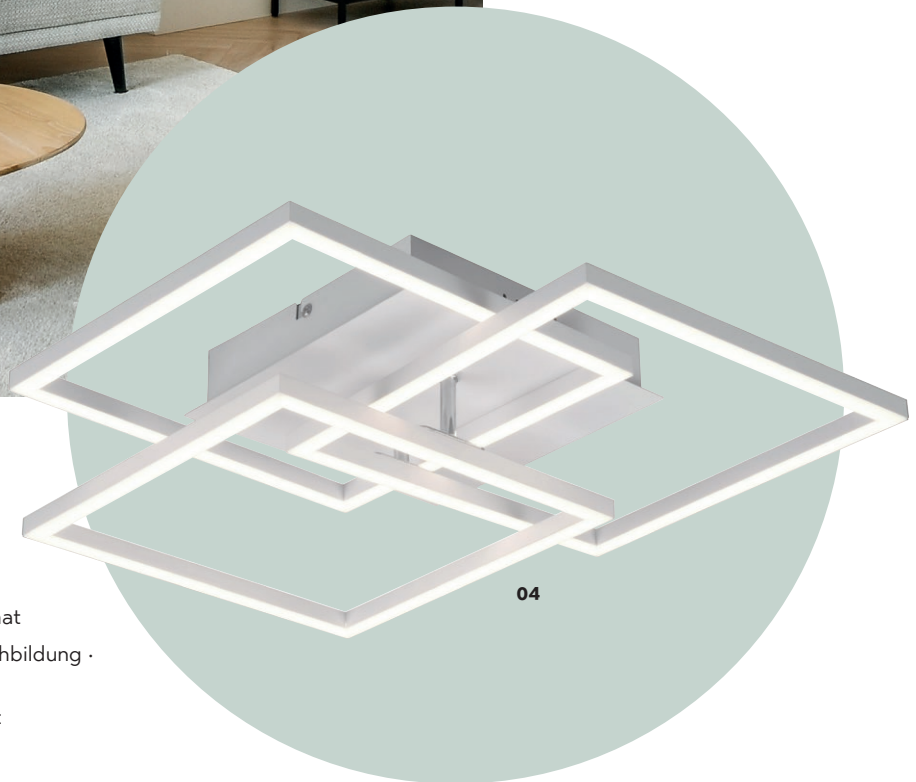

04

MOBILE

Metall · metal

Schwenkbar

- 01 **R62883132** Schwarz matt · black mat
- 02 **R62883135** Schwarz matt, Holznachbildung · black mat, wood imitation
- 03 **R62883107** Nickel matt · nickel mat
- 04 **R62883131** Weiß matt · white mat
  ↓ 10 cm ↔ 39 cm ↗ 42 cm
  incl. 1 x SMD - LED
  27 W · 3.200 lm · 2.700 - 6.000 K