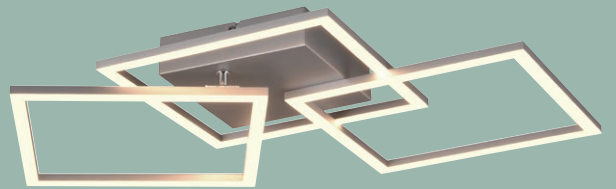

11 R62783187 Titanfarbig · titan

12 R62783132 Schwarz matt · black mat

↓ 7,5 cm ↔ 50 cm ↗ 30 cm

incl. 1 x SMD - LED

25 W · 3.000 lm · 3.000 K

01

04

02