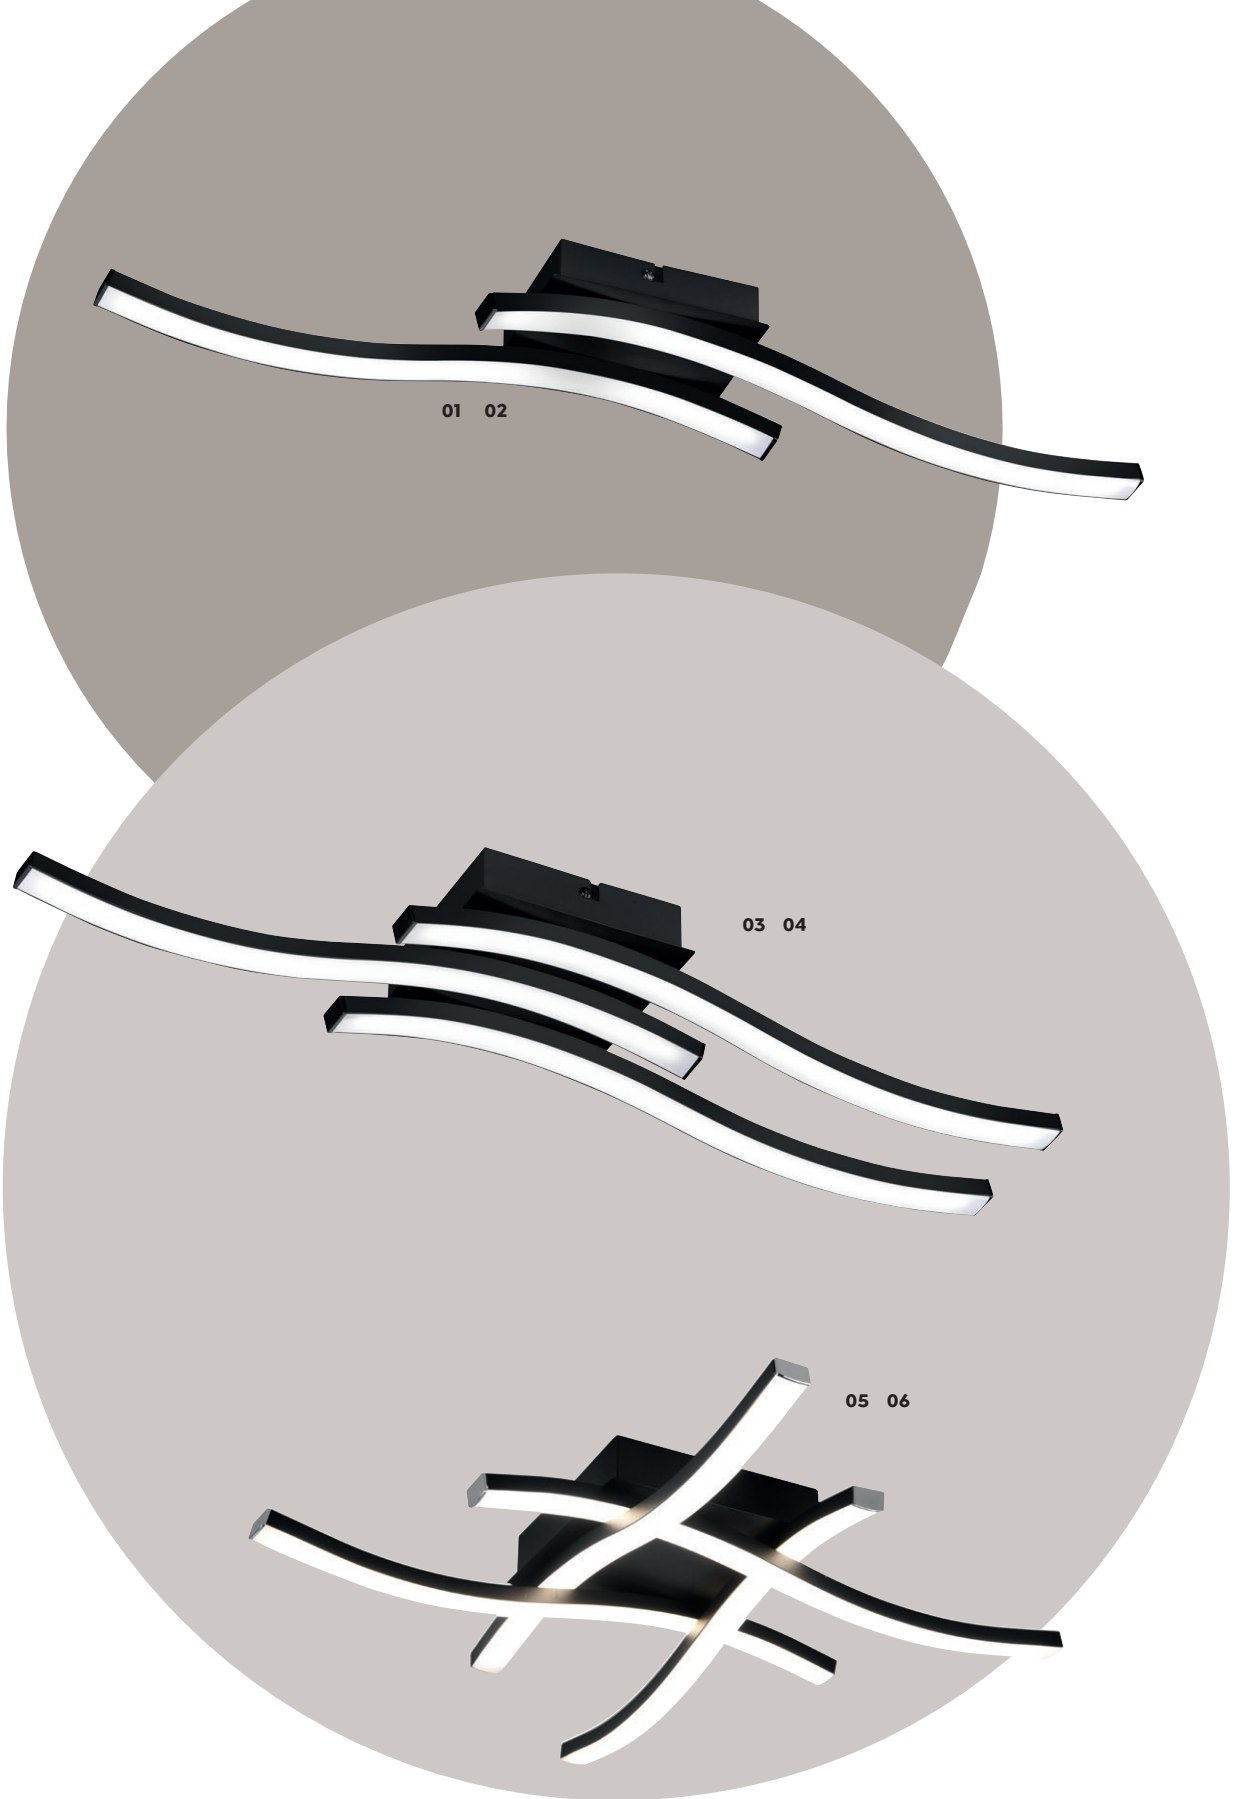

05

06

07

ZIBAL

Metall · metal

08

- 05 **R62911124** Rostfarbig · rusty
- 06 **R62911131** Weiß matt · white mat
- 07 **R62911132** Schwarz matt · black mat
- 08 **R62911187** Titanfarbig · titan
↓ 7 cm ∅ 39 cm
incl. 1 x SMD - LED
22 W · 2.500 lm · 3.000 K