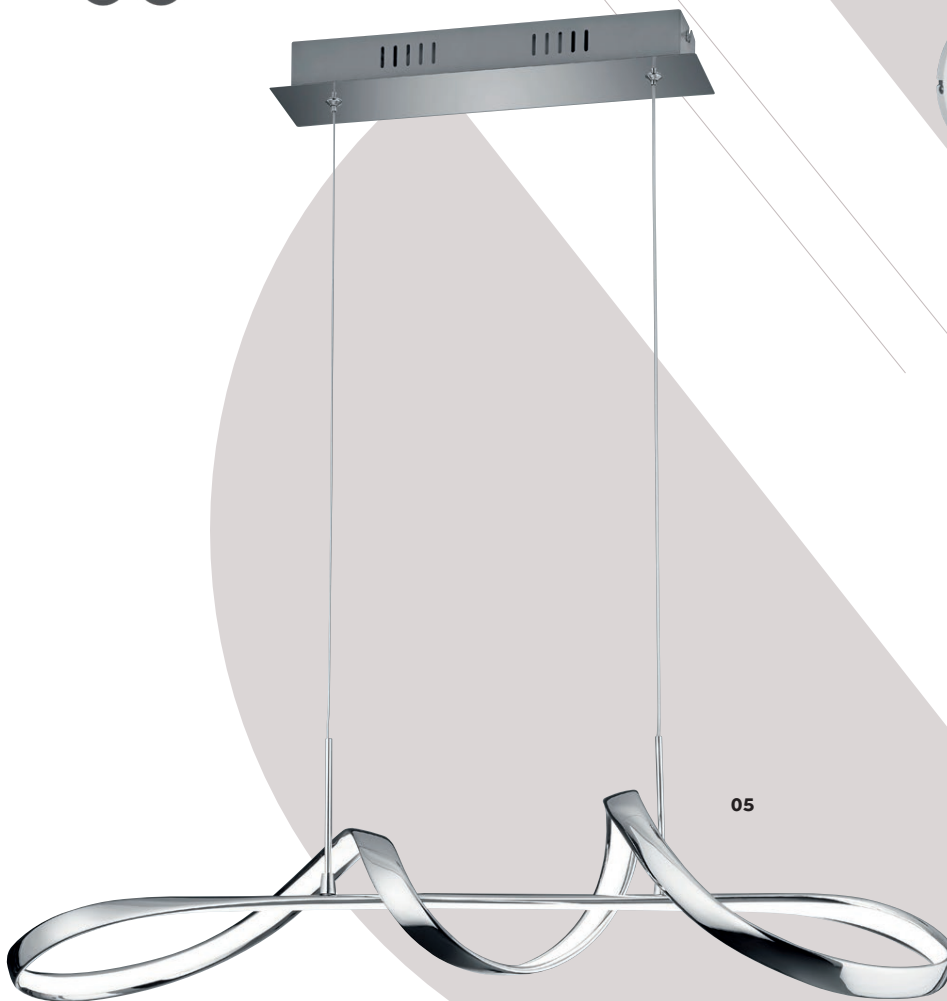

04 R34185306
↑ 150 cm ∅ 45 cm
incl. 5 x SMD - LED
8 W · 1.250 lm · 4.000 K

01

02

PERUGIA

Metall · metal

03

05

04