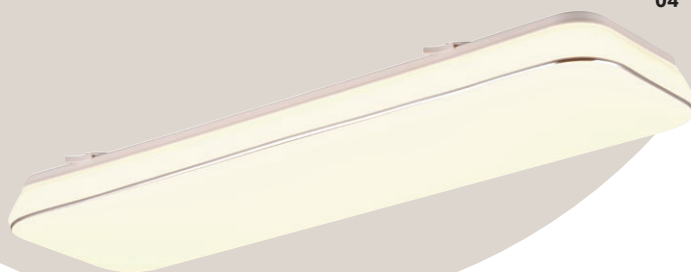

↕ 5 cm ↔ 45 cm ↕ 45 cm

incl. 1 x SMD - LED

18 W · 2.300 lm · 3.000 K

01

02

03

04

BLANCA