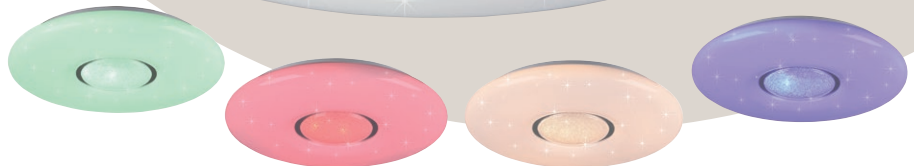

01 R65006000

↓ 12 cm ∅ 60 cm
incl. 1 x SMD - LED
27 W · 3.100 lm · 3.000 - 5.500 K

02 R65003000

↓ 8,5 cm ∅ 27 cm
incl. 1 x SMD - LED
12 W · 1.100 lm · 3.000 - 5.500 K

03 R65051000

↓ 7 cm ∅ 41 cm
incl. 1 x SMD - LED
20 W · 2.400 lm · 3.000 - 6.000 K