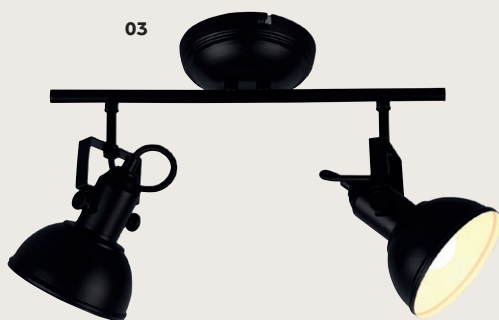

01

GINA

Metall, Schwarz matt ·
metal, black mat

02

03

04

01 R80154032

↕ 25,5 cm ↔ 79,5 cm ↗ 13 cm
excl. 4 x E14 · max. 40 W

02 R80151032

↕ 24 cm ↔ 13 cm ↗ 13 cm
excl. 1 x E14 · max. 40 W

03 R80152032

↕ 25,5 cm ↔ 36,5 cm ↗ 13 cm
excl. 2 x E14 · max. 40 W

04 R80153032

↕ 25,5 cm ↔ 60,5 cm ↗ 13 cm
excl. 3 x E14 · max. 40 W