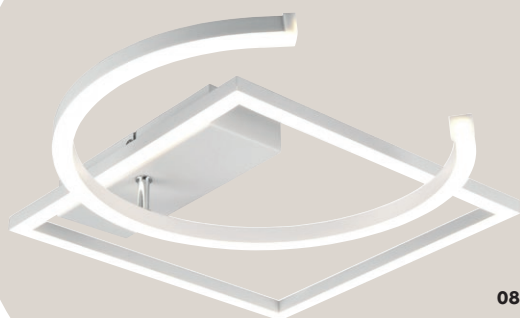

PIVOT

Metall · metal

Schwenkbar

07

08

07 R62162132 Schwarz matt · black mat
↓ 7,7 cm ↔ 42 cm ↗ 54,5 cm
incl. 1 x SMD - LED
23,5 W · 2.800 lm · 3.000 K

08 R62162131 Weiß matt · white mat
↓ 7,7 cm ↔ 42 cm ↗ 54,5 cm
incl. 1 x SMD - LED
23,5 W · 3.000 lm · 4.000 K