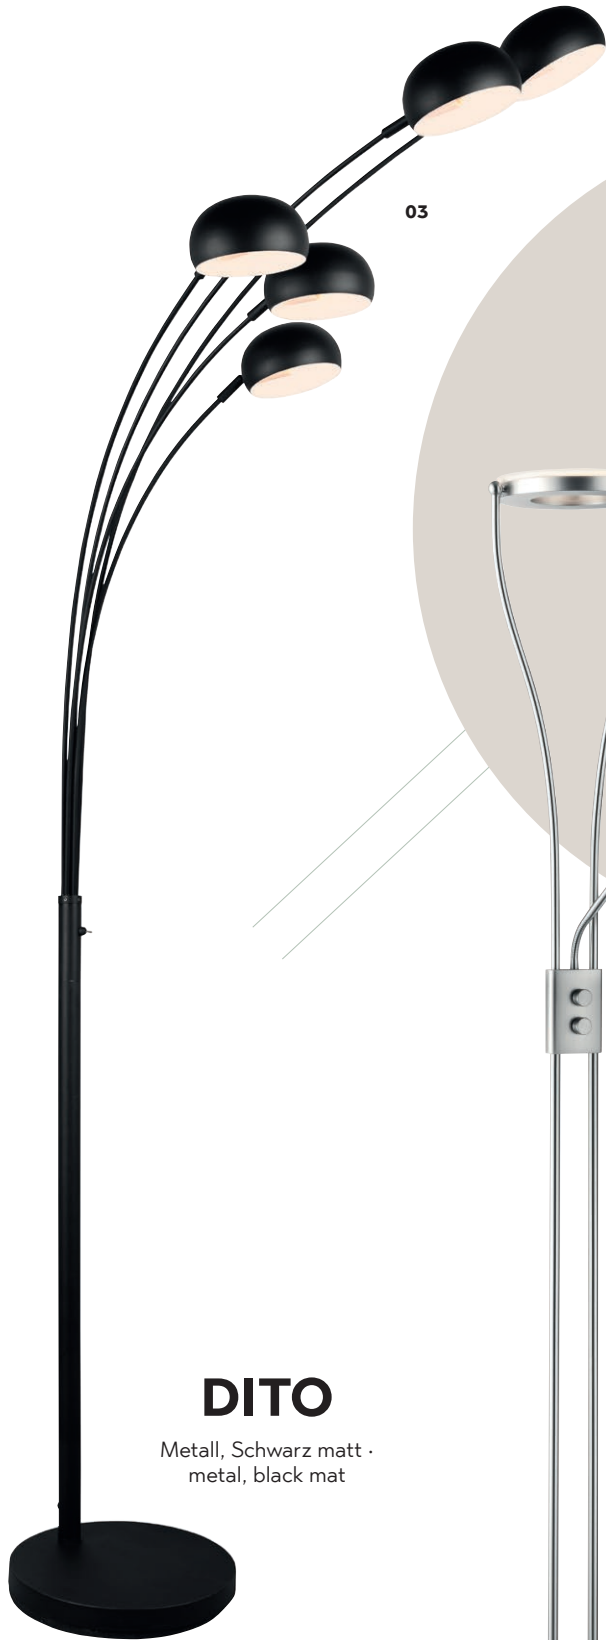

01 R41031532 Schwarz matt · black mat

02 R41031507 Nickel matt · nickel mat

↑ 195,5 cm ↔ 30,5 cm ↗ 85,7 cm

incl. 5 x SMD - LED

4 W · 350 lm · 3.000 K

03

DITO

Metall, Schwarz matt ·
metal, black mat