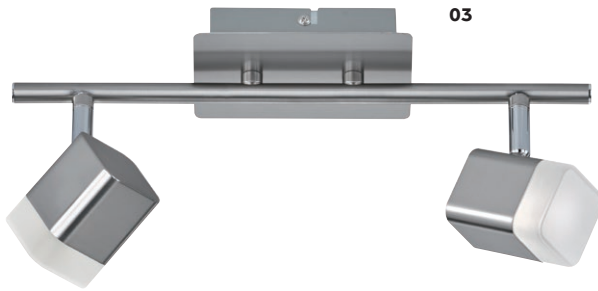

01

ROUBAIX

Metall, Acryl · metal, acryl

02

03

04

01 R82151107 Nickel matt · nickel mat
↕ 11,5 cm ↔ 10 cm ↗ 10 cm
incl. 1 x SMD - LED
3,5 W · 400 lm · 3.000 K

02 R82153107 Nickel matt · nickel mat
↕ 14,5 cm ↔ 48 cm ↗ 9 cm
incl. 3 x SMD - LED
3,5 W · 400 lm · 3.000 K

03 R82152107 Nickel matt · nickel mat
↕ 14,5 cm ↔ 34 cm ↗ 9 cm
incl. 2 x SMD - LED
3,5 W · 400 lm · 3.000 K

04 R82154107 Nickel matt · nickel mat
↕ 14,5 cm ↔ 78 cm ↗ 9 cm
incl. 4 x SMD - LED
3,5 W · 400 lm · 3.000 K