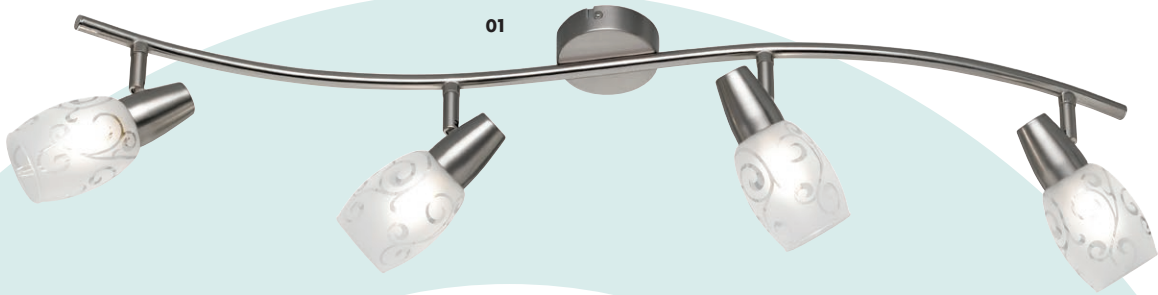

↕ 21 cm ↔ 25 cm ↗ 8 cm
excl. 2 x E14 · max. 40 W

07 R80011007

↕ 19,5 cm ∅ 8 cm
excl. 1 x E14 · max. 40 W

08 R80014007

↕ 21 cm ↔ 60 cm ↗ 8 cm
excl. 4 x E14 · max. 40 W

01

02

COLMAR