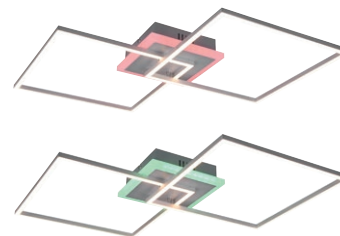

01 R62783635

↕ 8,5 cm ↔ 46,5 cm ↗ 28 cm
incl. 1 x SMD - LED
25 W · 3.000 lm · 2.700 - 6.000 K

02 R62793635

↕ 8 cm ↔ 57,5 cm ↗ 35,5 cm
incl. 1 x SMD - LED
25 W · 3.000 lm · 2.700 - 6.000 K

03 R62843132 Schwarz matt · black mat

04 R62843187 Titanfarbig · titan

↕ 8 cm ↔ 61 cm ↗ 61 cm
incl. 1 x SMD - LED
29 W · 3.250 lm · 3.000 K
incl. 1 x SMD - LED
6,5 W · 600 lm · 3.000 K