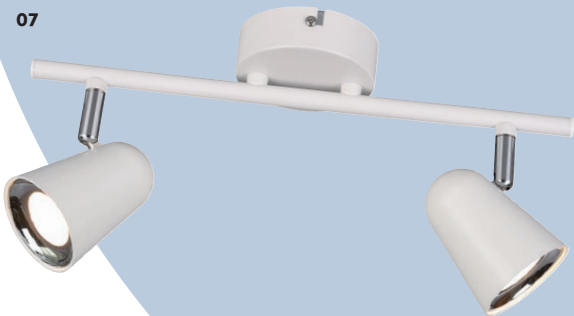

07

05 R82124131 Weiß matt · white mat
↓ 17 cm ↔ 78 cm ↗ 9 cm
incl. 4 x SMD - LED
3,5 W · 400 lm · 3.000 K

06 R82123131 Weiß matt · white mat
↓ 17 cm ↔ 48 cm ↗ 9 cm
incl. 3 x SMD - LED
3,5 W · 400 lm · 3.000 K

07 R82122131 Weiß matt · white mat
↓ 17 cm ↔ 34 cm ↗ 9 cm
incl. 2 x SMD - LED
3,5 W · 400 lm · 3.000 K

08 R82121131 Weiß matt · white mat
↓ 15 cm ↔ 9 cm ↗ 12 cm
incl. 1 x SMD - LED
3,5 W · 400 lm · 3.000 K