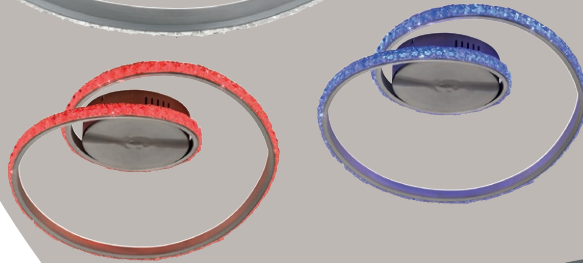

05

RUBIN

Metall, Aluminium gebürstet ·
metal, brushed aluminium

06