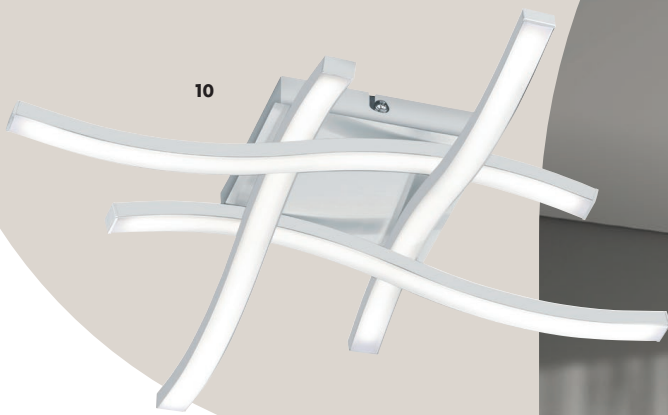

08 R62473107 Nickel matt · nickel mat

↕ 7 cm ↔ 56 cm ↗ 12 cm

incl. 3 x SMD - LED 5 W · 500 lm · 3.000 K

09

11 12

10

ROUTE

Metall · metal