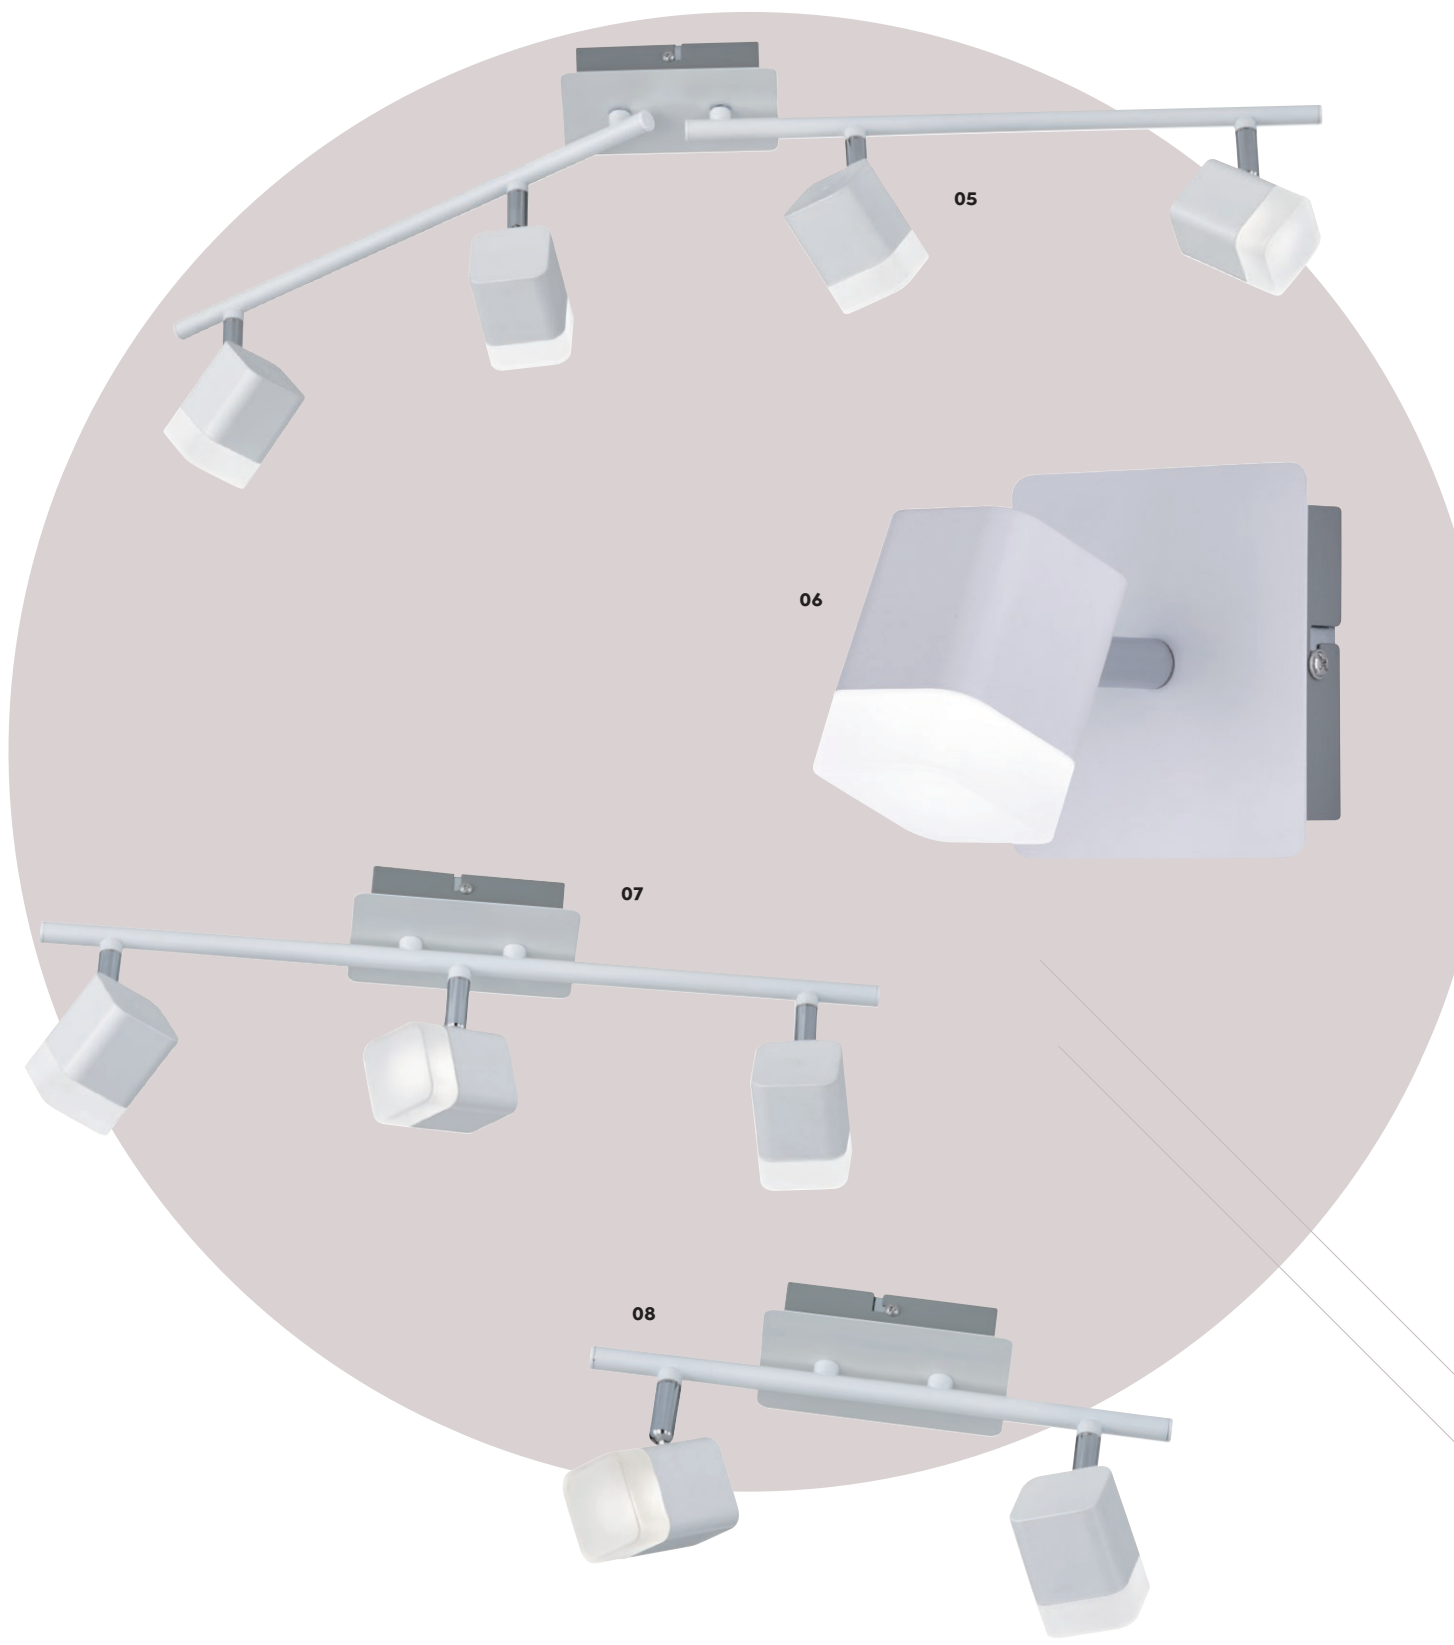

05 R82154131 Weiß matt · white mat
∓ 14,5 cm ↔ 78 cm ∓ 9 cm
incl. 4 x SMD - LED
3,5 W · 400 lm · 3.000 K

06 R82151131 Weiß matt · white mat
∓ 11,5 cm ↔ 10 cm ∓ 10 cm
incl. 1 x SMD - LED
3,5 W · 400 lm · 3.000 K

07 R82153131 Weiß matt · white mat
∓ 14,5 cm ↔ 48 cm ∓ 9 cm
incl. 3 x SMD - LED
3,5 W · 400 lm · 3.000 K

08 R82152131 Weiß matt · white mat
∓ 14,5 cm ↔ 34 cm ∓ 9 cm
incl. 2 x SMD - LED
3,5 W · 400 lm · 3.000 K