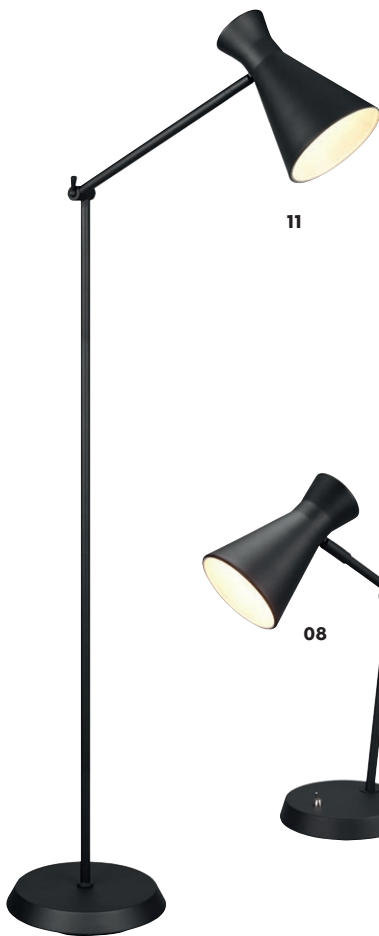

09

11

08

10

07

07 **R50781031** Weiß matt · white mat

08 **R50781032** Schwarz matt · black mat
↓ 50,1 cm ↔ 16,7 cm ↗ 23,3 cm
excl. 1 x E27 · max. 10 W

09 **R30784032** Schwarz matt · black mat

↓ 150 cm ↔ 90 cm ↗ 20 cm
excl. 4 x E27 · max. 28 W

10 **R40781031** Weiß matt · white mat

11 **R40781032** Schwarz matt · black mat
↓ 150 cm ↔ 25 cm ↗ 48,8 cm
excl. 1 x E27 · max. 10 W