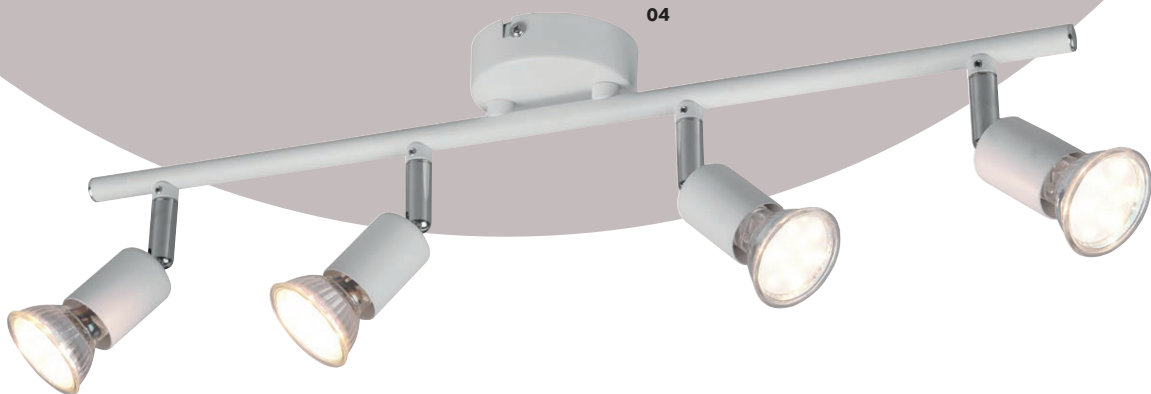

04

01 R80911031 Weiß matt · white mat
↑ 11 cm ∅ 8 cm
excl. 1 x GU10 · max. 35 W

02 R80912031 Weiß matt · white mat
↑ 13,5 cm ↔ 25 cm ∅ 8 cm
excl. 2 x GU10 · max. 35 W

03 R80913931 Weiß matt · white mat
↑ 13,5 cm ∅ 25 cm
excl. 3 x GU10 · max. 35 W

04 R80914031 Weiß matt · white mat
↑ 13,5 cm ↔ 50 cm ∅ 8 cm
excl. 4 x GU10 · max. 35 W