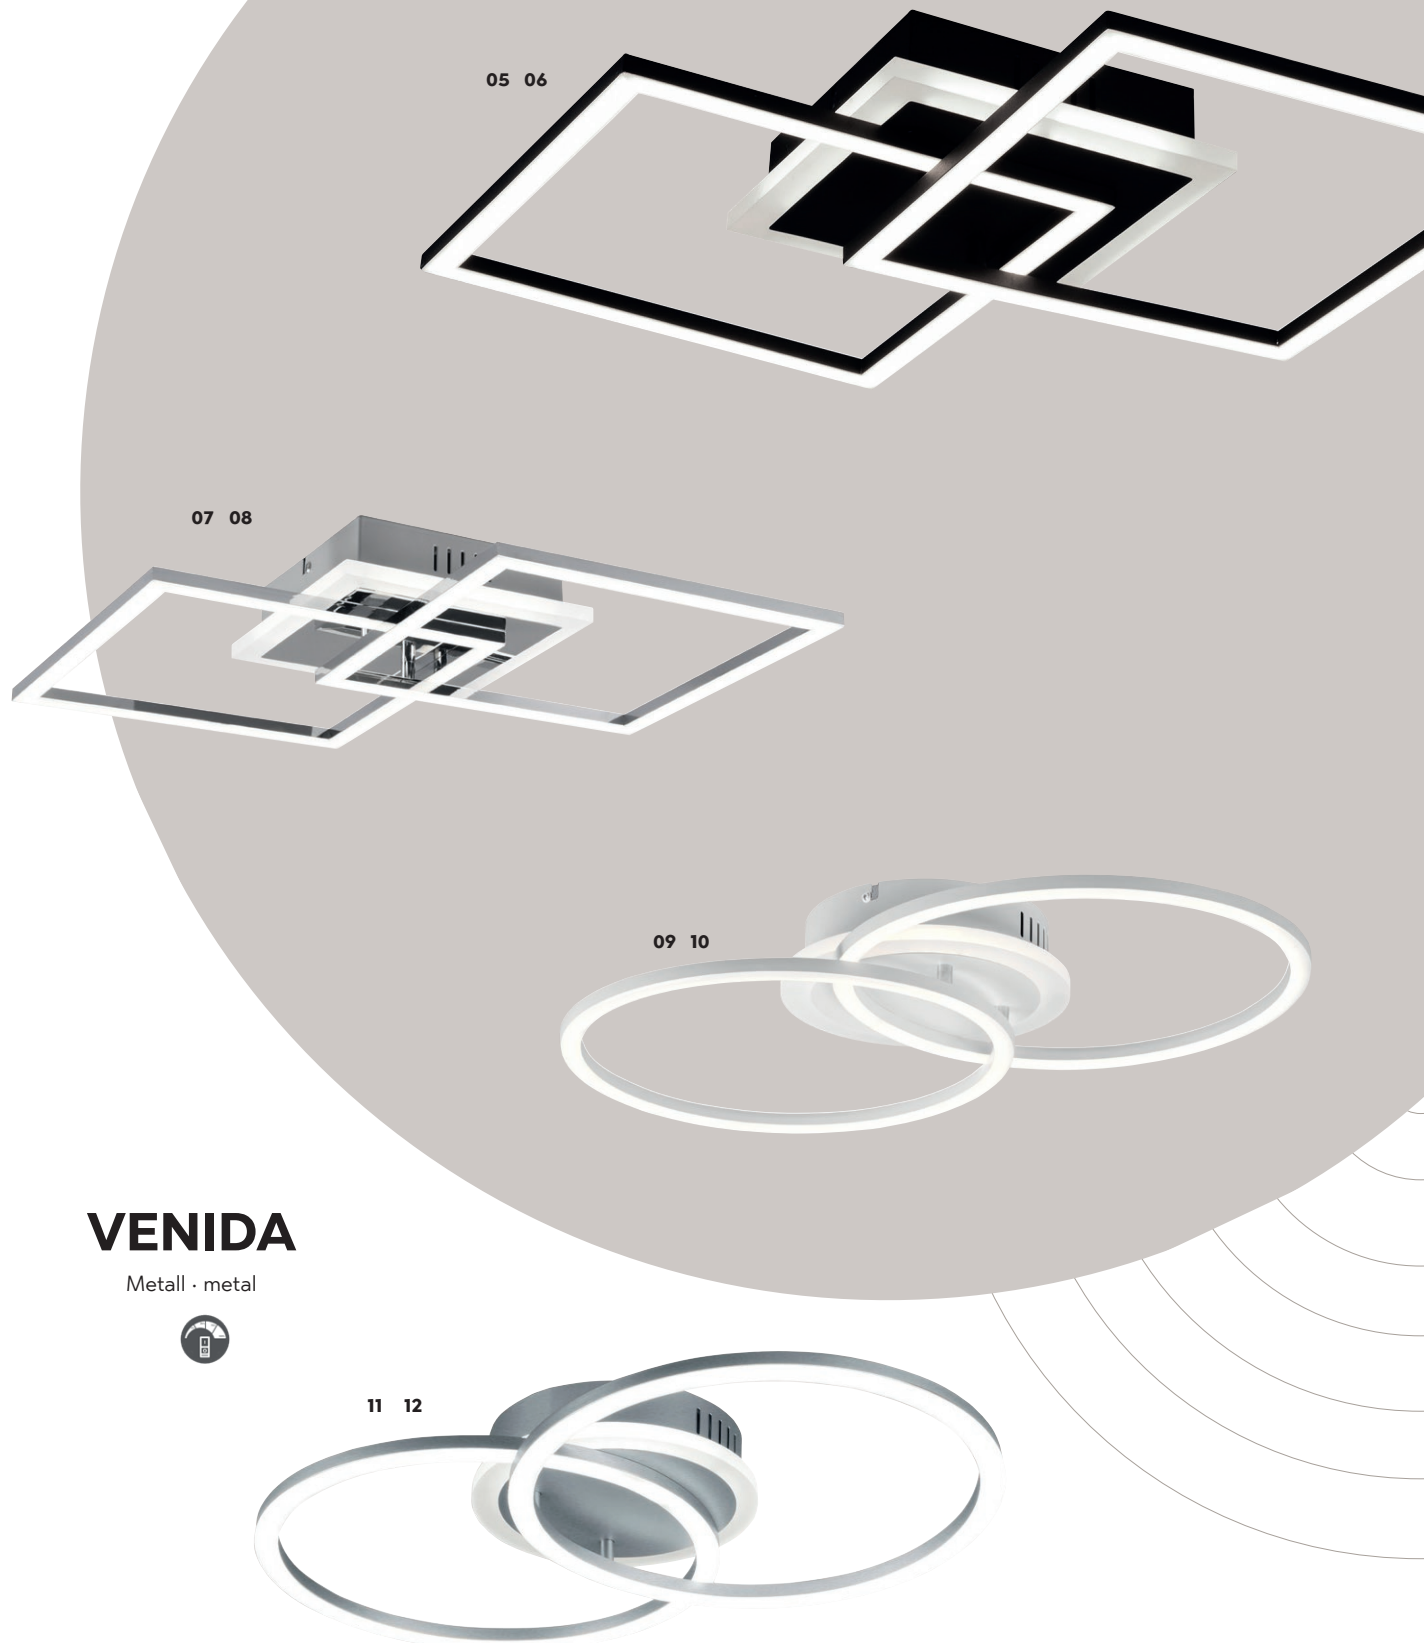

VENIDA

Metall · metal

05 R62793187 Titanfarbig · titan

06 R62793132 Schwarz matt · black mat

↓ 7,5 cm ↔ 57,5 cm ↗ 35,5 cm

incl. 1 x SMD - LED

25 W · 3.000 lm · 3.000 K

07 R62793431 Weiß matt · white mat

08 R62793406 Chrom · chrome

↓ 7,5 cm ↔ 57,5 cm ↗ 35,5 cm

incl. 1 x SMD - LED

25 W · 3.000 lm · 4.000 K

09 R62783406 Chrom · chrome

10 R62783431 Weiß matt · white mat

↓ 7,5 cm ↔ 50 cm ↗ 30 cm

incl. 1 x SMD - LED

25 W · 3.000 lm · 4.000 K

11 R62783187 Titanfarbig · titan

12 R62783132 Schwarz matt · black mat

↓ 7,5 cm ↔ 50 cm ↗ 30 cm

incl. 1 x SMD - LED

25 W · 3.000 lm · 3.000 K