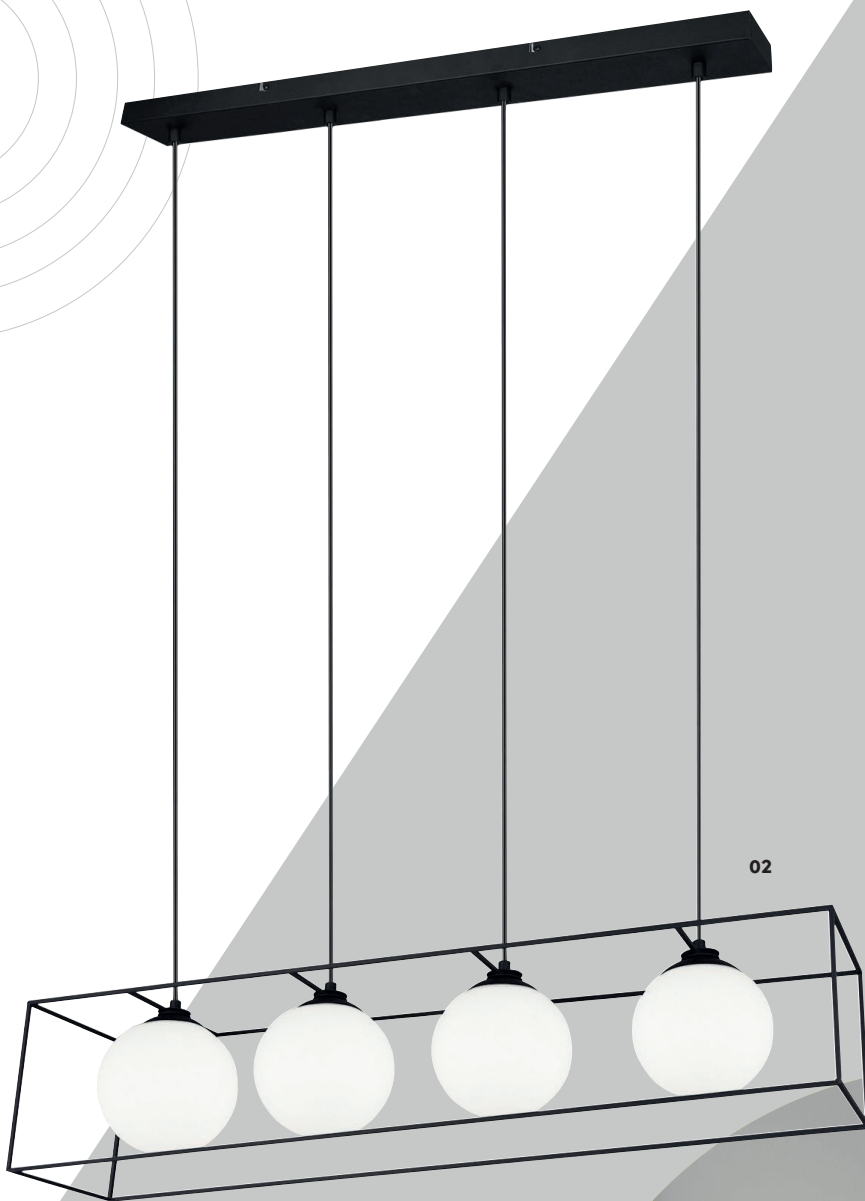

↓ 150 cm ∅ 35 cm
excl. 3 x E27 · max. 42 W

05 **R30731004**

↓ 150 cm ∅ 28 cm
excl. 1 x E27 · max. 28 W

06 **R30771004**

↓ 150 cm ∅ 30 cm
excl. 1 x E27 · max. 28 W

07 **R30741004**

↓ 150 cm ∅ 14 cm
excl. 1 x E27 · max. 28 W