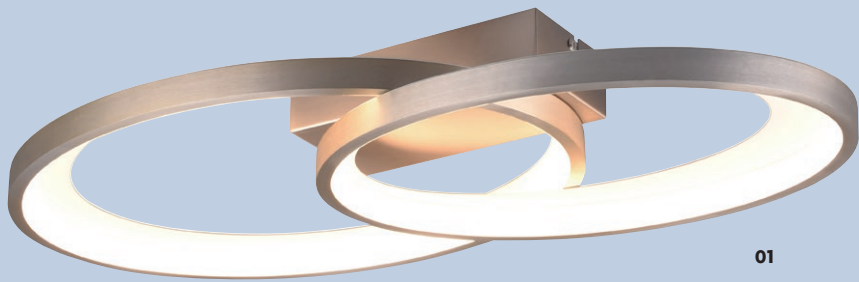

PIVOT

Metall · metal

Schwenkbar

07

08

07 R62162132 Schwarz matt · black mat
↓ 7,7 cm ↔ 42 cm ↗ 54,5 cm
incl. 1 x SMD - LED
23,5 W · 2.800 lm · 3.000 K

08 R62162131 Weiß matt · white mat
↓ 7,7 cm ↔ 42 cm ↗ 54,5 cm
incl. 1 x SMD - LED
23,5 W · 3.000 lm · 4.000 K