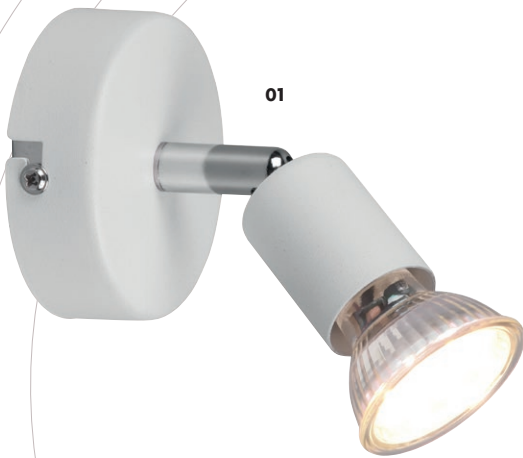

07 R80914087
↓ 13,5 cm ↔ 50 cm ↗ 8 cm
excl. 4 x GU10 · max. 35 W

08 R80913987
↓ 13,5 cm ∅ 25 cm
excl. 3 x GU10 · max. 35 W

09 R80912087
↓ 13,5 cm ↔ 25 cm ↗ 8 cm
excl. 2 x GU10 · max. 35 W

PARIS

Metall · metal