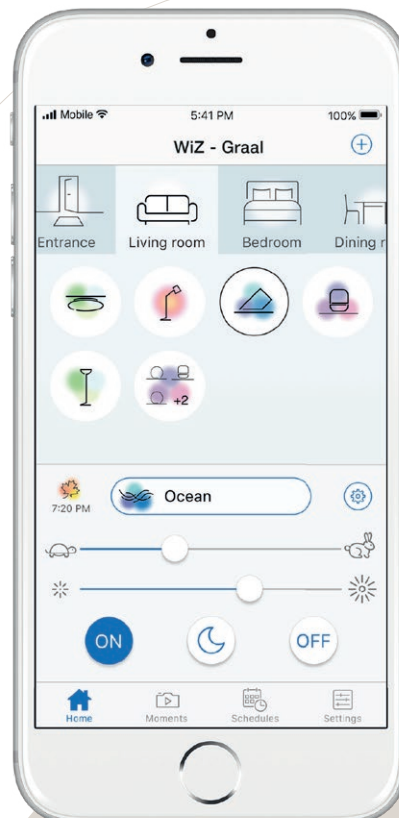

WiZ MOTE

Steuerung über die Fernbedienung und Abspeichern von vier favorisierten Lichtprogrammen möglich.

Control of the lights by time schedules, with sensors or by simple verbal commands.

WiZ MAGIC

Steuerung der Leuchten über Zeitpläne, Sensoren oder einfache Sprachbefehle. Kompatibel mit Amazon Alexa und Google Home.

Control via the remote control and possibility to save four favorite light modes. Compatible with Amazon Alexa and Google Home.

RL

live your light

WiZ

CONNECTED

DIMMING

64,000 WHITES

Preset light modes

16 million COLORS

Dynamic light modes

WiZ APP

Einfach und schnell installiert. Volle Funktionalität und Flexibilität mit der WiZ App – erhältlich im App Store oder bei Google Play.

Easy and quick to install. Full functionality and flexibility with the WiZ App – available on the App Store or on Google Play.