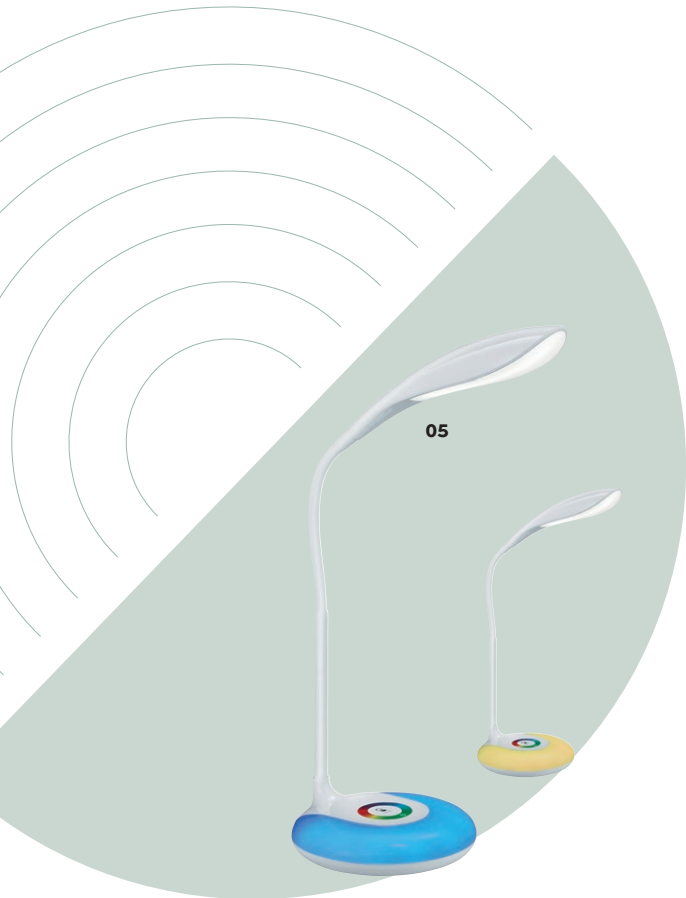

05

06

KRAIT

Kunststoff · plastic

01 **R52411101** Weiß · white

02 **R52411106** Chrom · chrome
↓ 40 cm ↔ 11,5 cm ↗ 18 cm
incl. 1 x SMD - LED
4 W · 400 lm · 3.000 K

03 **R52721101** Weiß · white

04 **R52721187** Titanfarbig · titan
↓ 32 cm ↔ 13 cm ↗ 27 cm
incl. 1 x SMD - LED
3,5 W · 400 lm · 3.000 K

05 **R52781201** Weiß · white

06 **R52781242** Anthrazit · anthracite
↓ 34 cm ↔ 12,5 cm ↗ 24 cm
incl. 1 x SMD - LED 3,5 W · 300 lm · 3.000 K
incl. 1 x SMD - LED 1,5 W