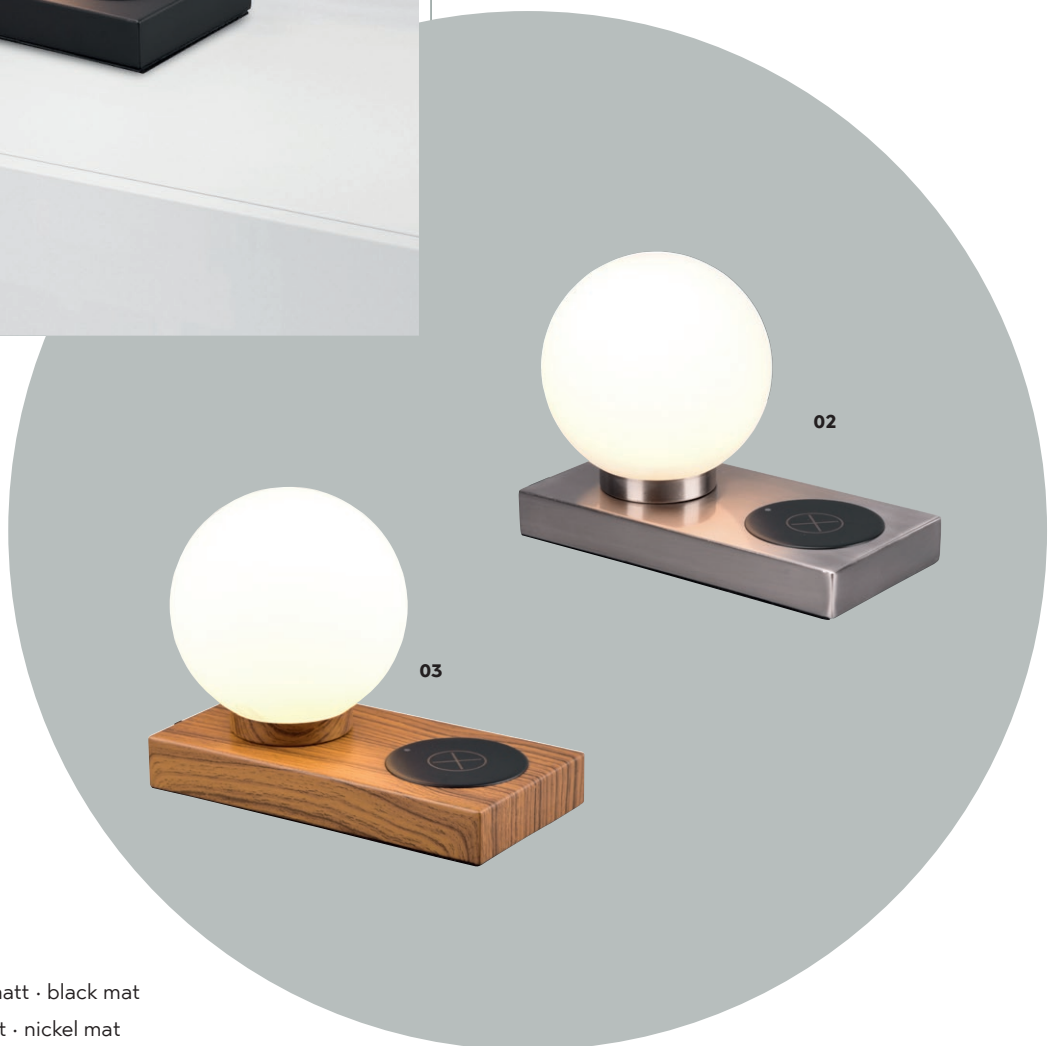

11 **R52501187** Titanfarbig · titan

12 **R52501102** Schwarz · black

13 **R52501101** Weiß · white
↓ 34 cm ∅ 12 cm ↗ 20 cm
incl. 1 x SMD - LED
4,5 W · 500 lm · 3.000 K

CHLOE

Metall, Glas, Weiß · metal, glass, white