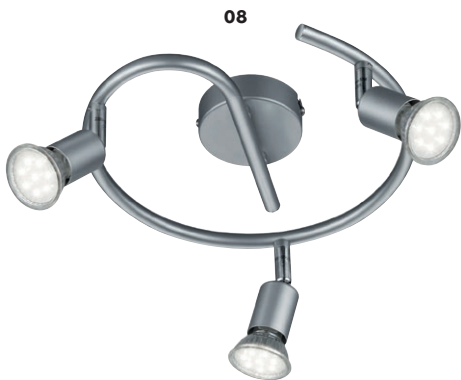

05 R82944107
 ∓ 16 cm ⇔ 60,5 cm ∇ 5,5 cm
 incl. 4 x GU10 35 W · 250 lm · 3.000 K

PARIS

Metall, Titanfarbig · metal, titan

06

07

08

09

06 R80911087
↓ 11 cm ∅ 8 cm
excl. 1 x GU10 · max. 35 W