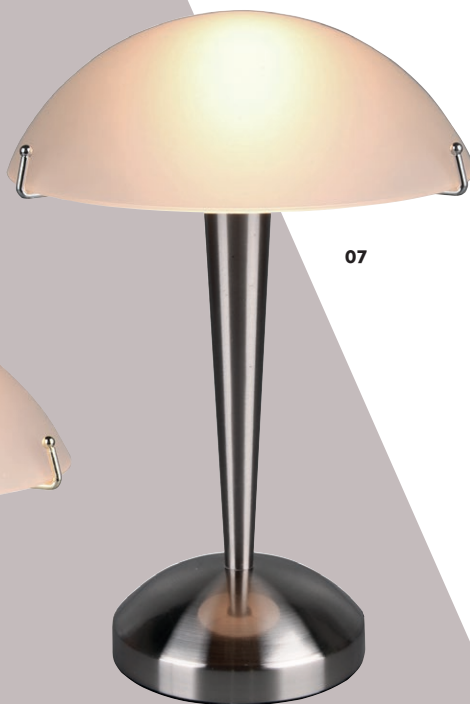

DON II

Metall, Glas, Weiß ·
metal, glass, white

05

06

07

08

PILZ II

Metall, Glas, Weiß ·
metal, glass, white

05 **R59111008** Messing matt · brass mat

06 **R59111007** Nickel matt · nickel mat
↑ 33 cm Ø 17,5 cm
excl. 1 x E14 · max. 28 W

07 **R59261007** Nickel matt · nickel mat

08 **R59261008** Messing matt · brass mat
↑ 32 cm Ø 22,5 cm
excl. 1 x E14 · max. 40 W