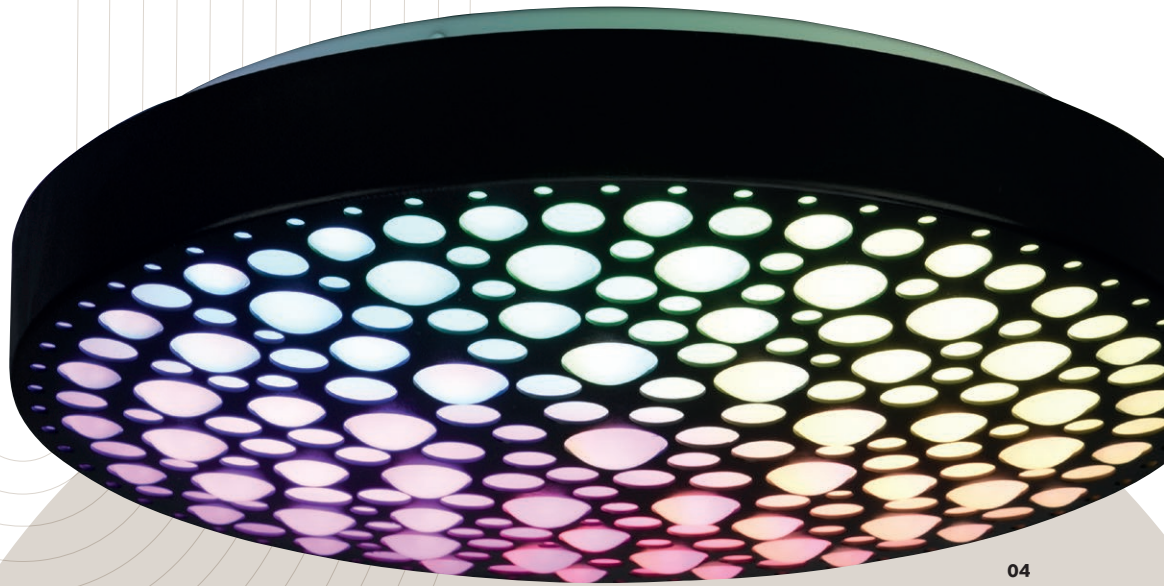

03 R67131100

↕ 7 cm Ø 38 cm
incl. 1 x SMD - LED
22 W · 2.500 lm · 2.700 - 6.000 K

04

CHIZU

Kunststoff · plastic

05

06

07