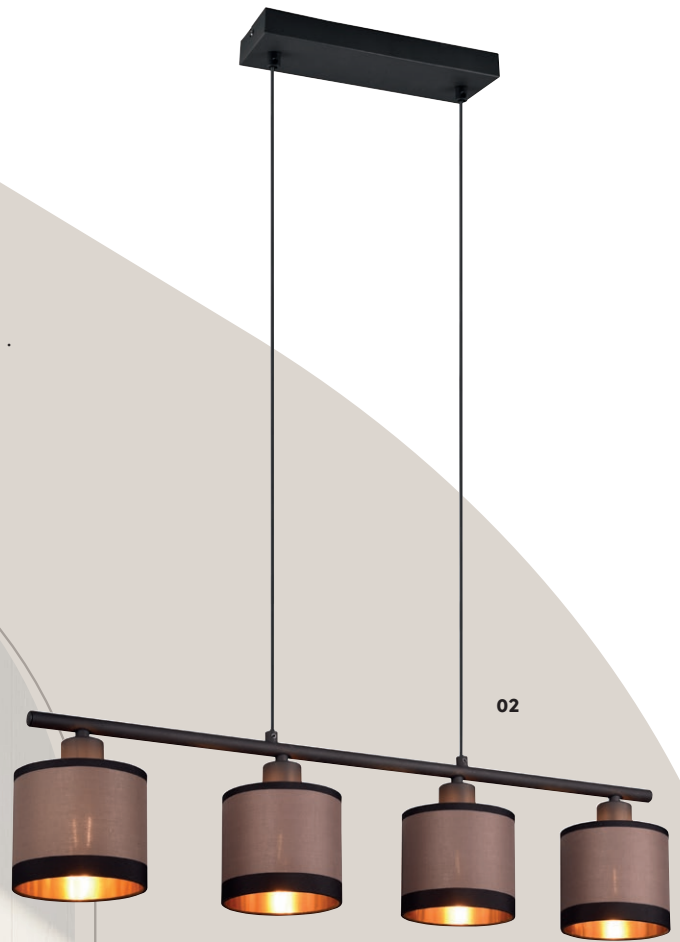

DAVOS

Metall, Schwarz matt, Stoff, Taupe ·
metal, black mat, fabric, taupe

01

02

03

01 R41553041

↑ 185 cm Ø 12 cm ∇ 80 cm
excl. 3 x E14 · max. 28 W

02 R31554041

↑ 150 cm ↔ 75 cm ∇ 12 cm Ø 12 cm
excl. 4 x E14 · max. 10 W

03 R59551041

↑ 22,5 cm Ø 12 cm
excl. 1 x E14 · max. 10 W

04 R61552041

↑ 22 cm Ø 30 cm
excl. 2 x E14 · max. 28 W