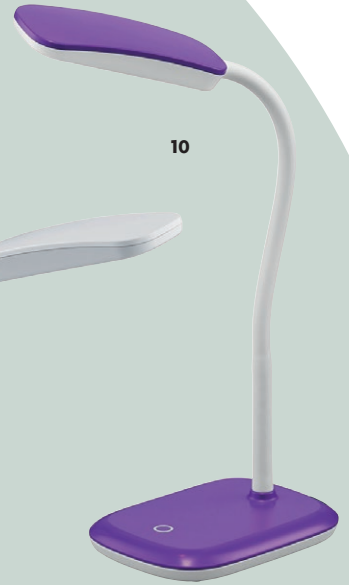

07

08

BOA

Kunststoff · plastic

09

10

11

KIKO

Kunststoff · plastic

12

13

07 **R52431187** Titanfarbig · titan

08 **R52431115** Grün · green

09 **R52431101** Weiß · white

10 **R52431193** Pink · pink
↓ 36 cm ↔ 11 cm ↗ 25 cm
incl. 1 x SMD - LED
3,5 W · 350 lm · 3.000 K

11 **R52501187** Titanfarbig · titan

12 **R52501102** Schwarz · black

13 **R52501101** Weiß · white
↓ 34 cm ∅ 12 cm ↗ 20 cm
incl. 1 x SMD - LED
4,5 W · 500 lm · 3.000 K