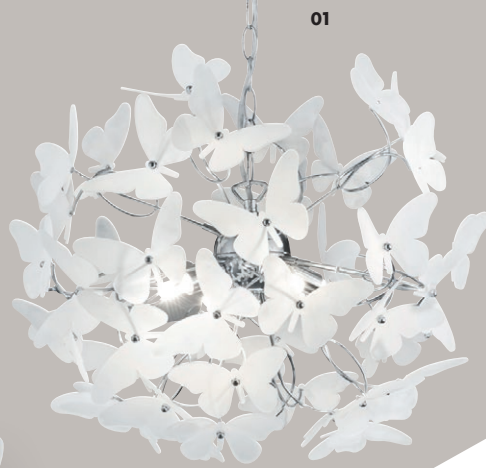

07

08

07 R31315003 Messing poliert · brass polished

08 R31315006 Chrom · chrome
 ↓ 150 cm ∅ 55 cm
 excl. 5 x E14 · max. 25 W

BUTTERFLY

Metall, Chrom, Acryl, Vielfarbig ·
metal, chrome, acryl, multicolor

Mix & Match: Leuchten mit farbigen und transparenten Schmetterlingen frei gestalten.