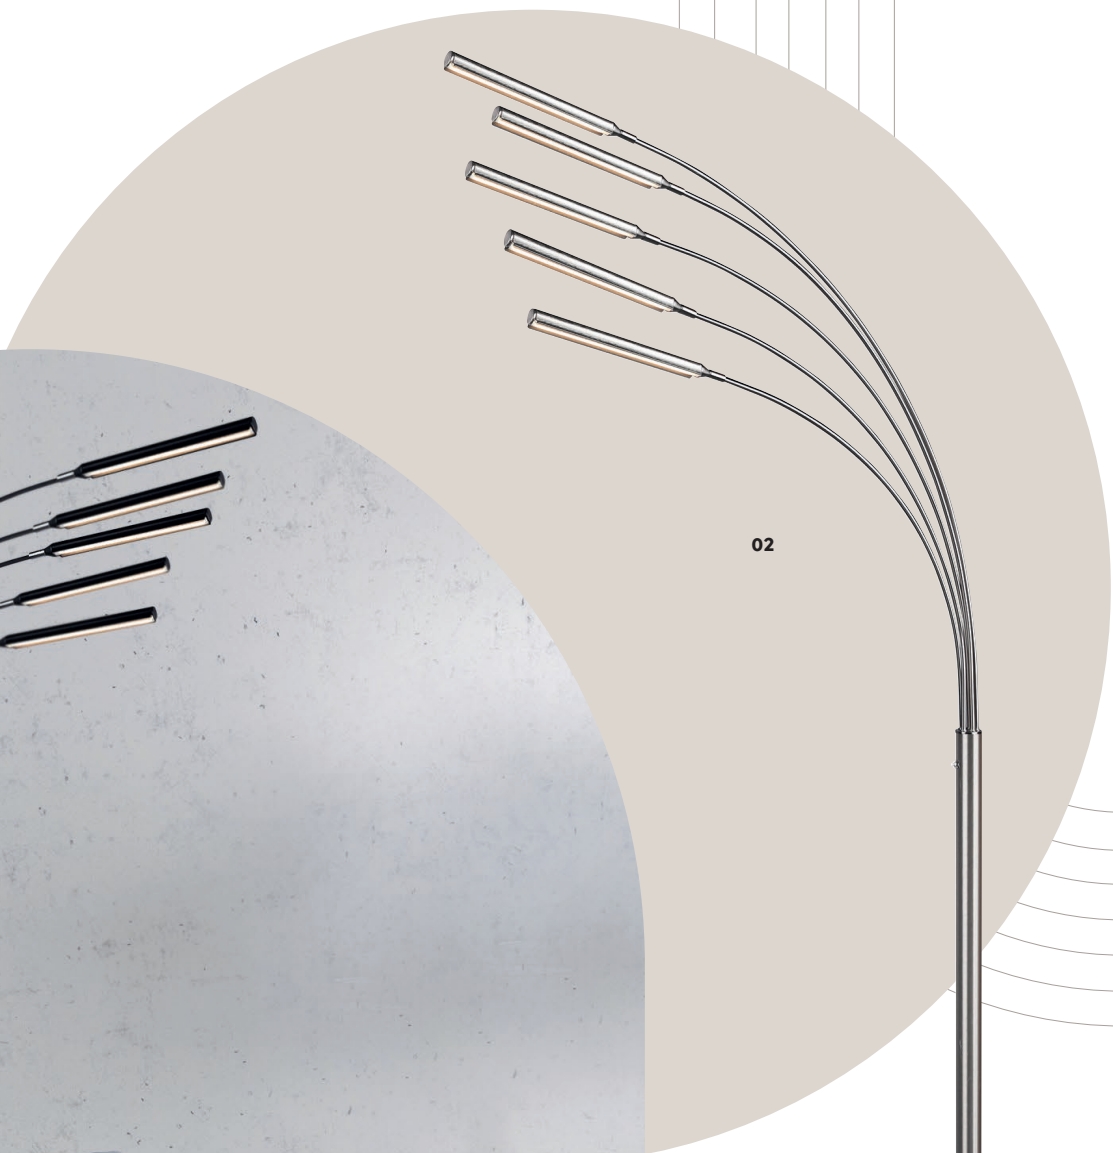

02

01 R41031532 Schwarz matt · black mat

02 R41031507 Nickel matt · nickel mat

↑ 195,5 cm ↔ 30,5 cm ↗ 85,7 cm

incl. 5 x SMD - LED

4 W · 350 lm · 3.000 K