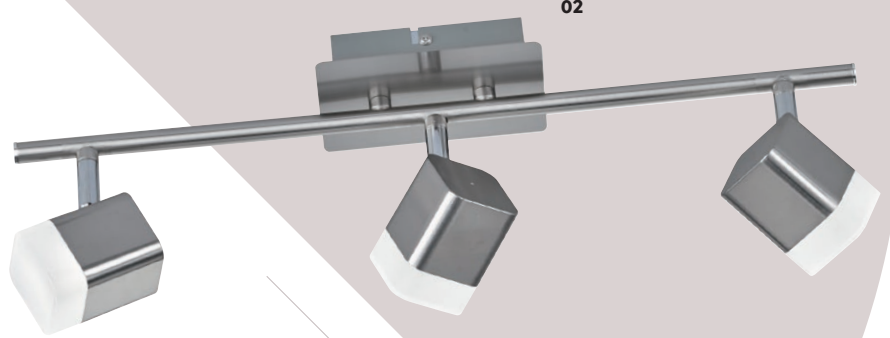

01

ROUBAIX

Metall, Acryl · metal, acryl

02

03

04

01 R82151107 Nickel matt · nickel mat
↕ 11,5 cm ↔ 10 cm ↗ 10 cm
incl. 1 x SMD - LED
3,5 W · 400 lm · 3.000 K

02 R82153107 Nickel matt · nickel mat
↕ 14,5 cm ↔ 48 cm ↗ 9 cm
incl. 3 x SMD - LED
3,5 W · 400 lm · 3.000 K

03 R82152107 Nickel matt · nickel mat
↕ 14,5 cm ↔ 34 cm ↗ 9 cm
incl. 2 x SMD - LED
3,5 W · 400 lm · 3.000 K

04 R82154107 Nickel matt · nickel mat
↕ 14,5 cm ↔ 78 cm ↗ 9 cm
incl. 4 x SMD - LED
3,5 W · 400 lm · 3.000 K