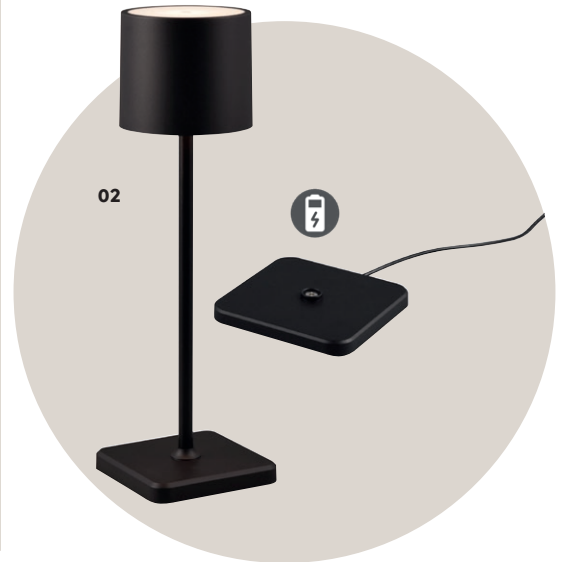

SANCHEZ

Kunststoff · plastic

01 R54096131 Weiß matt · white mat

02 R54096132 Schwarz matt · black mat
↓ 38 cm ⇔ 12,5 cm ↗ 12,5 cm
incl. 1 x SMD - LED
1,5 W · 130 lm · 2.700 + 4.000 + 6.000 K

03 R54126131 Weiß matt · white mat

04 R54126142 Anthrazit · anthracite
↓ 30 cm ∅ 13 cm
incl. 1 x SMD - LED
2,1 W · 450 lm · 3.000 + 4.000 + 5.000 K