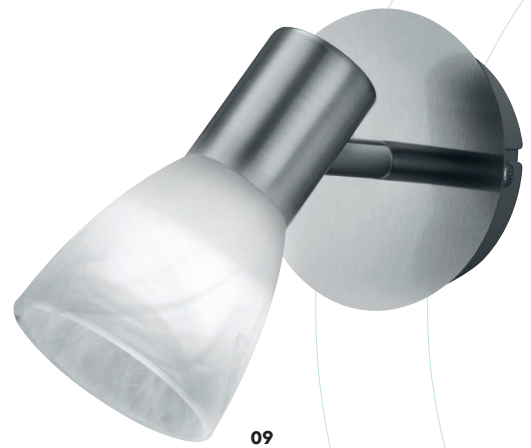

03 R60023007
↑ 25 cm ∅ 47 cm
excl. 3 x E14 · max. 28 W

04 R80022007
↑ 19 cm ↔ 39 cm ↗ 8 cm
excl. 2 x E14 · max. 28 W

05 R80023007
↑ 19 cm ↔ 56 cm ↗ 8 cm
excl. 3 x E14 · max. 28 W

VISTO

Metall, Nickel matt, Glas, Alabasterfarbig ·
metal, nickel mat, glass, alabaster coloured