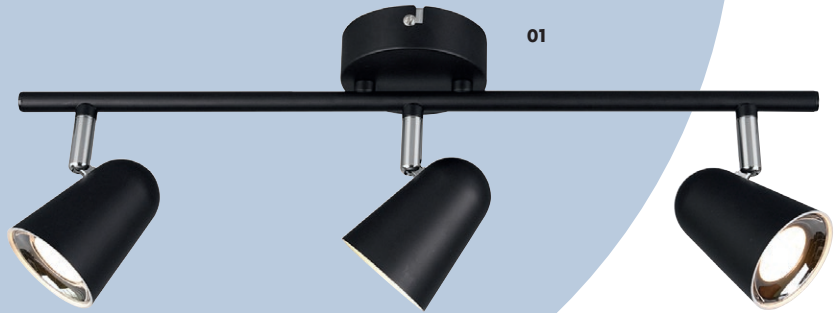

01

02

03

04

01 R82123132 Schwarz matt · black mat
⇅ 17 cm ⇔ 48 cm ∅ 9 cm
incl. 3 x SMD - LED
3,5 W · 400 lm · 3.000 K

02 R82121132 Schwarz matt · black mat
⇅ 15 cm ⇔ 9 cm ∅ 12 cm
incl. 1 x SMD - LED
3,5 W · 400 lm · 3.000 K

03 R82122132 Schwarz matt · black mat
⇅ 17 cm ⇔ 34 cm ∅ 9 cm
incl. 2 x SMD - LED
3,5 W · 400 lm · 3.000 K

04 R82124132 Schwarz matt · black mat
⇅ 17 cm ⇔ 78 cm ∅ 9 cm
incl. 4 x SMD - LED
3,5 W · 400 lm · 3.000 K