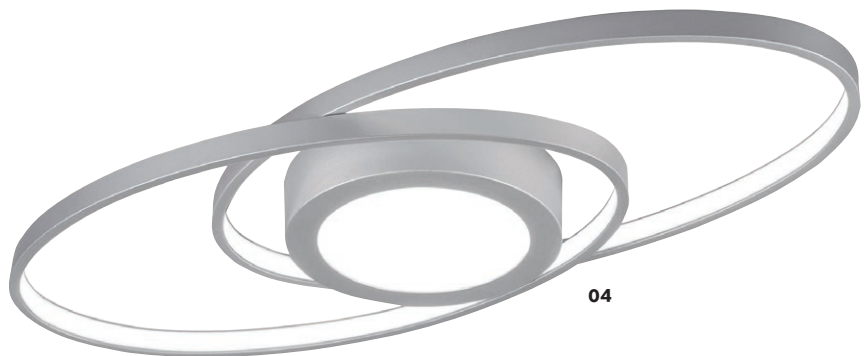

04

01 R64482107 Nickel matt · nickel mat

02 R64482134 Schwarz-Weiß · black and white
↕ 8 cm ↔ 57,5 cm ↗ 30 cm
incl. 1 x SMD - LED
25 W · 2.900 lm · 3.000 K

03 R62991142 Anthrazit · anthracite

04 R62991187 Titanfarbig · titan
↕ 4 cm ↔ 57 cm ↗ 23 cm
incl. 1 x SMD - LED
28 W · 3.400 lm · 3.000 K