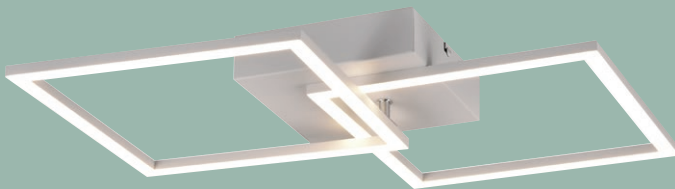

11 R62783187 Titanfarbig · titan

12 R62783132 Schwarz matt · black mat

↓ 7,5 cm ↔ 50 cm ↗ 30 cm

incl. 1 x SMD - LED

25 W · 3.000 lm · 3.000 K

01

04

02