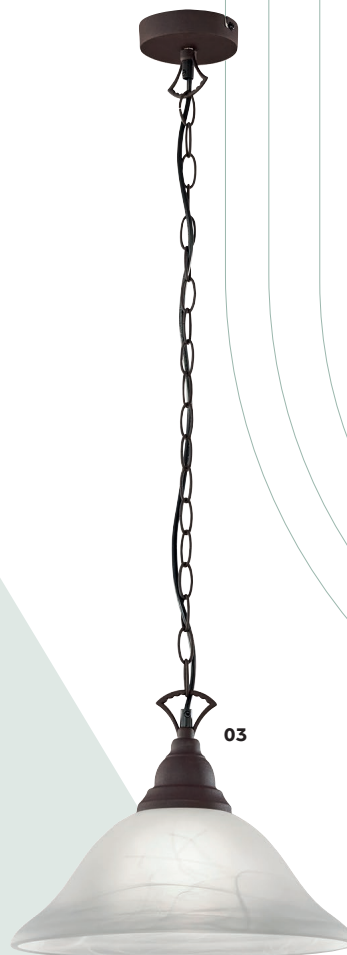

07 R335110307

↓ 120 cm ⇔ 61 cm ∅ 11 cm
excl. 3 x E14 · max. 40 W

01

02

03

COUNTRY

Metall, Rostfarbig, Glas, Alabasterfarbig ·
metal, rusty, glass, alabaster coloured

04