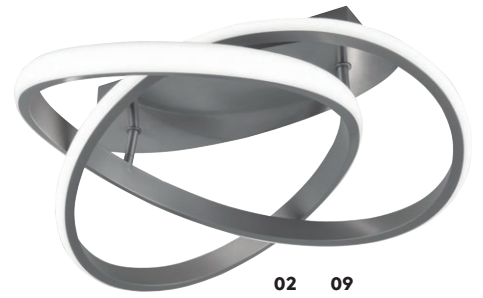

01

02 09

06

05 08

04 07

01 R62051131 Weiß matt · white mat

02 R62051407 Nickel matt · nickel mat

03 R62051432 Schwarz matt · black mat

↓ 18,8 cm ∅ 45 cm
incl. 1 x SMD - LED
18 W · 2.400 lm · 4.000 K

04 R32051107 Nickel matt · nickel mat

05 R32051132 Schwarz matt · black mat

↓ 150 cm ∅ 60 cm
incl. 1 x SMD - LED
27,5 W · 3.150 lm · 3.000 K

06 R32051131 Weiß matt · white mat

07 R32051407 Nickel matt · nickel mat

08 R32051432 Schwarz matt · black mat

↓ 150 cm ∅ 60 cm
incl. 1 x SMD - LED
27,5 W · 3.150 lm · 4.000 K