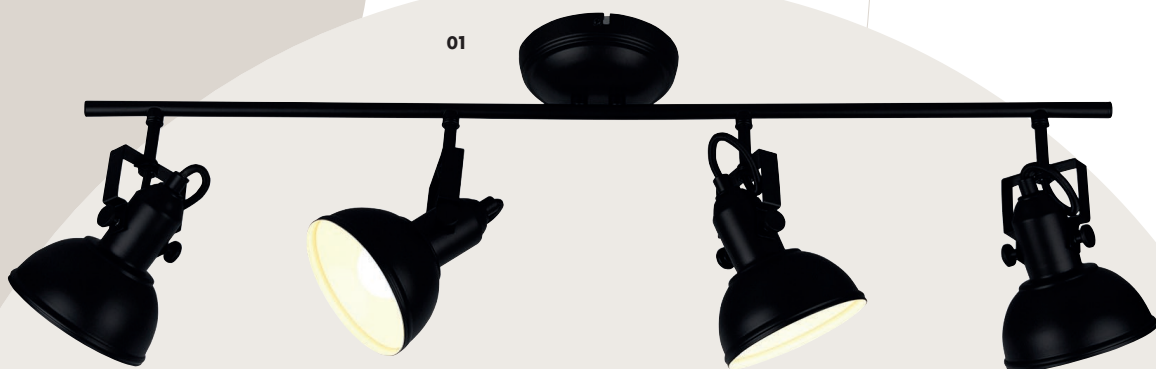

01

GINA

Metall, Schwarz matt ·
metal, black mat

02

03

04

01 R80154032

↕ 25,5 cm ↔ 79,5 cm ↗ 13 cm
excl. 4 x E14 · max. 40 W

02 R80151032

↕ 24 cm ↔ 13 cm ↗ 13 cm
excl. 1 x E14 · max. 40 W

03 R80152032

↕ 25,5 cm ↔ 36,5 cm ↗ 13 cm
excl. 2 x E14 · max. 40 W

04 R80153032

↕ 25,5 cm ↔ 60,5 cm ↗ 13 cm
excl. 3 x E14 · max. 40 W