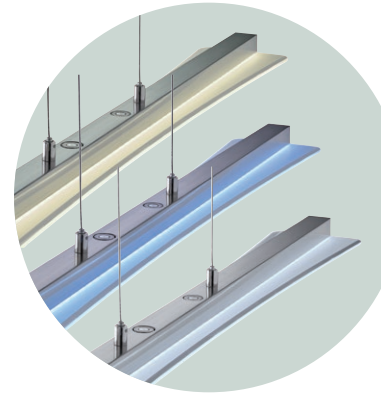

SMASH

Metall, Glas · metal, glass