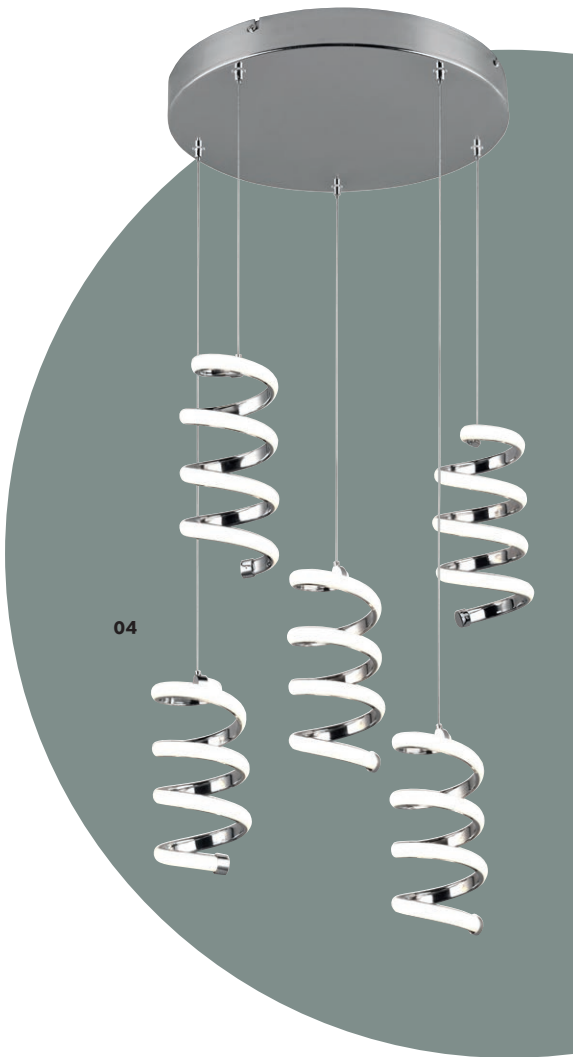

↑ 150 cm ↔ 91,5 cm ∇ 13,5 cm
incl. 4 x SMD - LED
8 W · 1.250 lm · 4.000 K

02 R34183106

↑ 150 cm ↔ 70 cm
incl. 3 x SMD - LED
8 W · 1.250 lm · 4.000 K

03 R54181106

↑ 45,5 cm ∅ 15 cm
incl. 1 x SMD - LED
12 W · 1.450 lm · 4.000 K