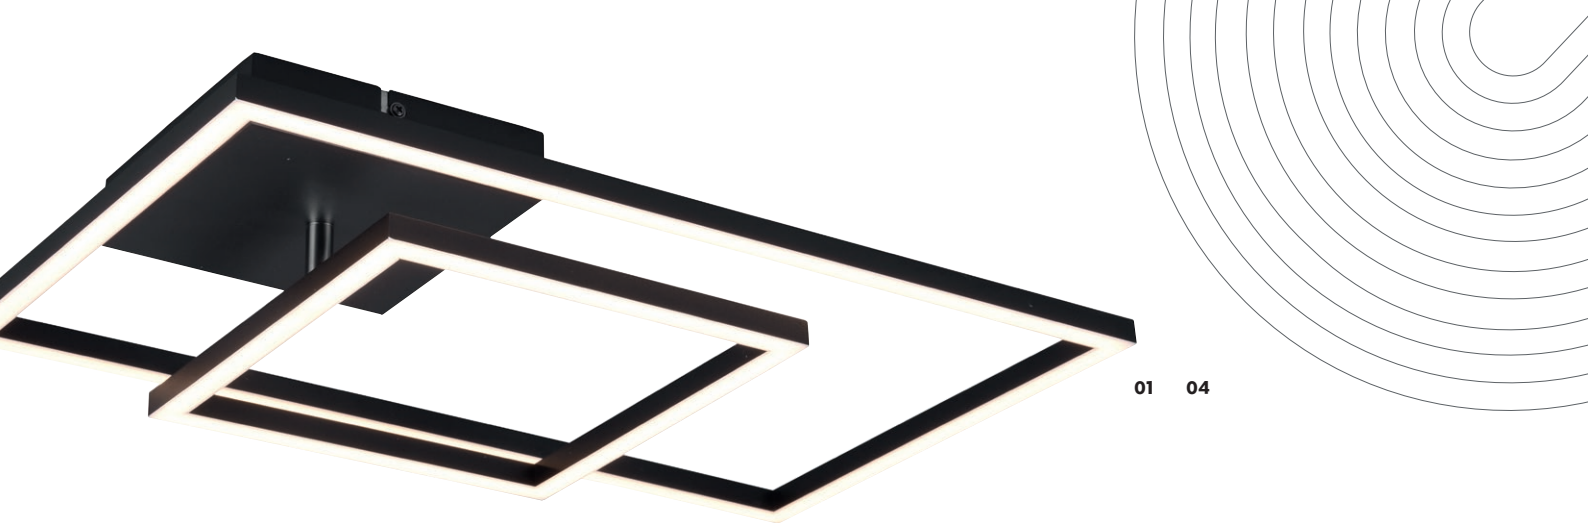

01 04

02 05

03

PADELLA

Metall, Nickel matt · metal, nickel mat

Schwenkbar

06

01 R62642432 Schwarz matt · black mat

02 R62642407 Nickel matt · nickel mat

03 R62642131 Weiß matt · white mat

↓ 7,5 cm ↔ 63,5 cm ↗ 37 cm

incl. 1 x SMD - LED

25 W · 3.000 lm · 4.000 K

04 R62642132 Schwarz matt · black mat

05 R62642107 Nickel matt · nickel mat

06 R62642108 Messing matt · brass mat

↓ 7,5 cm ↔ 63,5 cm ↗ 37 cm

incl. 1 x SMD - LED

25 W · 3.000 lm · 3.000 K