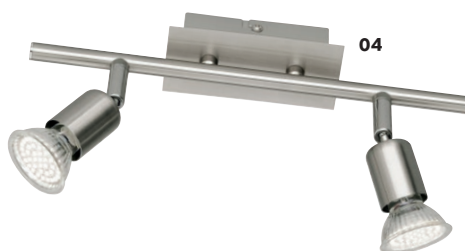

01 R82946107
∓ 19,5 cm ⇔ 150 cm ∇ 5,5 cm
incl. 6 x GU10 35 W · 250 lm · 3.000 K

02 R82943107
∓ 16 cm ⇔ 45 cm ∇ 5,5 cm
incl. 3 x GU10 35 W · 250 lm · 3.000 K

03 R82941107
∓ 13 cm ⇔ 12 cm ∇ 5,5 cm
incl. 1 x GU10 35 W · 250 lm · 3.000 K

04 R82942107
∓ 16 cm ⇔ 30,5 cm ∇ 5,5 cm
incl. 2 x GU10 35 W · 250 lm · 3.000 K

05 R82944107
∓ 16 cm ⇔ 60,5 cm ∇ 5,5 cm
incl. 4 x GU10 35 W · 250 lm · 3.000 K