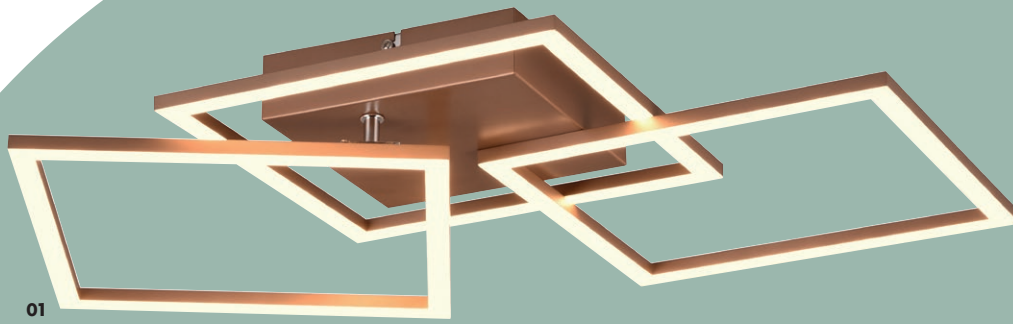

11 R62783187 Titanfarbig · titan

12 R62783132 Schwarz matt · black mat

↓ 7,5 cm ↔ 50 cm ↗ 30 cm

incl. 1 x SMD - LED

25 W · 3.000 lm · 3.000 K

01

04

02