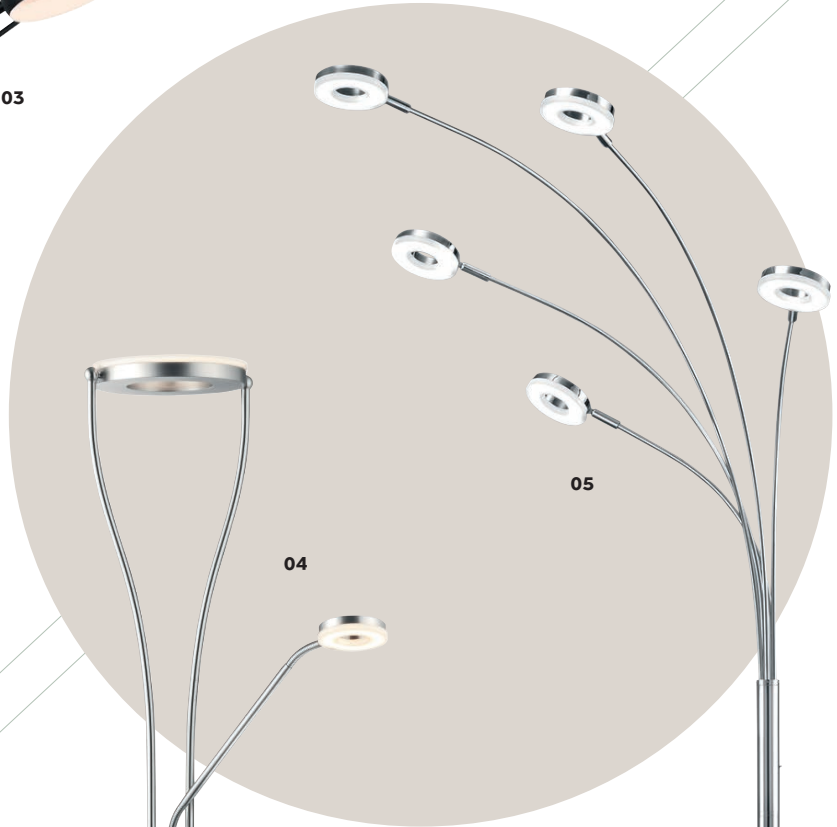

03

DITO

Metall, Schwarz matt ·
metal, black mat

04

05

RENNES

Metall · metal

03 R46155032

↕ 210 cm ↔ 30 cm ↗ 70 cm
incl. 5 x E14 · max. 10 W

04 R42412107 Nickel matt · nickel mat

↕ 180 cm ↔ 28 cm ↗ 50 cm
incl. 1 x SMD - LED 18 W · 2.000 lm · 3.000 K
incl. 1 x SMD - LED 4 W · 400 lm · 3.000 K

05 R42415106 Chrom · chrome

↕ 190 cm ↔ 80 cm ↗ 90 cm
incl. 5 x SMD - LED
4 W · 400 lm · 3.000 K