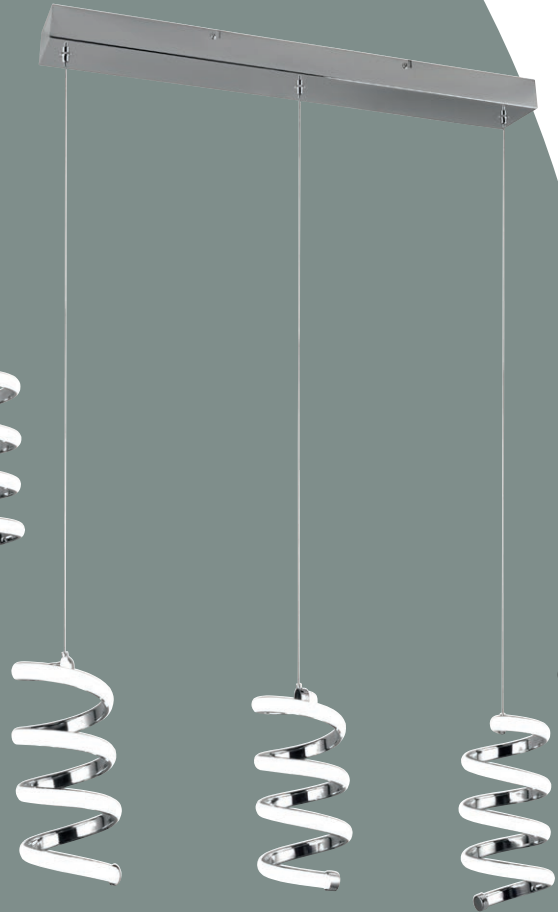

01

02

03

LAOLA

Metall, Chrom · metal, chrome

01 R34184106

↑ 150 cm ↔ 91,5 cm ∇ 13,5 cm
incl. 4 x SMD - LED
8 W · 1.250 lm · 4.000 K

02 R34183106

↑ 150 cm ↔ 70 cm
incl. 3 x SMD - LED
8 W · 1.250 lm · 4.000 K

03 R54181106

↑ 45,5 cm ∅ 15 cm
incl. 1 x SMD - LED
12 W · 1.450 lm · 4.000 K