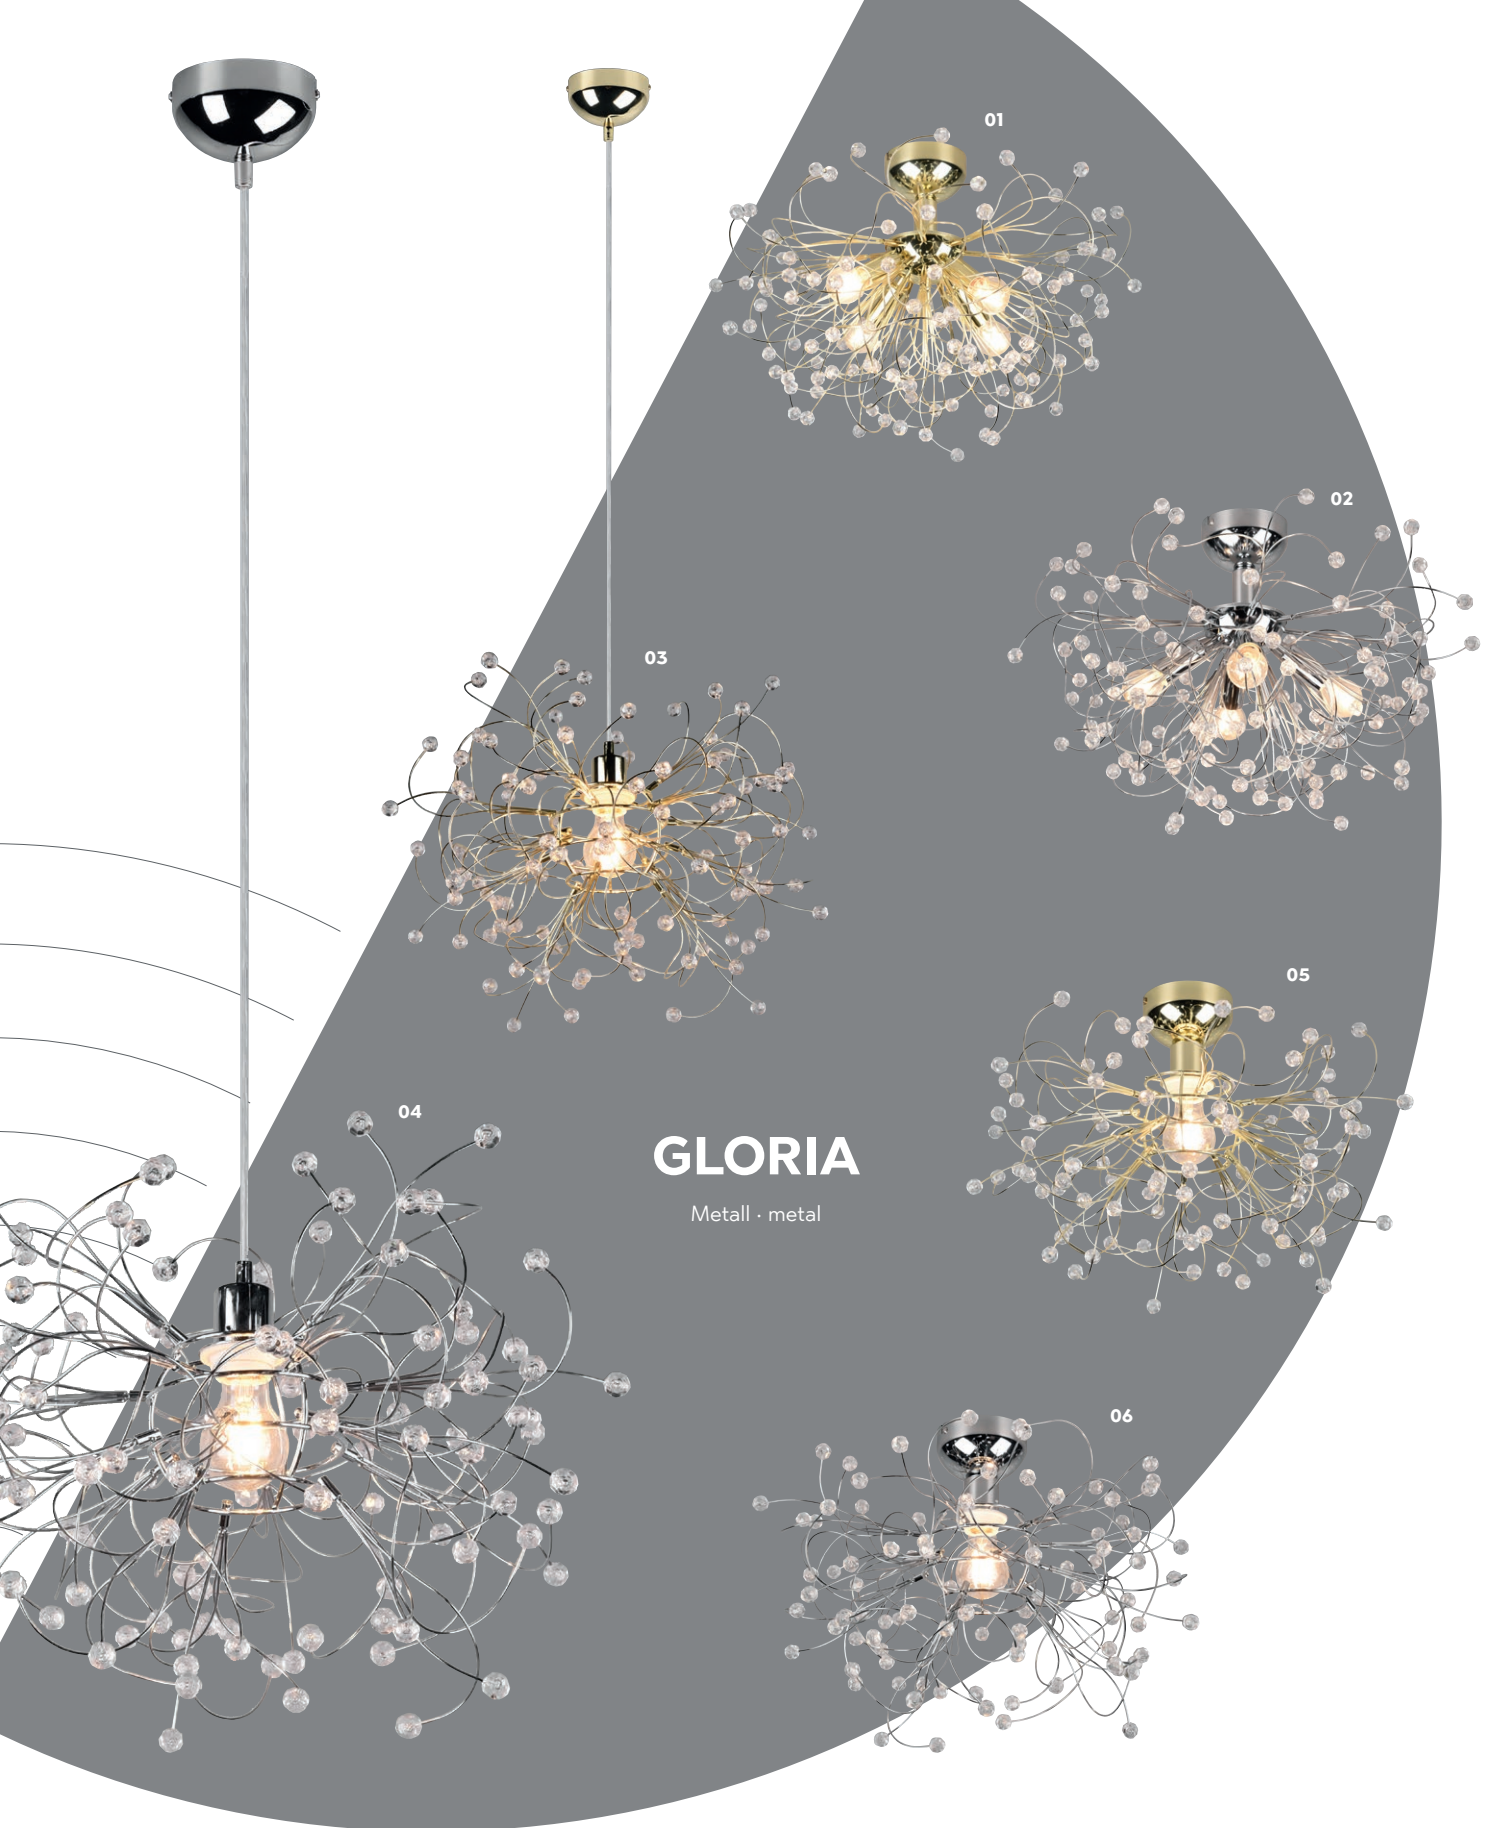

04

05

04 R10461901
↓ 150 cm ∅ 38 cm
excl. 1 x E27 · max. 28 W

05 R40463001
↓ 180 cm ∅ 70 cm
excl. 3 x E14 · max. 28 W

GLORIA

Metall · metal

01 R61314003 Messing poliert · brass polished

02 R61314006 Chrom · chrome
 ↓ 35 cm Ø 55 cm
 excl. 4 x E14 · max. 25 W