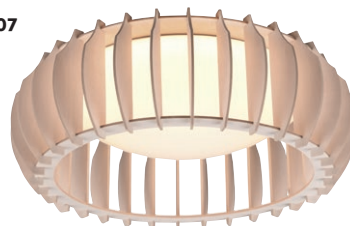

04

05

06

MONTE

Kunststoff, Naturholz ·
plastic, natural wood

07

04 **R30253030**

↓ 150 cm ∅ 30 cm
excl. 1 x E27 · max. 60 W