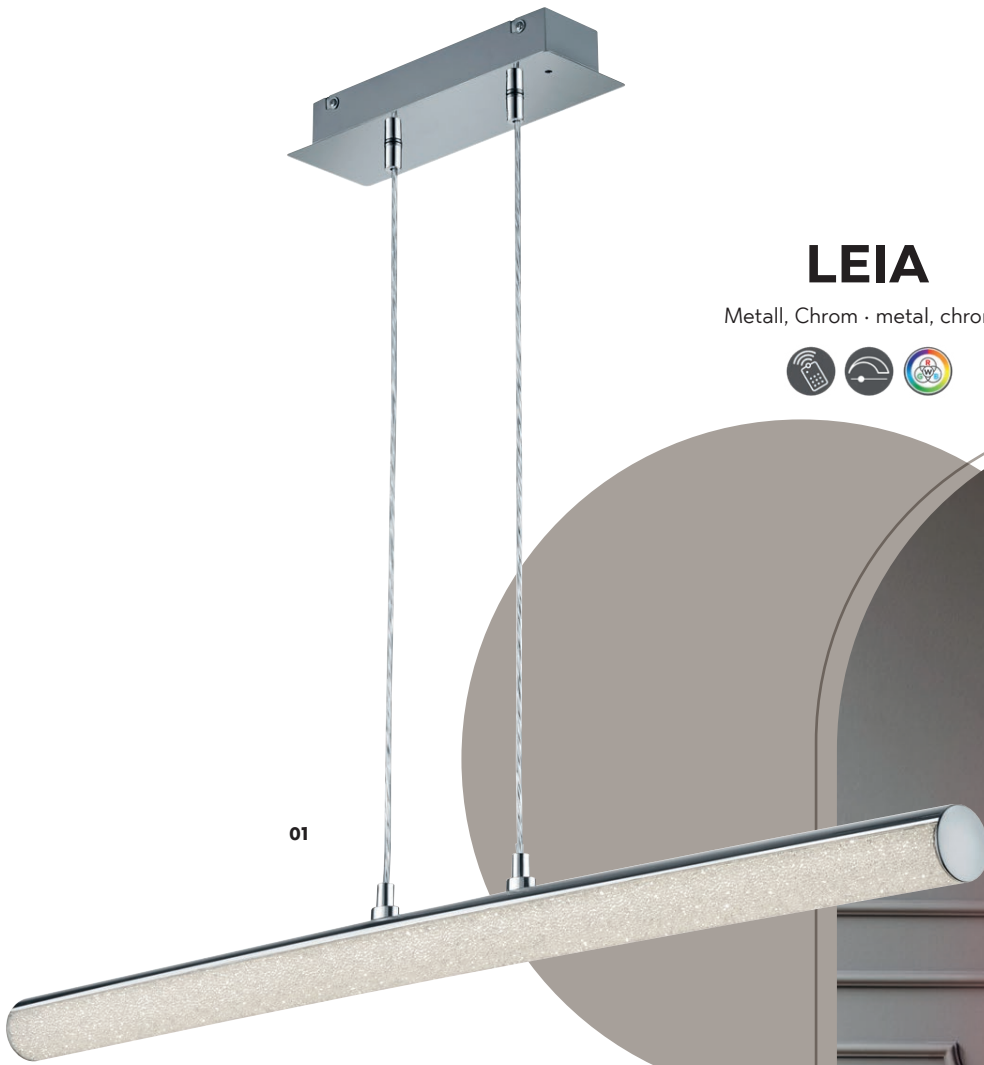

- 11 R42051107** Nickel matt · nickel mat
12 R42051132 Schwarz matt · black mat
 ↓ 145 cm ↔ 20,5 cm ∇ 20,5 cm
 incl. 1 x SMD - LED
 11 W · 1.150 lm · 3.000 K

- 13 R42051131** Weiß matt · white mat
 ↓ 145 cm ↔ 20,5 cm Ø 20,5 cm
 incl. 1 x SMD - LED
 11 W · 1.150 lm · 4.000 K

LEIA

Metall, Chrom · metal, chrome

01

02

03

01 R32571100
↑ 150 cm ↔ 100 cm ∅ 9 cm
incl. 1 x SMD - LED
10 W · 1020 lm · 3.000 K

02 R52571100
↑ 40 cm ∅ 15 cm
incl. 1 x SMD - LED
5 W · 400 lm · 3.000 K

03 R42571100
↑ 104 cm ∅ 18 cm
incl. 1 x SMD - LED
10 W · 1020 lm · 3.000 K

04

05

RUBIN

Metall, Aluminium gebürstet ·
metal, brushed aluminium

06

04 R62021105
 ↓ 18 cm ↔ 45 cm ↗ 38 cm
 incl. 1 x SMD - LED
 19 W · 2.100 lm · 3.000 K

05 R42021105
 ↓ 116 cm Ø 18 cm
 incl. 1 x SMD - LED
 9 W · 810 lm · 3.000 K