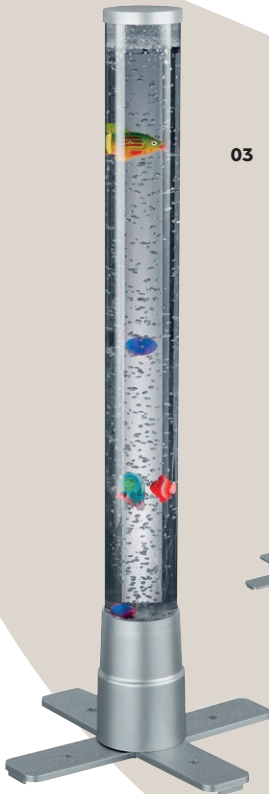

MOTION

Kunststoff, Titanfarbig - plastic, titan

03