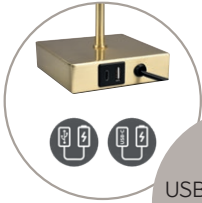

07 R59100132 Schwarz matt, Schwarz · black mat, black
↓ 35 cm ↔ 10 cm ↗ 20 cm
excl. 1 x E14 · max. 40 W

01

OLE

Metall, Stoff · metal, fabric

USB Ladestation
Charging station

02

03

04