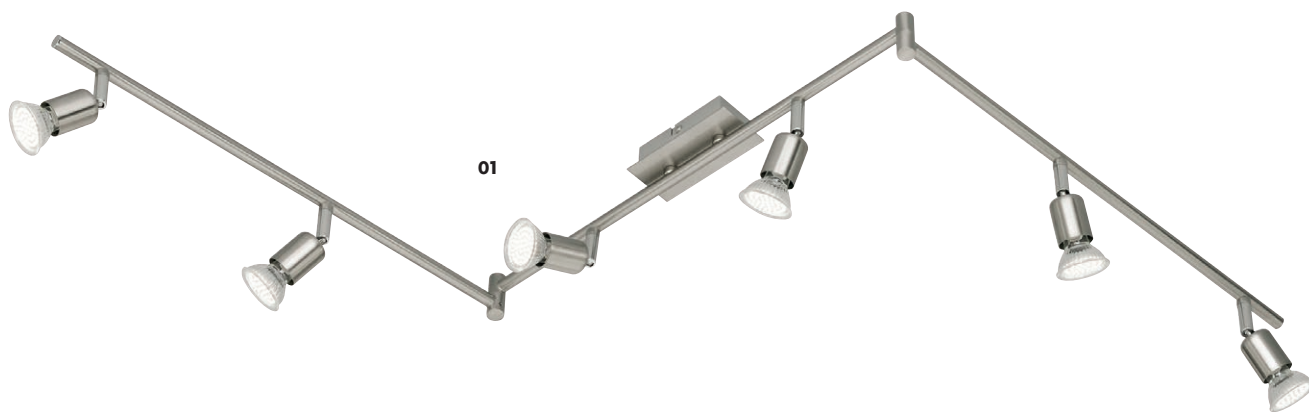

NIMES

Metall, Nickel matt · metal, nickel mat