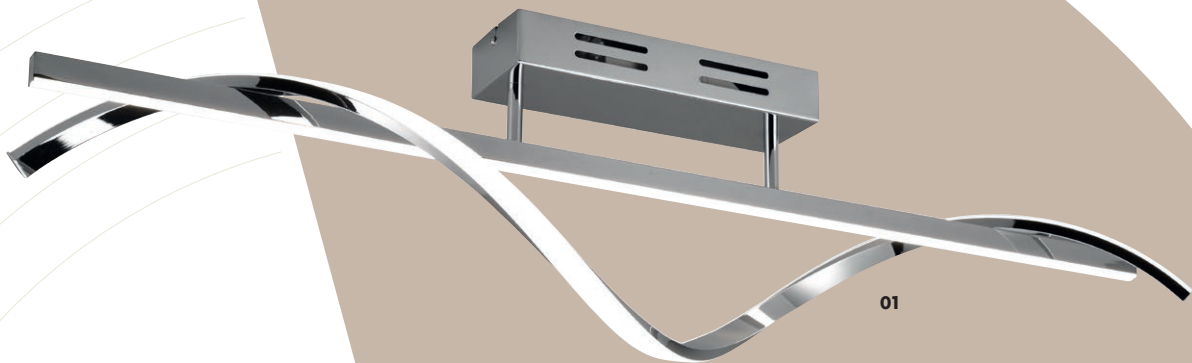

01

02

03

ISABEL

Metall, Chrom · metal, chrome

01 R62201106
↓ 25,5 cm ↔ 100 cm ↗ 18 cm
incl. 1 x SMD - LED
26 W · 3.000 lm · 4.000 K

02 R22201106
↓ 12 cm ↔ 46 cm ↗ 17 cm
incl. 1 x SMD - LED
8,5 W · 950 lm · 4.000 K

03 R52201106
↓ 56 cm ∅ 15 cm
incl. 1 x SMD - LED
8,5 W · 950 lm · 4.000 K