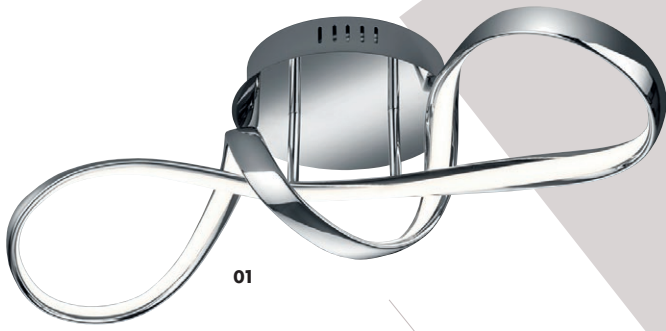

01

02

PERUGIA

Metall · metal

03

05

04

01 R67091106 Chrom · chrome

02 R67091131 Weiß matt · white mat
↓ 22 cm ↔ 60 cm ↗ 18 cm
incl. 1 x SMD - LED
28 W · 3.400 lm · 4.000 K

03 R27091131 Weiß matt · white mat

04 R27091106 Chrom · chrome
↓ 40 cm ↔ 22 cm ↗ 17,5 cm
incl. 1 x SMD - LED
18 W · 2.400 lm · 4.000 K

05 R37091106 Chrom · chrome

06 R37091131 Weiß matt · white mat
↓ 150 cm ↔ 81 cm ↗ 46 cm
incl. 1 x SMD - LED
37 W · 4.500 lm · 4.000 K