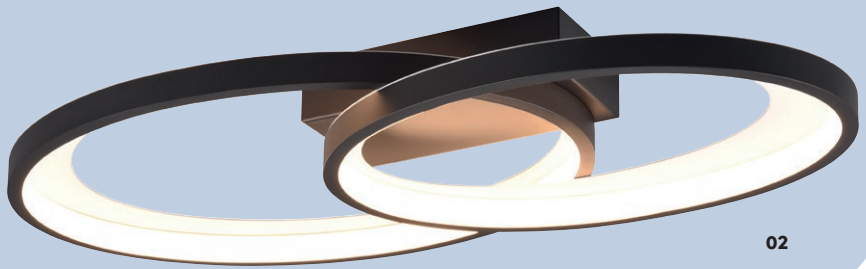

MALAGA

Metall · metal

01

02

GALAXY

Metall · metal

03

04

01 R64482107 Nickel matt · nickel mat

02 R64482134 Schwarz-Weiß · black and white
↕ 8 cm ↔ 57,5 cm ↗ 30 cm
incl. 1 x SMD - LED
25 W · 2.900 lm · 3.000 K

03 R62991142 Anthrazit · anthracite

04 R62991187 Titanfarbig · titan
↕ 4 cm ↔ 57 cm ↗ 23 cm
incl. 1 x SMD - LED
28 W · 3.400 lm · 3.000 K