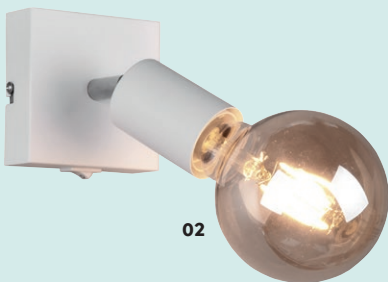

01

02

03

04

05

06

VANNES

Metall · metal

01 **R80181707** Nickel matt · nickel mat

02 **R80181731** Weiß matt · white mat
↕ 11,5 cm ↔ 9 cm ↗ 12,5 cm
excl. 1 x E27 · max. 10 W

03 **R80182007** Nickel matt · nickel mat

04 **R80182031** Weiß matt · white mat
↕ 12,5 cm ↔ 26 cm ↗ 9 cm
excl. 2 x E27 · max. 40 W

05 **R80183007** Nickel matt · nickel mat

06 **R80183031** Weiß matt · white mat
↕ 12,5 cm ↔ 44 cm ↗ 9 cm
excl. 3 x E27 · max. 40 W