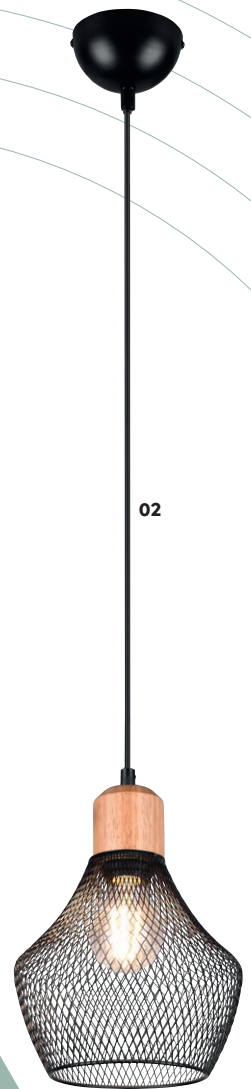

↕ 150 cm ↔ 82 cm ↗ 20 cm Ø 20 cm
excl. 3 x E27 · max. 40 W

07 R31531080

↕ 150 cm Ø 20 cm
excl. 1 x E27 · max. 40 W

01

VALERIA

Metall, Schwarz matt, Naturholz ·
metal, black mat, natural wood

02

03