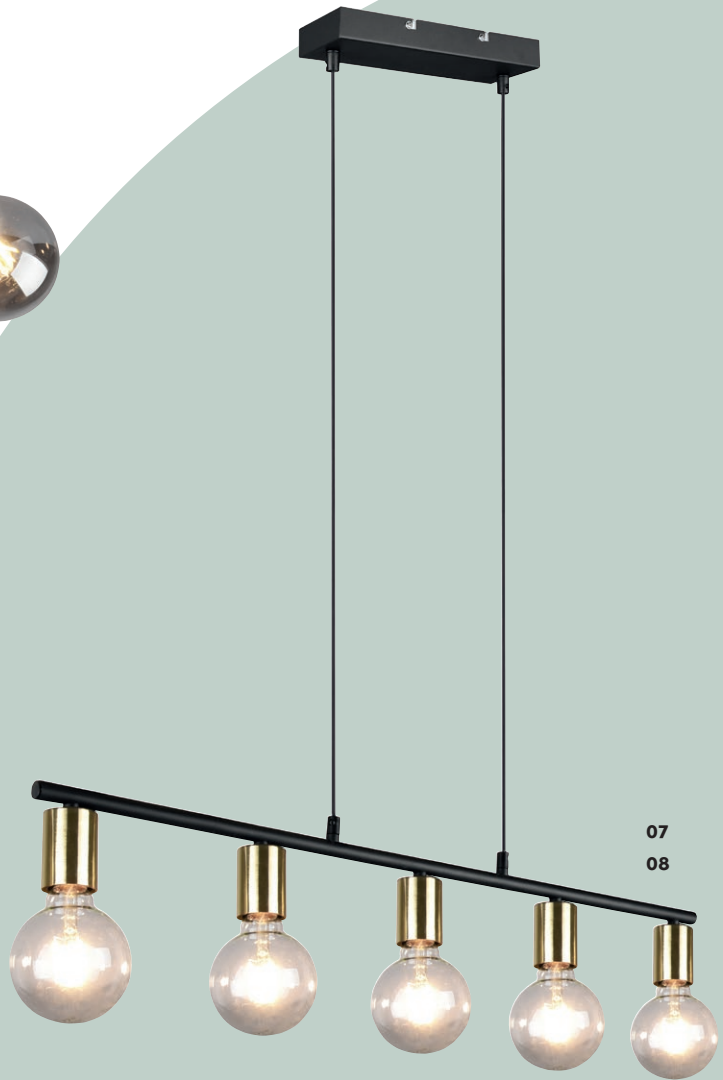

VITO

Metall, Schwarz matt · metal, black mat

01 R40193032
↑ 153 cm ↔ 25 cm ↗ 25 cm
excl. 3 x E27 · max. 10 W

02 R30194032
↑ 150 cm ↔ 100 cm ↗ 20 cm
excl. 4 x E27 · max. 10 W

03
04

05
06

07
08

09
10