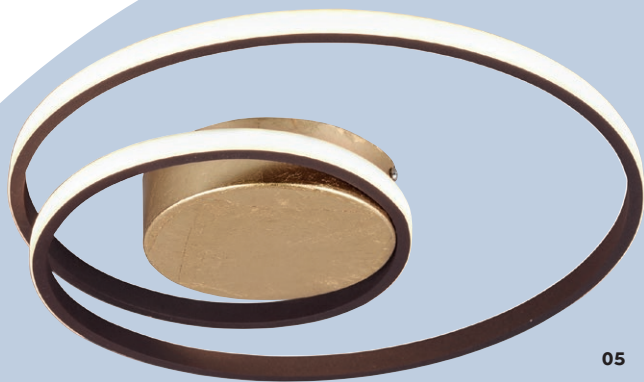

05

06

07

ZIBAL

Metall · metal

08

- 05 **R62911124** Rostfarbig · rusty
- 06 **R62911131** Weiß matt · white mat
- 07 **R62911132** Schwarz matt · black mat
- 08 **R62911187** Titanfarbig · titan
  ↓ 7 cm ∅ 39 cm
  incl. 1 x SMD - LED
  22 W · 2.500 lm · 3.000 K