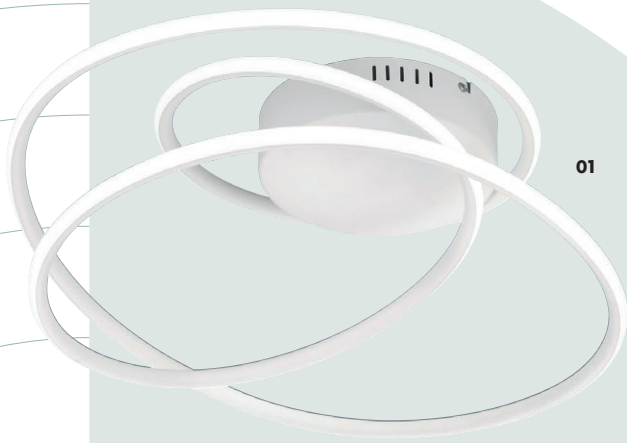

01

02

05

03

04

BOLOGNA

Metall · metal

01 **R67051131** Weiß matt · white mat

02 **R67051106** Chrom · chrome
↕ 28 cm ↔ 50 cm ↗ 48 cm
incl. 1 x SMD - LED
36 W · 5.100 lm · 4.000 K

03 **R27051131** Weiß matt · white mat

04 **R27051106** Chrom · chrome
↕ 26 cm ↔ 15 cm ↗ 15 cm
incl. 1 x SMD - LED
11,5 W · 1.300 lm · 4.000 K

05 **R37051131** Weiß matt · white mat

06 **R37051106** Chrom · chrome
↕ 150 cm ↔ 50 cm
incl. 1 x SMD - LED
36 W · 5.100 lm · 4.000 K