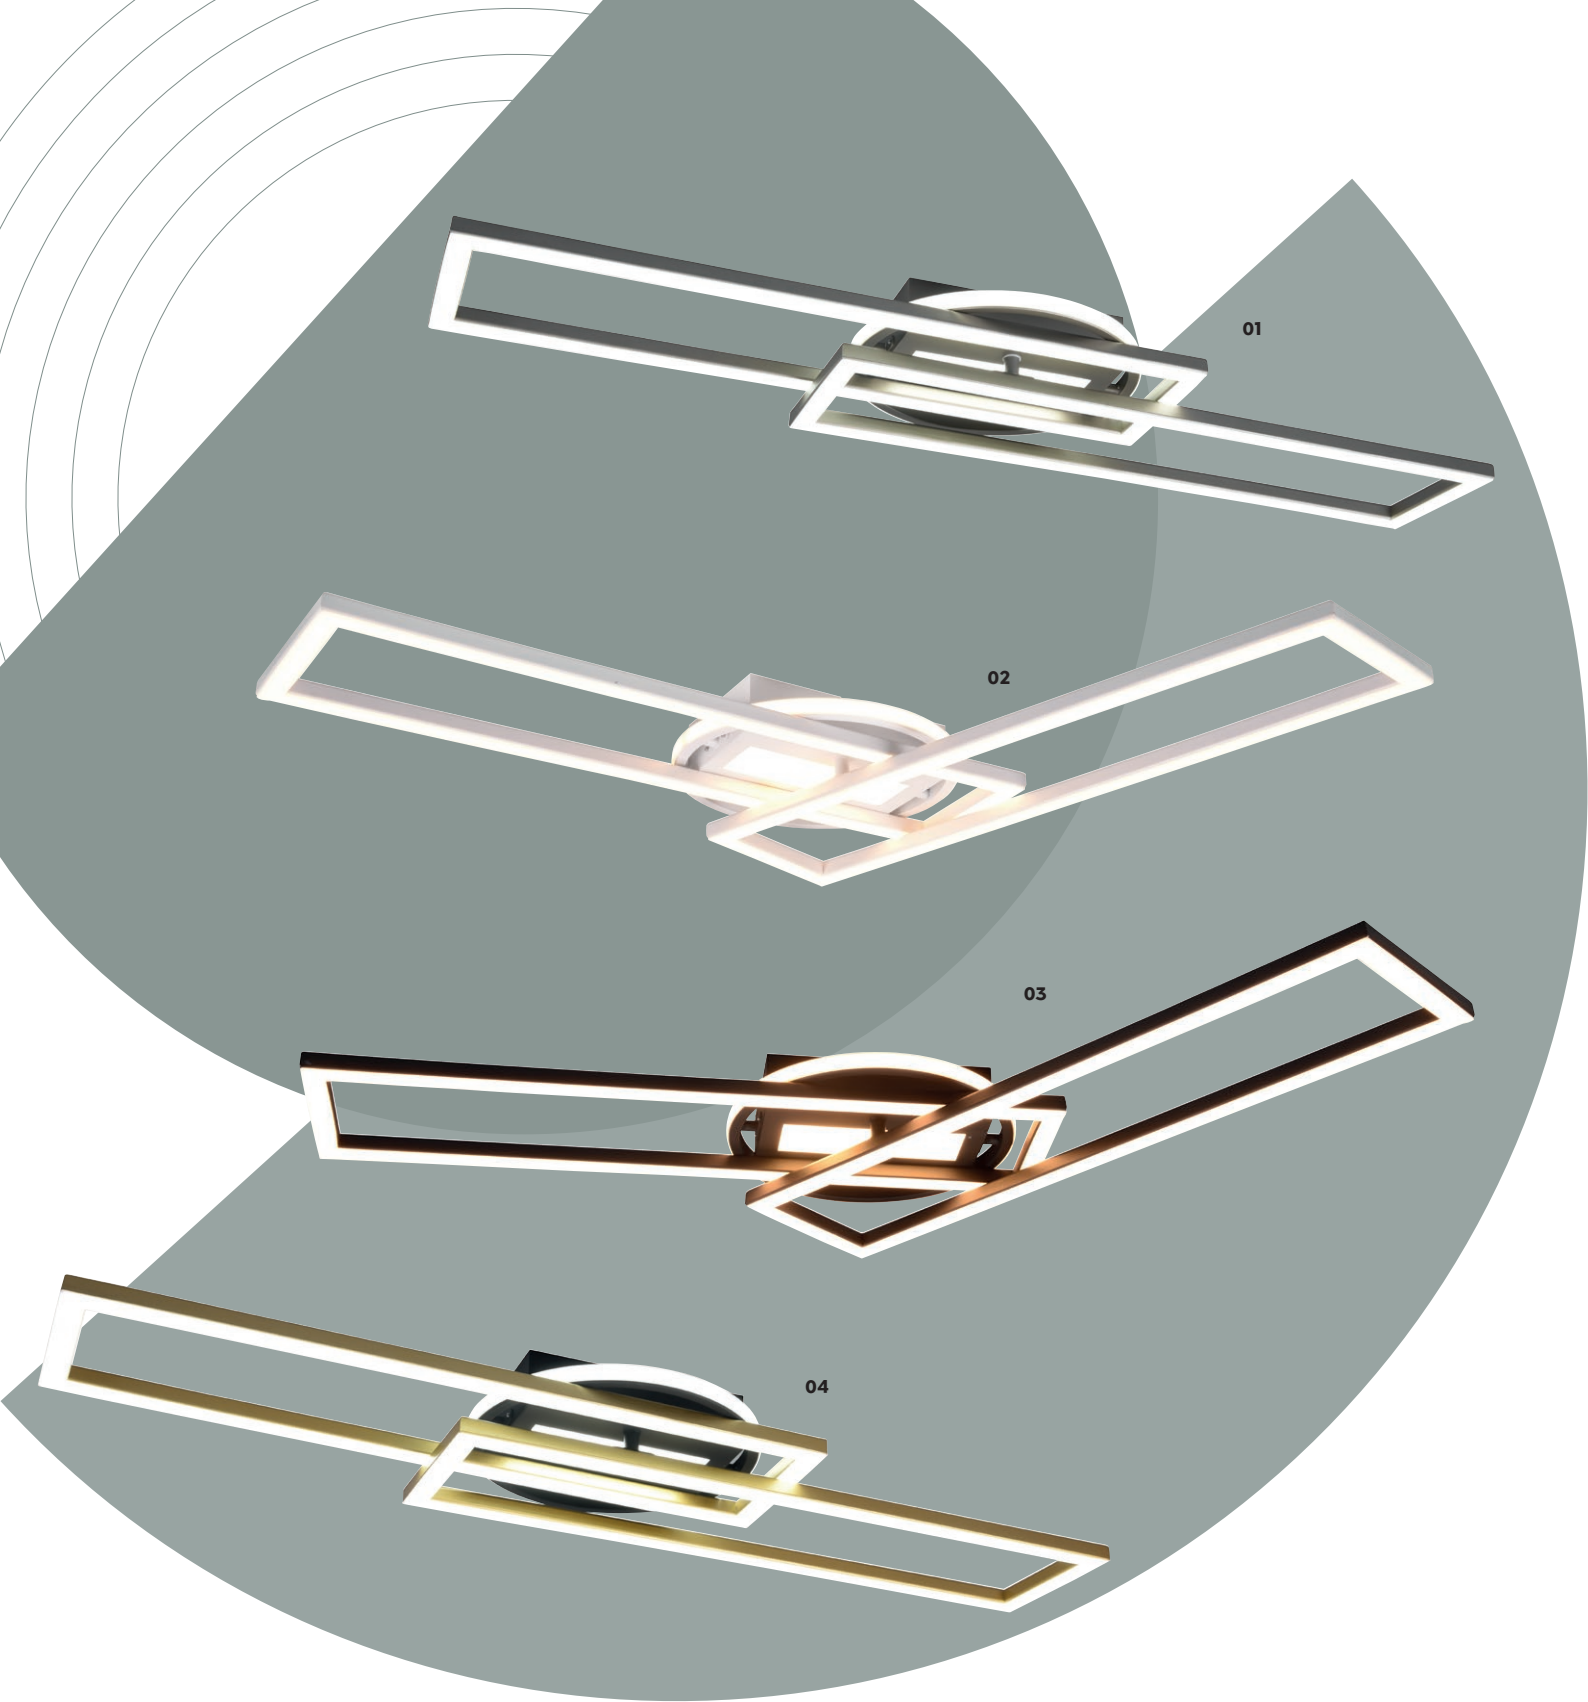

- **01 R67183107** Nickel matt · nickel mat
- **02 R67183131** Weiß matt · white mat
- **03 R67183132** Schwarz matt · black mat
- **04 R67183108** Messing matt · brass mat
- **05 R67183165** Coffee · coffee
  ↑ 8,5 cm ↔ 90,5 cm ↗ 24,5 cm
  incl. 1 x SMD - LED
  30 W · 4.500 lm · 2.700 - 6.000 K

TWISTER

Metall · metal

Schwenkbar