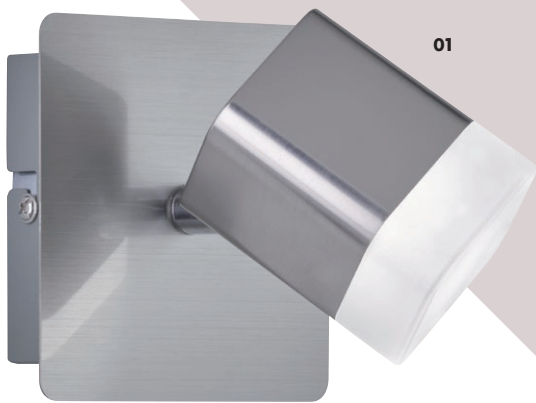

05 R62135106
∓ 17 cm ⇔ 54 cm ↗ 20 cm
incl. 5 x SMD - LED
3,5 W · 400 lm · 3.000 K

01

ROUBAIX

Metall, Acryl · metal, acryl