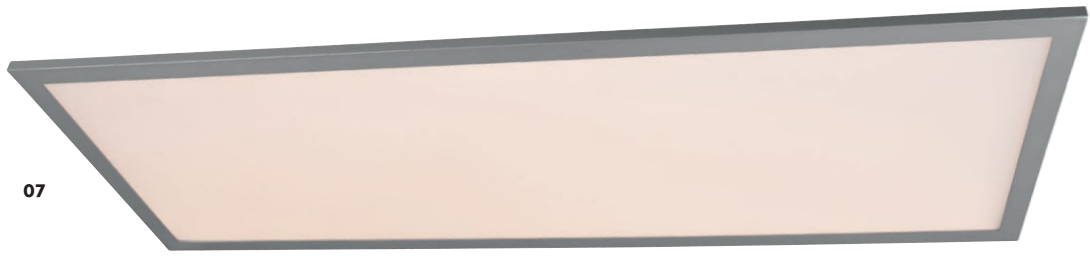

07

08

07 R62868087 Titanfarbig · titan

08 R62868032 Schwarz matt · black mat

↓ 5 cm ↔ 80 cm ↗ 29,5 cm

incl. 1 x SMD - LED

33,5 W · 3.850 lm · 2.700 - 6.500 K