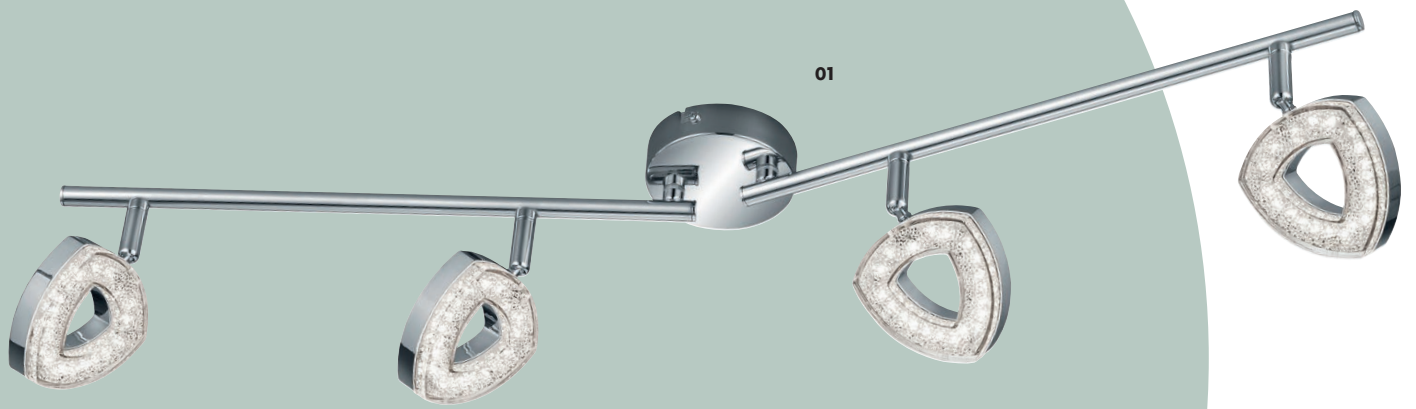

01

TOURS

Metall, Chrom · metal, chrome