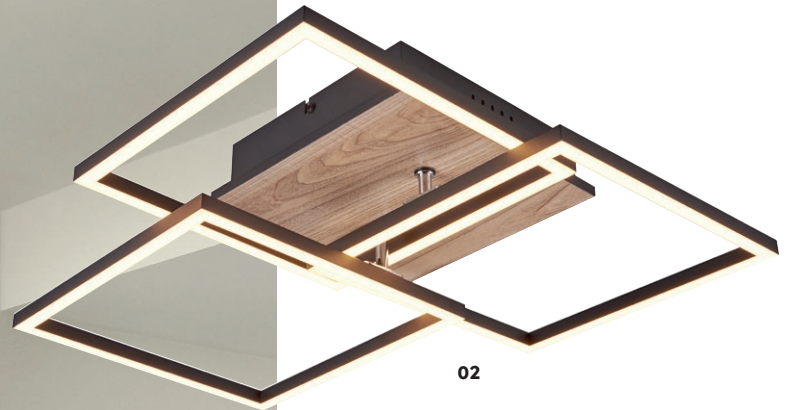

01

02

03

04

MOBILE

Metall · metal

Schwenkbar

- 01 **R62883132** Schwarz matt · black mat
- 02 **R62883135** Schwarz matt, Holznachbildung · black mat, wood imitation
- 03 **R62883107** Nickel matt · nickel mat
- 04 **R62883131** Weiß matt · white mat
  ↓ 10 cm ↔ 39 cm ↗ 42 cm
  incl. 1 x SMD - LED
  27 W · 3.200 lm · 2.700 - 6.000 K