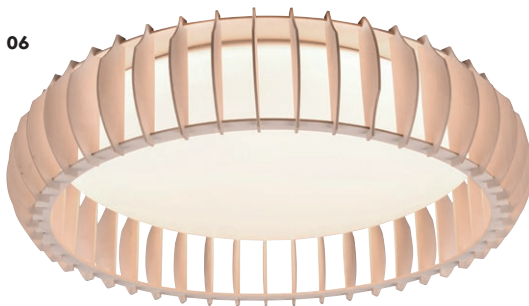

WOOD

Naturholz · natural wood

04

05

06

MONTE

Kunststoff, Naturholz ·
plastic, natural wood

07

04 **R30253030**

↓ 150 cm ∅ 30 cm
excl. 1 x E27 · max. 60 W

05 **R30253830**

↓ 150 cm ∅ 44 cm
excl. 1 x E27 · max. 60 W

06 **R62171930**

↓ 14 cm ∅ 60 cm
incl. 1 x SMD - LED
38 W · 4400 lm · 3.000 - 6.500 K

07 **R62171130**

↓ 14 cm ∅ 40 cm
incl. 1 x SMD - LED
16 W · 2.200 lm · 3.000 K