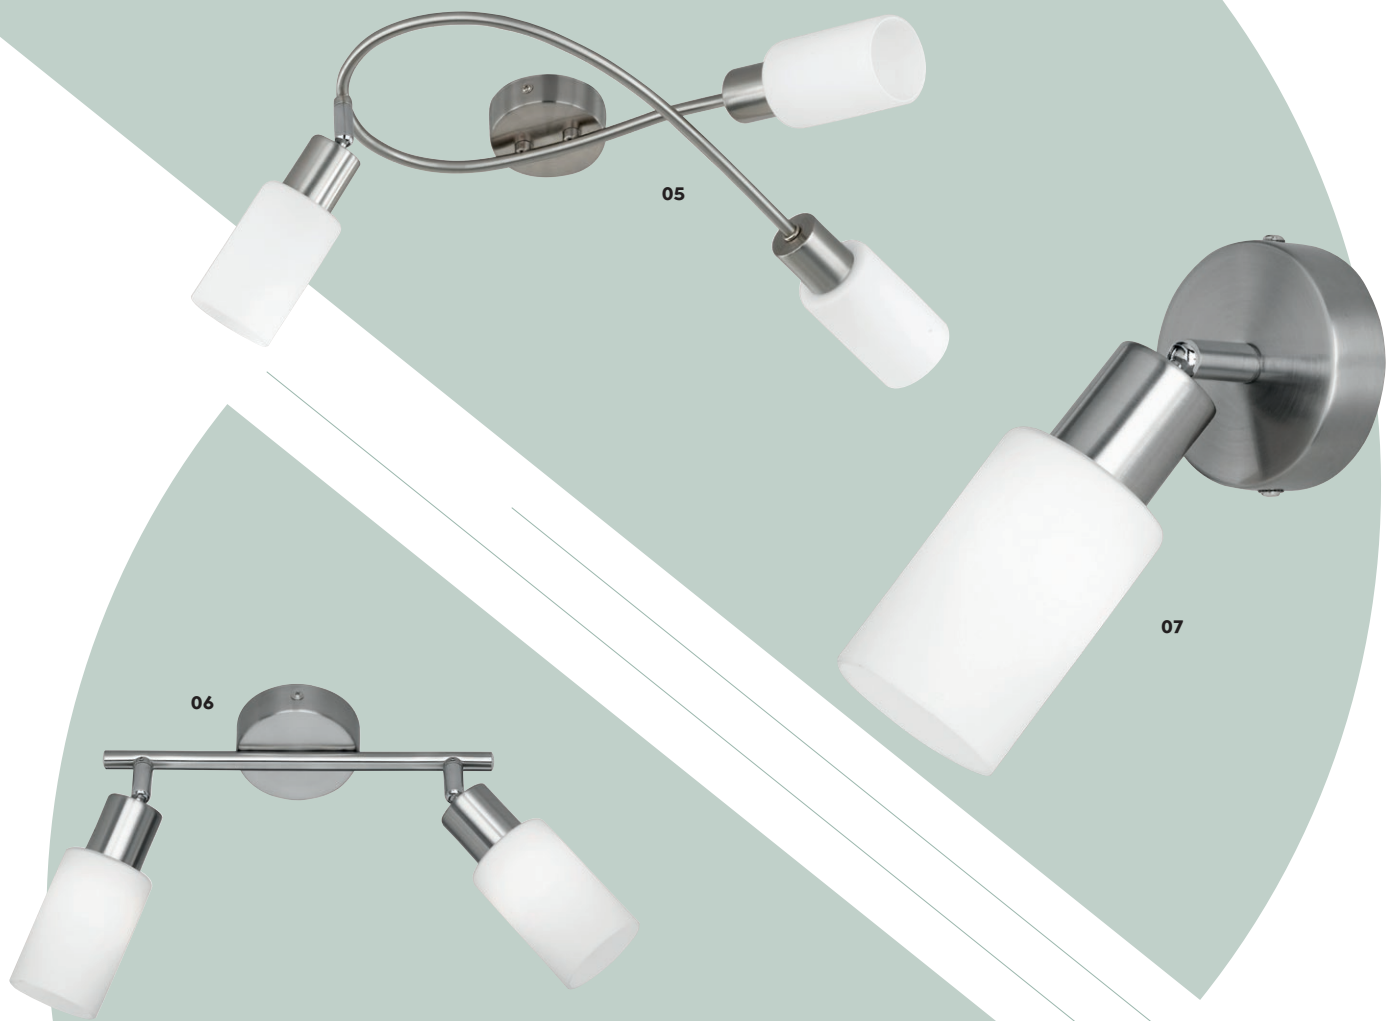

MARS

Metall, Nickel matt, Glas, Weiß ·
metal, nickel mat, glass, white