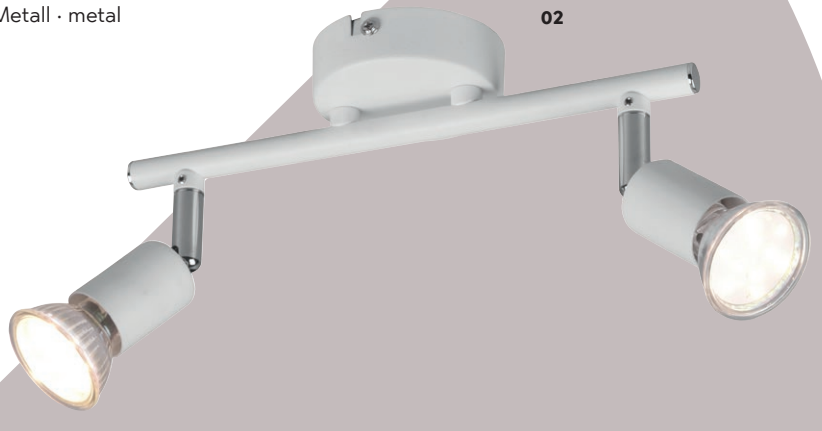

PARIS

Metall · metal

01

02

03

04

01 R80911031 Weiß matt · white mat
↑ 11 cm ∅ 8 cm
excl. 1 x GU10 · max. 35 W

02 R80912031 Weiß matt · white mat
↑ 13,5 cm ↔ 25 cm ∅ 8 cm
excl. 2 x GU10 · max. 35 W

03 R80913931 Weiß matt · white mat
↑ 13,5 cm ∅ 25 cm
excl. 3 x GU10 · max. 35 W

04 R80914031 Weiß matt · white mat
↑ 13,5 cm ↔ 50 cm ∅ 8 cm
excl. 4 x GU10 · max. 35 W