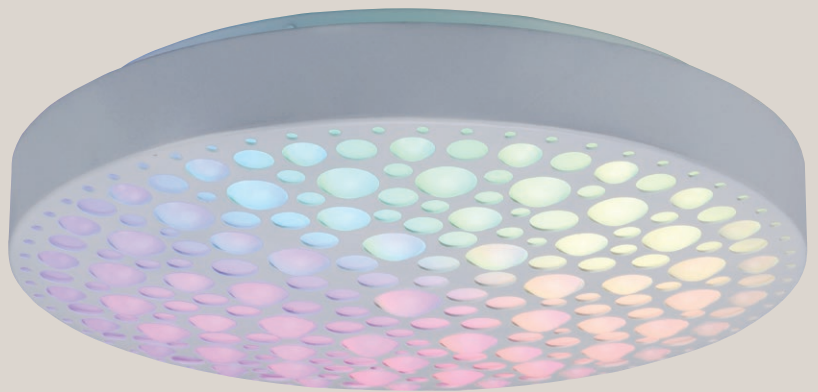

03 R67131100

↕ 7 cm Ø 38 cm
incl. 1 x SMD - LED
22 W · 2.500 lm · 2.700 - 6.000 K

04

CHIZU

Kunststoff · plastic

05

06

07