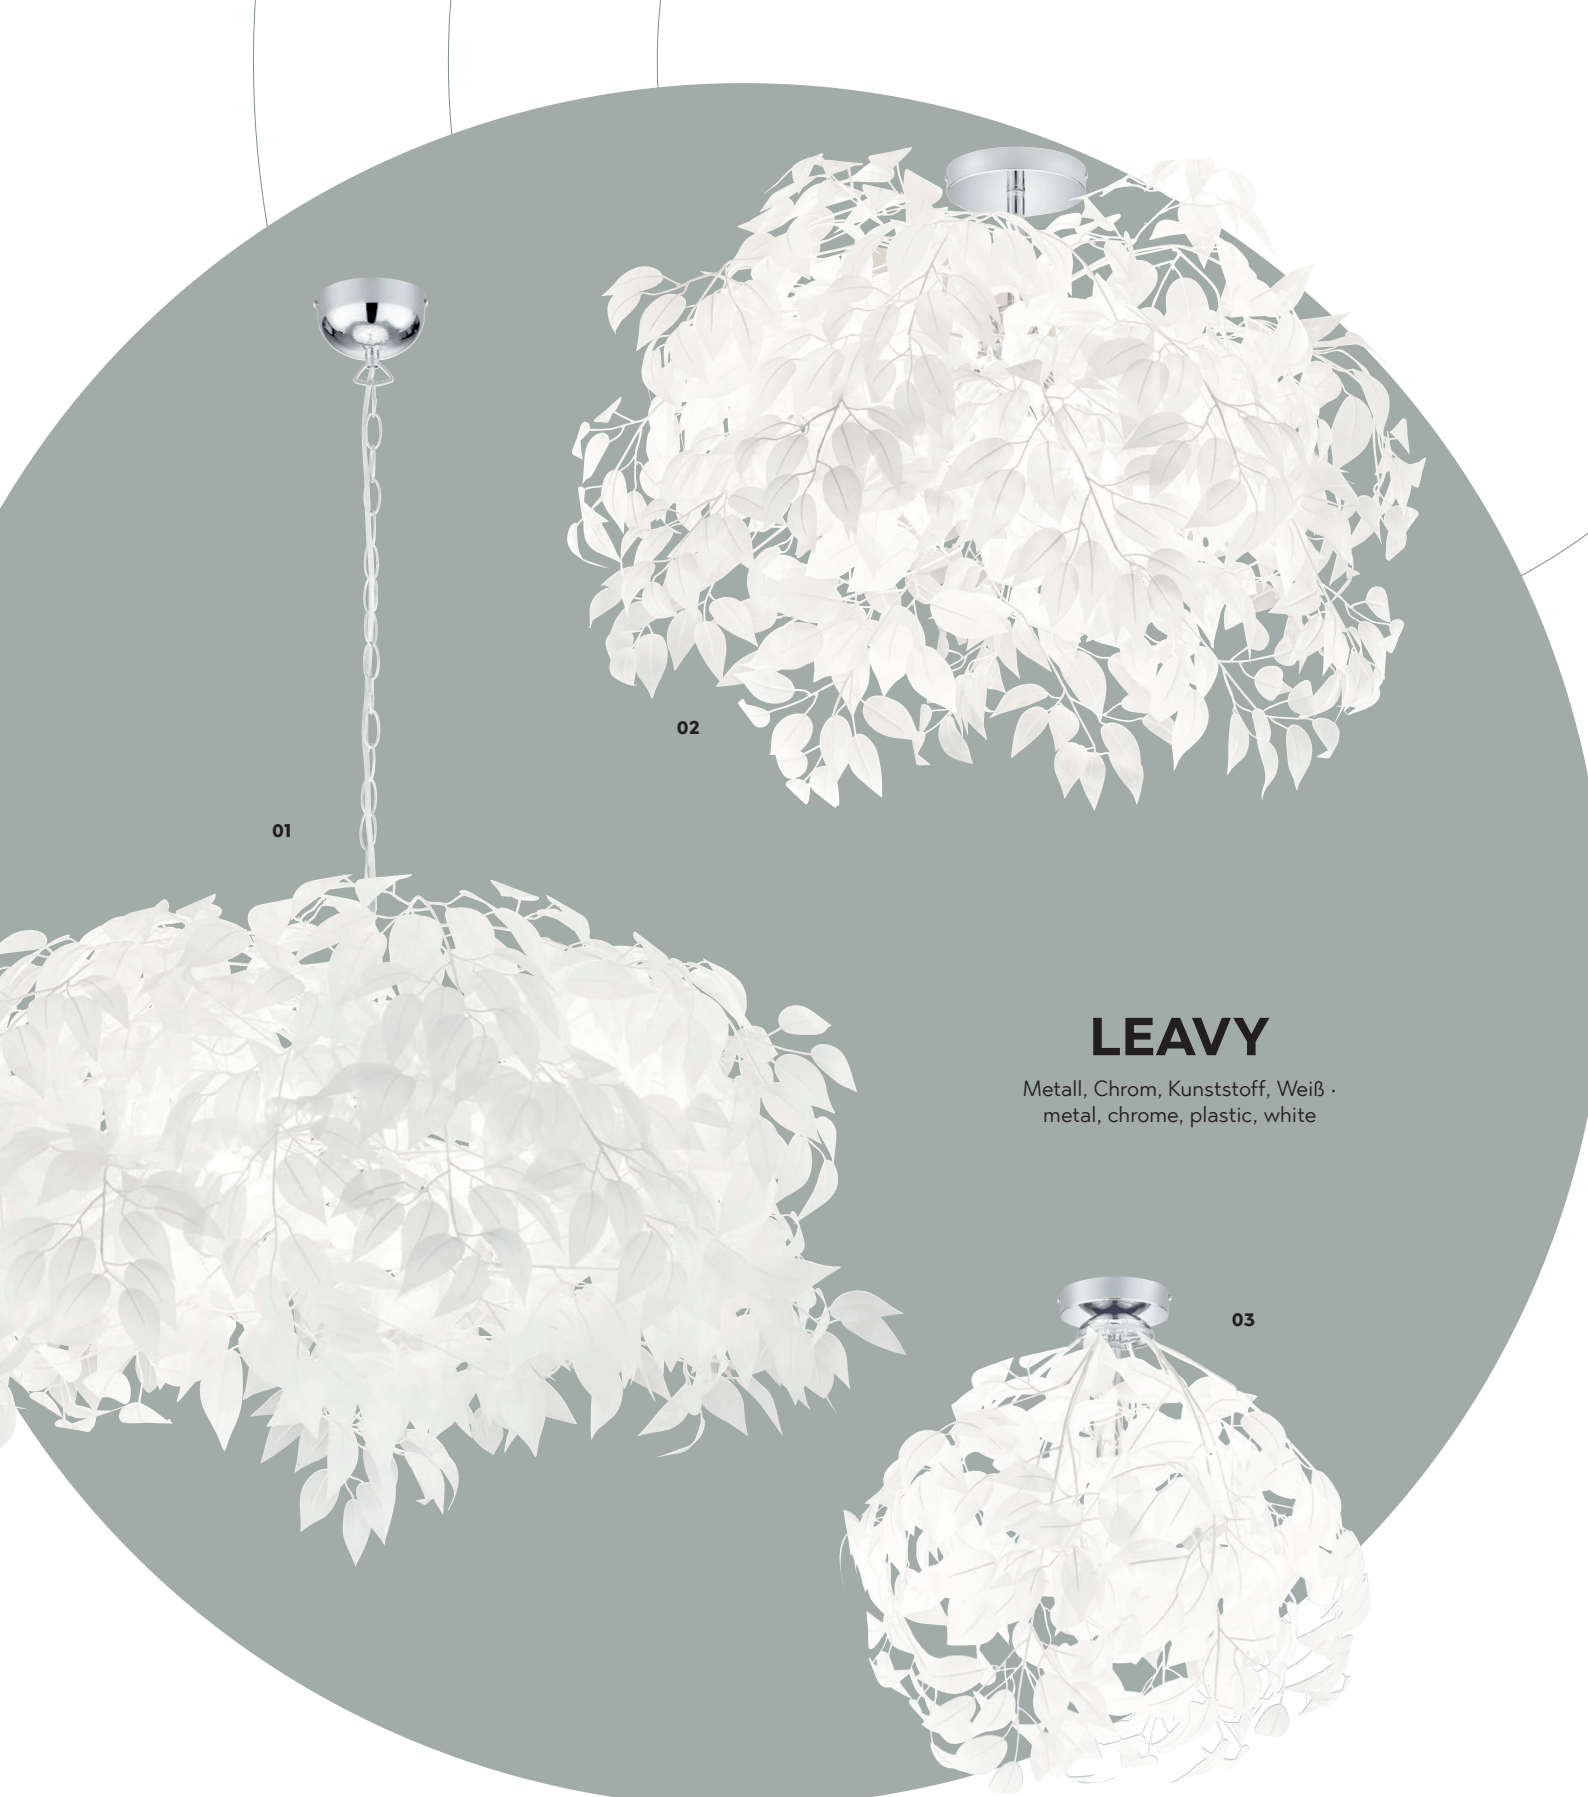

04

05

04 R60463032
↓ 73 cm Ø 70 cm
excl. 3 x E14 · max. 28 W

05 R40463032
↓ 180 cm Ø 70 cm
excl. 3 x E14 · max. 28 W

01

02

03

LEAVY