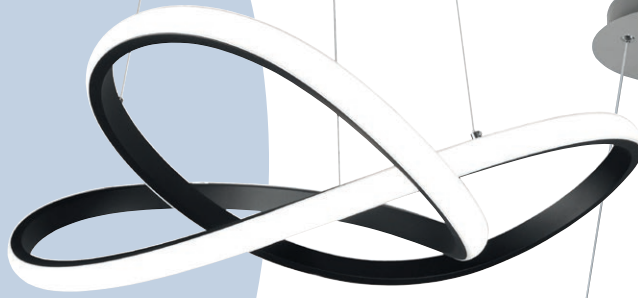

01

02 09

06

05 08

04 07

01 R62051131 Weiß matt · white mat

02 R62051407 Nickel matt · nickel mat

03 R62051432 Schwarz matt · black mat

↓ 18,8 cm ∅ 45 cm
incl. 1 x SMD - LED
18 W · 2.400 lm · 4.000 K

04 R32051107 Nickel matt · nickel mat

05 R32051132 Schwarz matt · black mat

↓ 150 cm ∅ 60 cm
incl. 1 x SMD - LED
27,5 W · 3.150 lm · 3.000 K

06 R32051131 Weiß matt · white mat

07 R32051407 Nickel matt · nickel mat

08 R32051432 Schwarz matt · black mat

↓ 150 cm ∅ 60 cm
incl. 1 x SMD - LED
27,5 W · 3.150 lm · 4.000 K