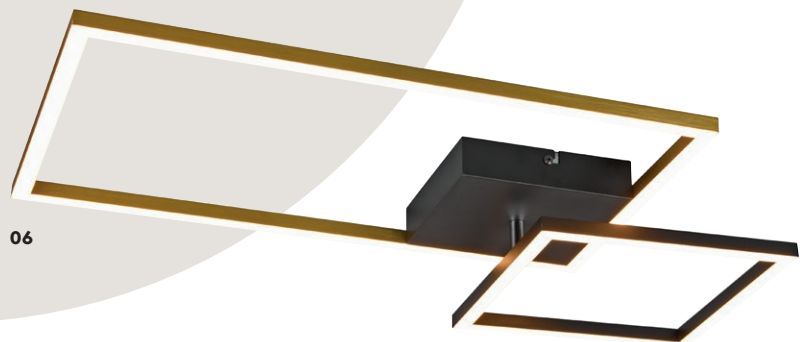

Metall, Nickel matt · metal, nickel mat

Schwenkbar

06

01 R62642432 Schwarz matt · black mat

02 R62642407 Nickel matt · nickel mat

03 R62642131 Weiß matt · white mat

↓ 7,5 cm ↔ 63,5 cm ↗ 37 cm

incl. 1 x SMD - LED