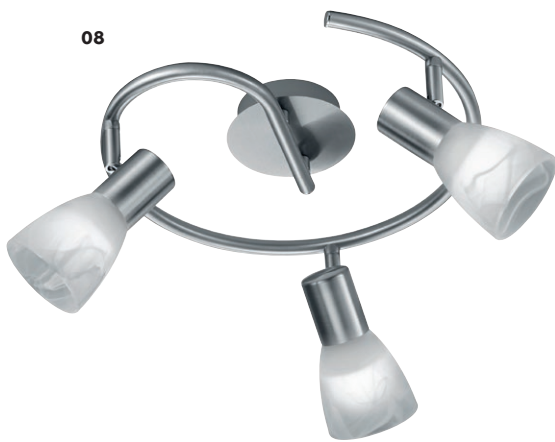

03 R60023007
↑ 25 cm ∅ 47 cm
excl. 3 x E14 · max. 28 W

04 R80022007
↑ 19 cm ↔ 39 cm ↗ 8 cm
excl. 2 x E14 · max. 28 W

05 R80023007
↑ 19 cm ↔ 56 cm ↗ 8 cm
excl. 3 x E14 · max. 28 W

VISTO

Metall, Nickel matt, Glas, Alabasterfarbig ·
metal, nickel mat, glass, alabaster coloured