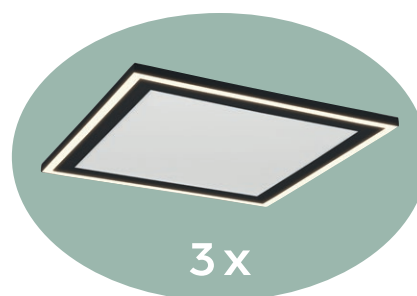

03 R67212031 Weiß matt · white mat
 ↑ 3,5 cm ↔ 20 cm ↗ 20 cm
 incl. 1 x SMD - LED
 10 W · 1.350 lm · 4.000 K
 incl. 1 x SMD - LED
 7 W · 1.000 lm · 4.000 K

04

05

06

Getrennt schaltbar
Separately switchable