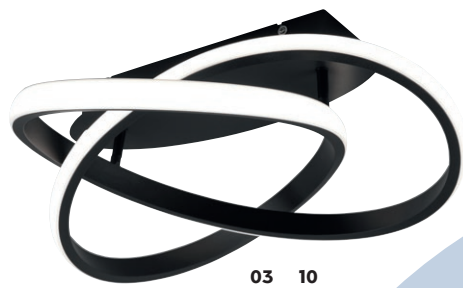

03 10

COURSE

Metall · metal