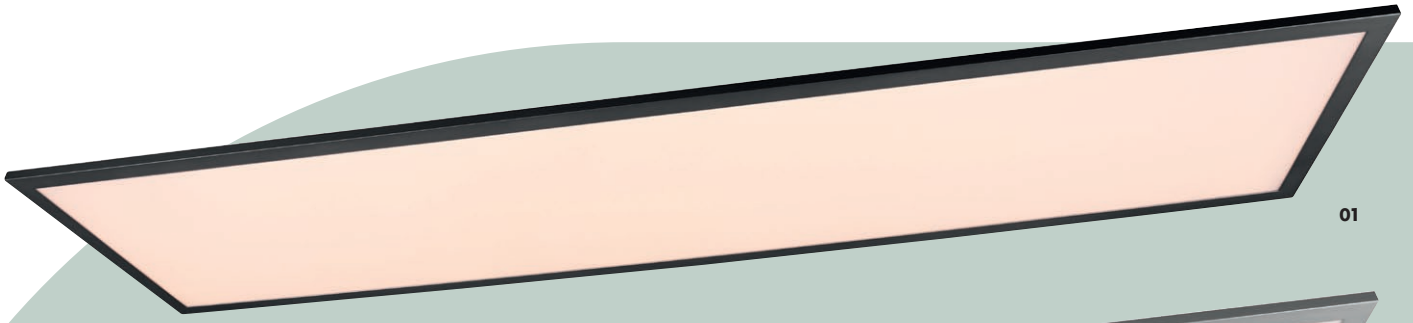

01

02

GAMMA

Metall, Kunststoff ·
metal, plastic

03

05

04

06

01 R62861232 Schwarz matt · black mat

02 R62861287 Titanfarbig · titan
↓ 5 cm ↔ 119,5 cm ↗ 29,5 cm
incl. 1 x SMD - LED
33,5 W · 4.200 lm · 2.700 - 6.500 K

03 R62864532 Schwarz matt · black mat

04 R62864587 Titanfarbig · titan
↓ 5 cm ↔ 45 cm ↗ 45 cm
incl. 1 x SMD - LED
18 W · 2.300 lm · 2.700 - 6.500 K

05 R62863032 Schwarz matt · black mat

06 R62863087 Titanfarbig · titan
↓ 5 cm ↔ 29,5 cm ↗ 29,5 cm
incl. 1 x SMD - LED
13,5 W · 1.600 lm · 2.700 - 6.500 K