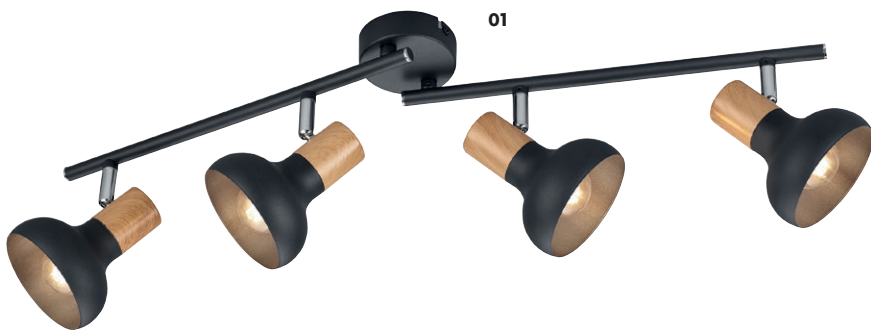

01

02

03

04

LATIKA

Metall, Holzfarbig · metal, wood coloured

01 R81524032 Schwarz matt · black mat
↓ 18,5 cm ↔ 71 cm ↗ 13,5 cm Ø 10 cm
excl. 4 x E14 · max. 10 W

02 R81523032 Schwarz matt · black mat
↓ 18,5 cm ↔ 47 cm ↗ 13,5 cm Ø 10 cm
excl. 3 x E14 · max. 10 W

03 R81522032 Schwarz matt · black mat
↓ 18,5 cm ↔ 30 cm ↗ 13,5 cm Ø 10 cm
excl. 2 x E14 · max. 10 W

04 R81521032 Schwarz matt · black mat
↓ 17,5 cm ↔ 12 cm ↗ 10 cm Ø 10 cm
excl. 1 x E14 · max. 10 W