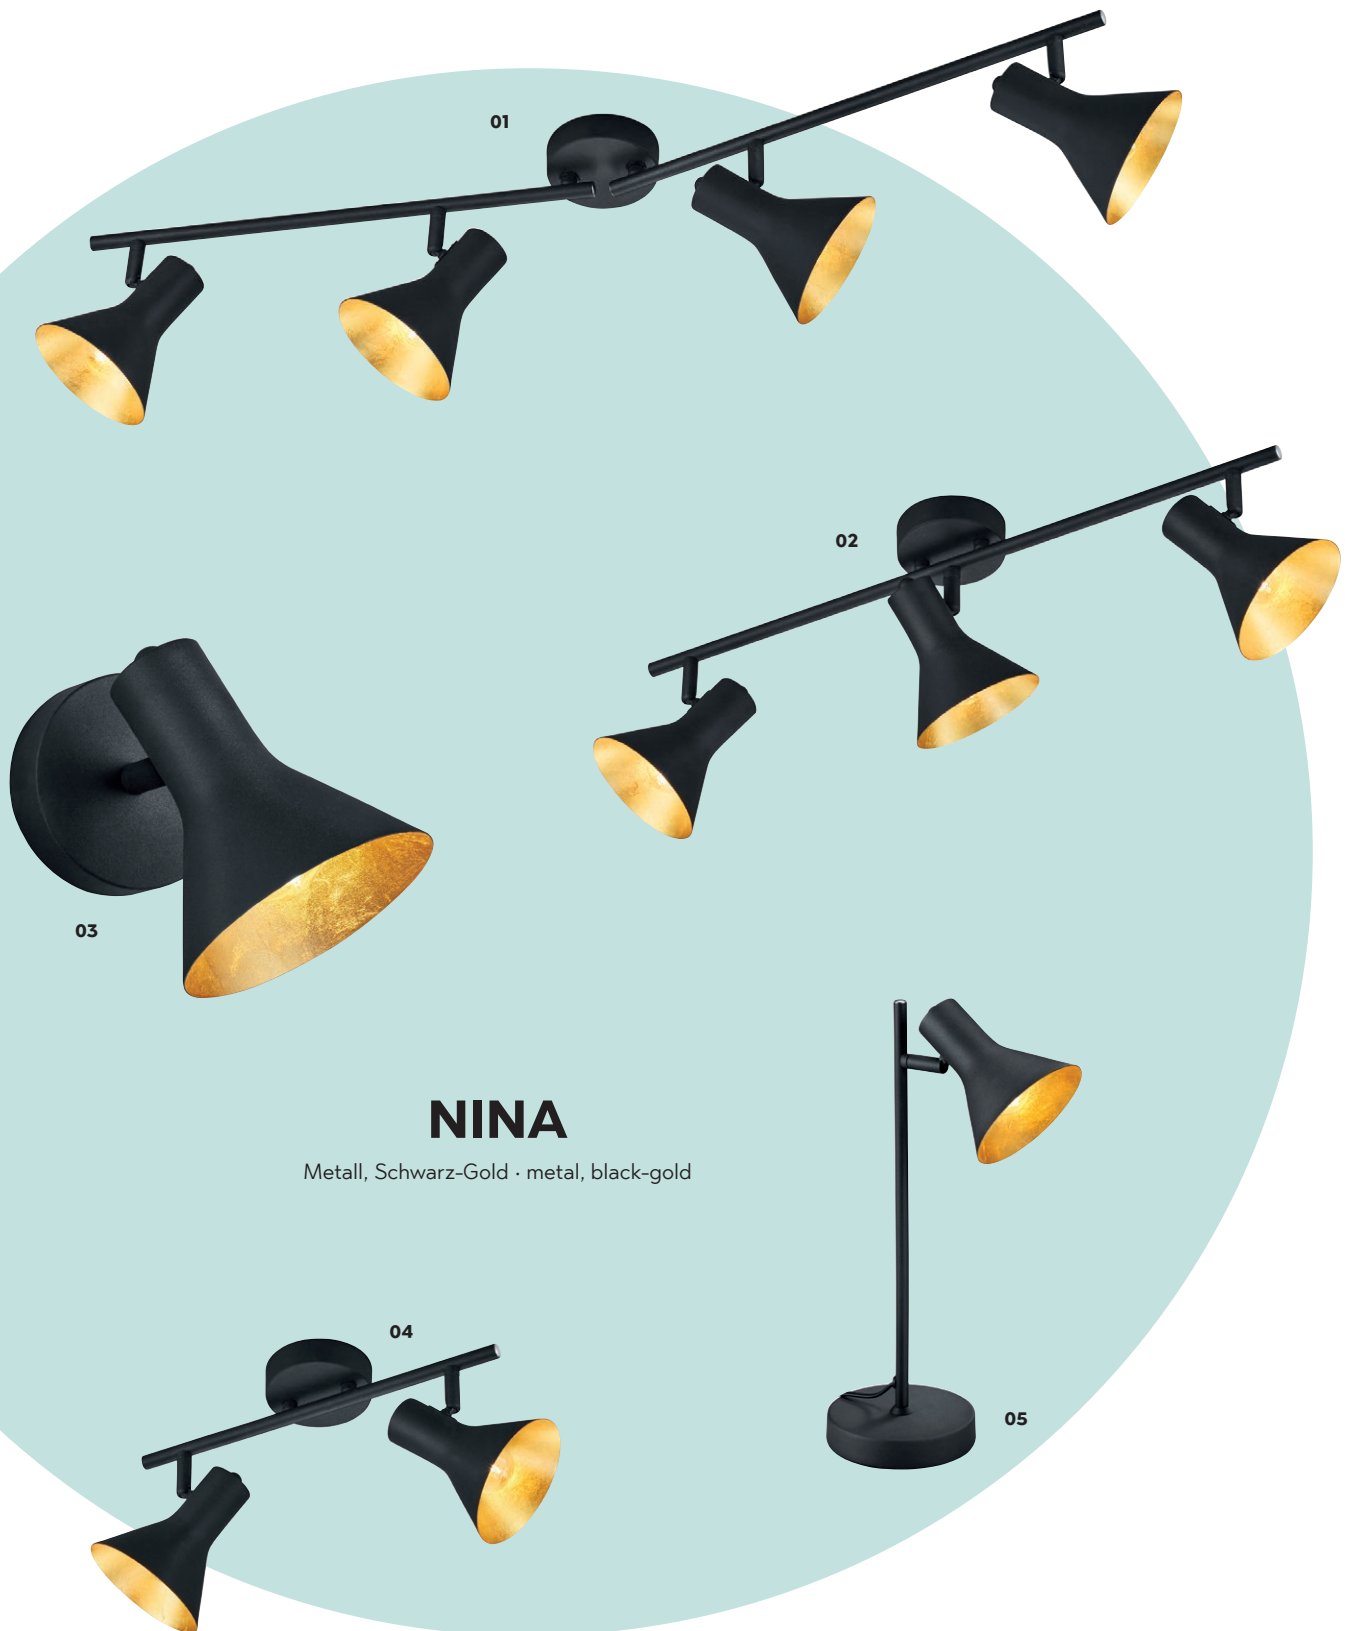

NINA

Metall, Schwarz-Gold · metal, black-gold

01 R80164002

↕ 21 cm ↔ 84,5 cm ↗ 11 cm
excl. 4 x E14 · max. 40 W

02 R80163002

↕ 21 cm ↔ 58 cm ↗ 11 cm
excl. 3 x E14 · max. 40 W

03 R80161002

↕ 18,5 cm ↔ 11 cm ↗ 14 cm
excl. 1 x E14 · max. 40 W

04 R80162002

↕ 21 cm ↔ 33 cm ↗ 11 cm
excl. 2 x E14 · max. 40 W

05 R50161002

↕ 39 cm ↔ 13 cm ↗ 22 cm
excl. 1 x E14 · max. 28 W