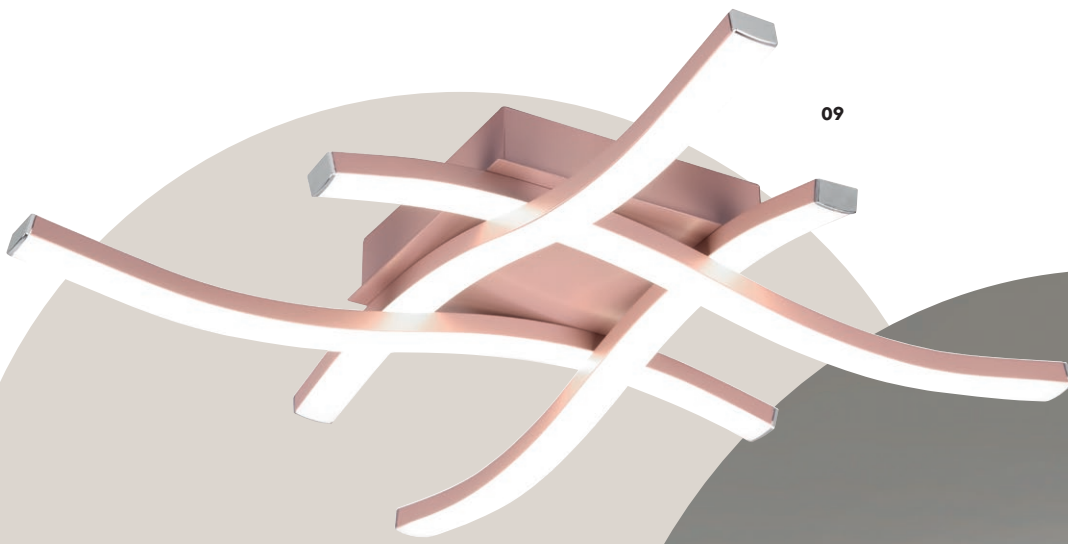

09

11 12

10

ROUTE

Metall · metal

1. **09 R62474499** Roségold · rose gold
   10 R62474131 Weiß matt · white mat
   11 R62474407 Nickel matt · nickel mat
   ↓ 7 cm ↔ 46 cm ↗ 46 cm
   incl. 4 x SMD - LED 5 W · 600 lm · 4.000 K

1. **12 R62474107** Nickel matt · nickel mat
   ↓ 7 cm ↔ 46 cm ↗ 46 cm
   incl. 4 x SMD - LED 5 W · 500 lm · 3.000 K