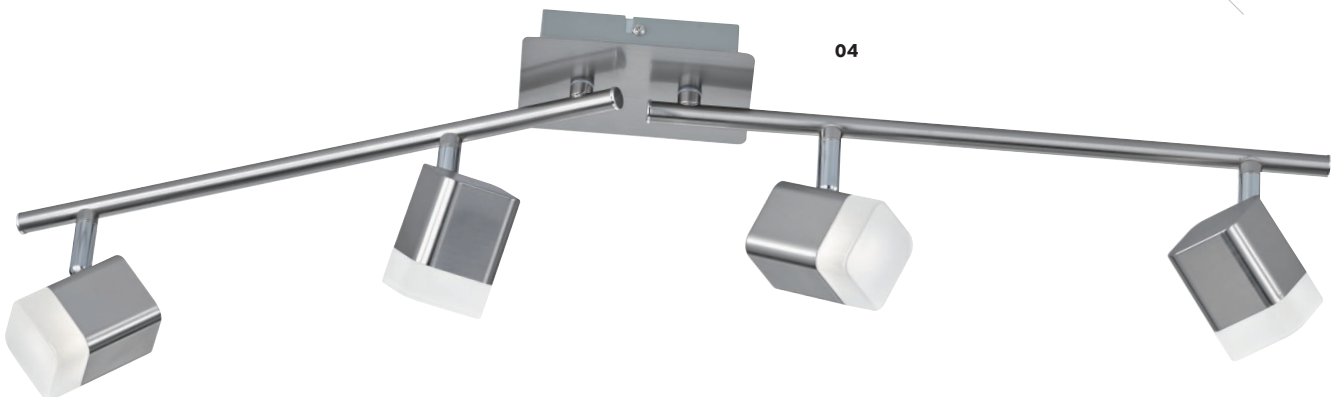

04

01 R82151107 Nickel matt · nickel mat
↕ 11,5 cm ↔ 10 cm ↗ 10 cm
incl. 1 x SMD - LED
3,5 W · 400 lm · 3.000 K

02 R82153107 Nickel matt · nickel mat
↕ 14,5 cm ↔ 48 cm ↗ 9 cm
incl. 3 x SMD - LED
3,5 W · 400 lm · 3.000 K

03 R82152107 Nickel matt · nickel mat
↕ 14,5 cm ↔ 34 cm ↗ 9 cm
incl. 2 x SMD - LED
3,5 W · 400 lm · 3.000 K

04 R82154107 Nickel matt · nickel mat
↕ 14,5 cm ↔ 78 cm ↗ 9 cm
incl. 4 x SMD - LED
3,5 W · 400 lm · 3.000 K