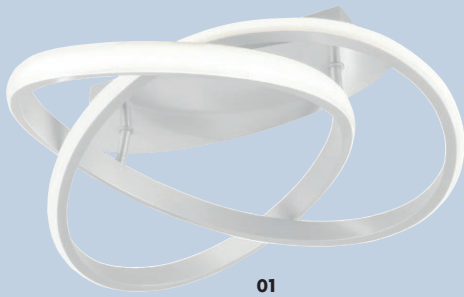

01

02 09

06

05 08

04 07

01 R62051131 Weiß matt · white mat

02 R62051407 Nickel matt · nickel mat

03 R62051432 Schwarz matt · black mat

↓ 18,8 cm ∅ 45 cm
incl. 1 x SMD - LED
18 W · 2.400 lm · 4.000 K

04 R32051107 Nickel matt · nickel mat

05 R32051132 Schwarz matt · black mat

↓ 150 cm ∅ 60 cm
incl. 1 x SMD - LED
27,5 W · 3.150 lm · 3.000 K

06 R32051131 Weiß matt · white mat

07 R32051407 Nickel matt · nickel mat

08 R32051432 Schwarz matt · black mat

↓ 150 cm ∅ 60 cm
incl. 1 x SMD - LED
27,5 W · 3.150 lm · 4.000 K