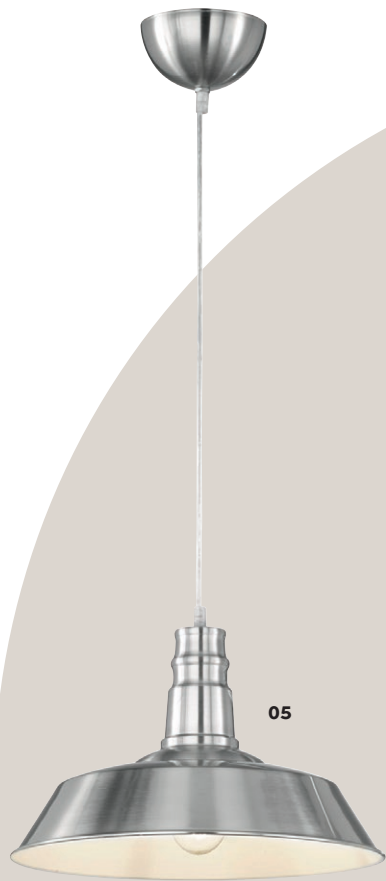

05

06

07

WILL

Metall · metal

08

1. 05 **R30421007** Nickel matt · nickel mat
   - 06 **R30421078** Betonfarbig · concrete look
   - 07 **R30421062** Kupfer antik · antique copper
   - 08 **R30421001** Weiß · white
2. ↓ 150 cm ∅ 36 cm
   excl. 1 x E27 · max. 60 W