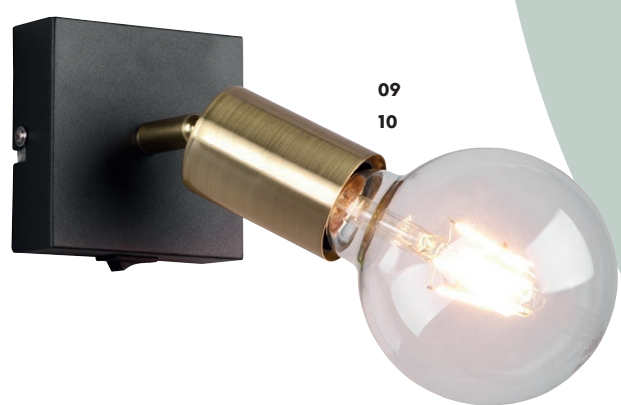

VITO

Metall, Schwarz matt · metal, black mat

01 R40193032
↑ 153 cm ↔ 25 cm ↗ 25 cm
excl. 3 x E27 · max. 10 W

02 R30194032
↑ 150 cm ↔ 100 cm ↗ 20 cm
excl. 4 x E27 · max. 10 W

03
04

05
06

07
08

09
10