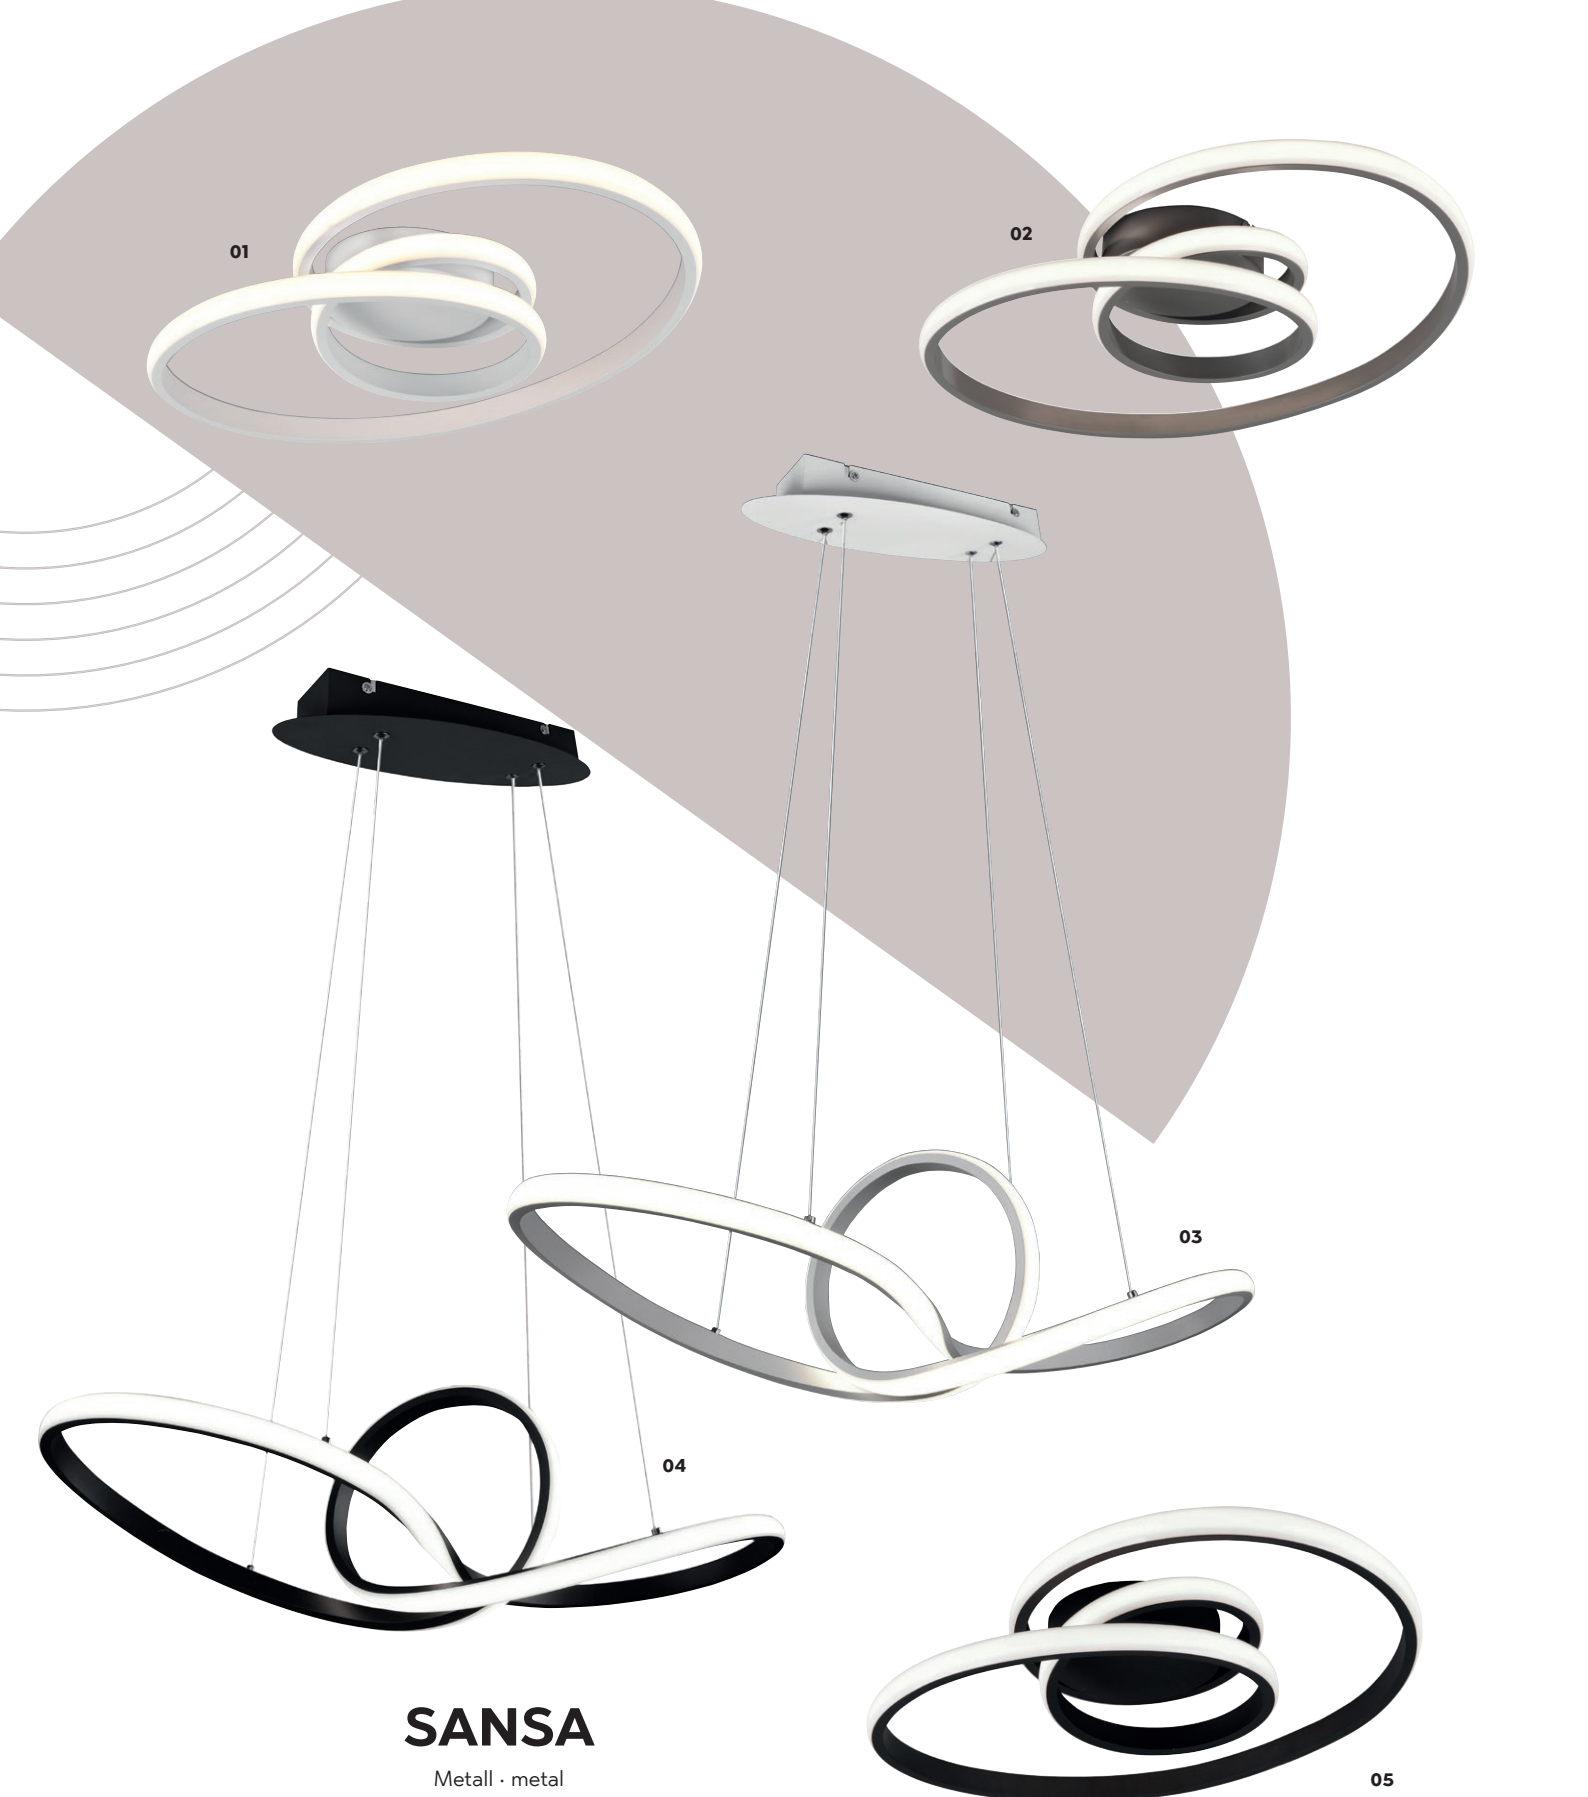

02 R42361106 Chrom · chrome
↓ 135 cm ∅ 33 cm
incl. 1 x SMD - LED
28 W · 3.500 lm · 4.000 K

03 R52361106 Chrom · chrome
↓ 54 cm ∅ 24 cm
incl. 1 x SMD - LED
10,5 W · 1.100 lm · 4.000 K

04

04 R62361106 Chrom · chrome
↓ 30 cm ↔ 105 cm ↑ 34 cm
incl. 1 x SMD - LED
28 W · 3.500 lm · 4.000 K