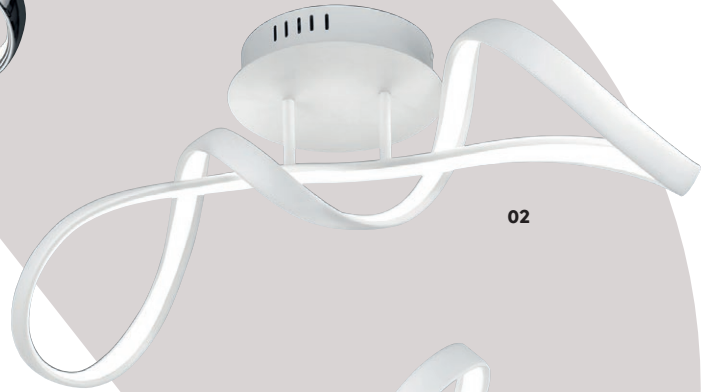

01

02

PERUGIA

Metall · metal

03

05

04

01 R67091106 Chrom · chrome

02 R67091131 Weiß matt · white mat
↓ 22 cm ↔ 60 cm ↗ 18 cm
incl. 1 x SMD - LED
28 W · 3.400 lm · 4.000 K

03 R27091131 Weiß matt · white mat

04 R27091106 Chrom · chrome
↓ 40 cm ↔ 22 cm ↗ 17,5 cm
incl. 1 x SMD - LED
18 W · 2.400 lm · 4.000 K

05 R37091106 Chrom · chrome

06 R37091131 Weiß matt · white mat
↓ 150 cm ↔ 81 cm ↗ 46 cm
incl. 1 x SMD - LED
37 W · 4.500 lm · 4.000 K