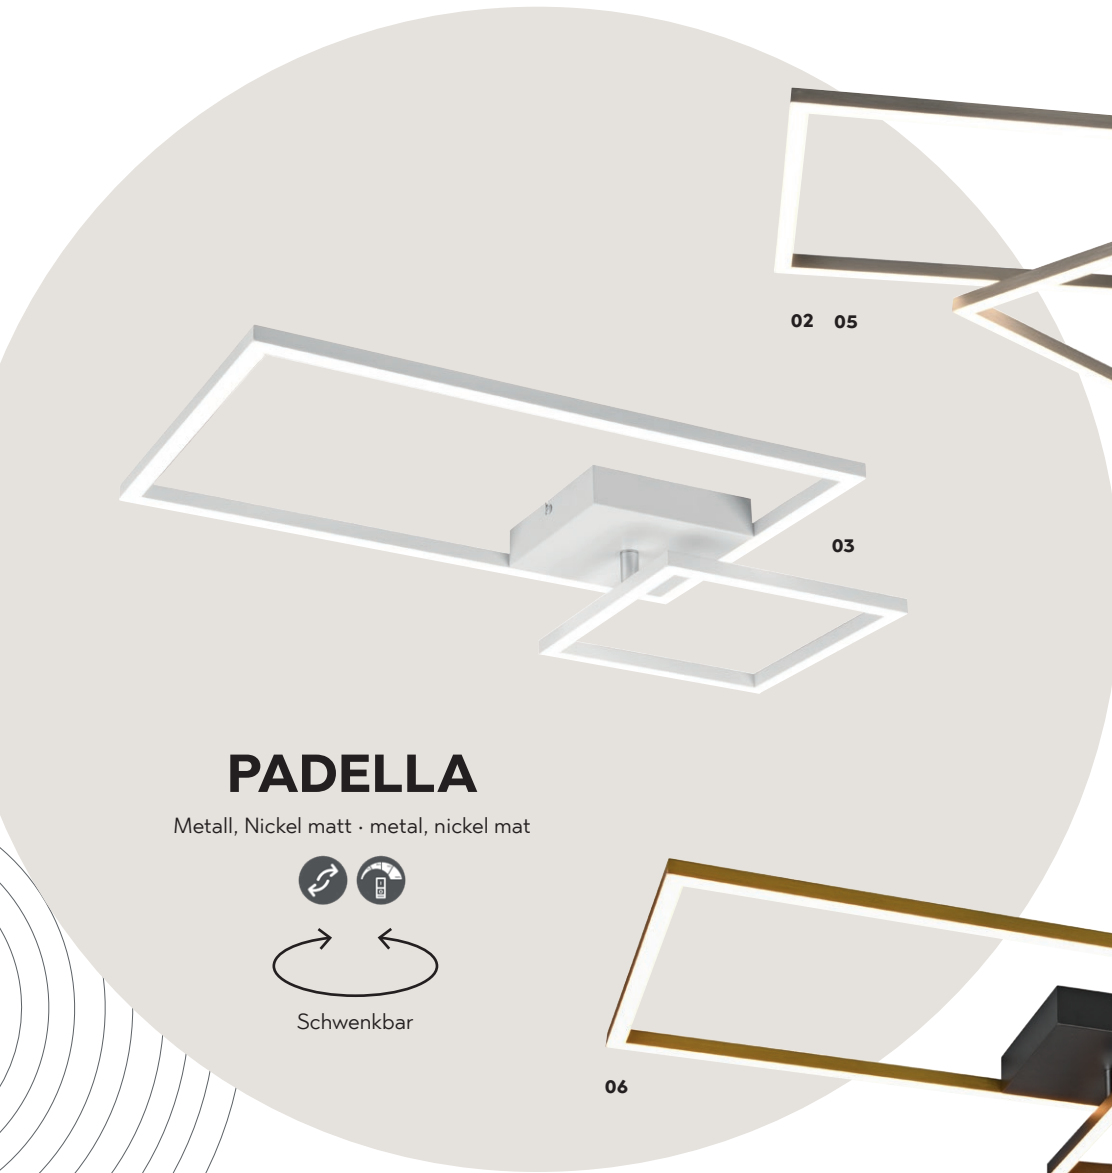

08 R62055131 Weiß matt · white mat

↓ 15 cm ↔ 90 cm ↗ 30 cm

incl. 1 x SMD - LED

24 W · 2.800 lm · 3.000 K

01 04

02 05

03

PADELLA

Metall, Nickel matt · metal, nickel mat

Schwenkbar

06

01 R62642432 Schwarz matt · black mat

02 R62642407 Nickel matt · nickel mat

03 R62642131 Weiß matt · white mat

↓ 7,5 cm ↔ 63,5 cm ↗ 37 cm

incl. 1 x SMD - LED