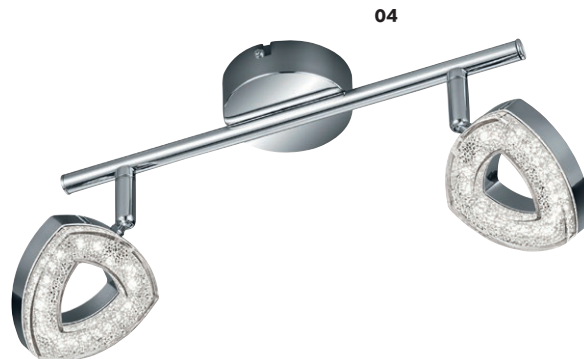

04

01 R82134106

↑ 14 cm ↔ 80 cm ↗ 9 cm
incl. 4 x SMD - LED
3,5 W · 400 lm · 3.000 K

02 R82131106

↑ 13 cm ↔ 8,8 cm ↗ 14,5 cm
incl. 1 x SMD - LED
3,5 W · 400 lm · 3.000 K

03 R82139106

↑ 13 cm ∅ 25 cm
incl. 3 x SMD - LED
3,5 W · 400 lm · 3.000 K

04 R82132106

↑ 13 cm ↔ 30 cm ↗ 8,8 cm
incl. 2 x SMD - LED
3,5 W · 400 lm · 3.000 K