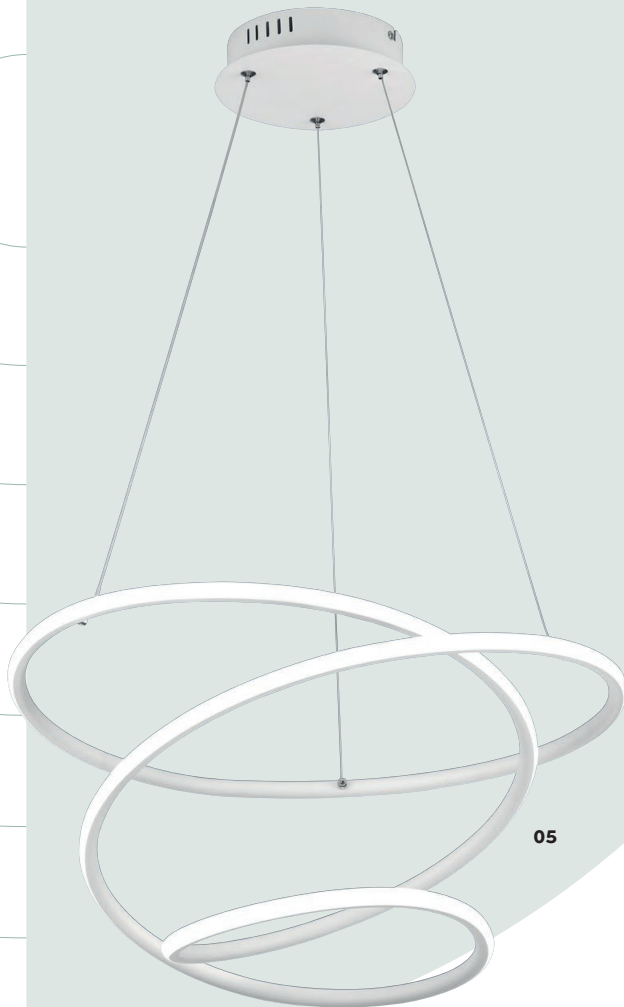

05 R37091106 Chrom · chrome

06 R37091131 Weiß matt · white mat
 ↓ 150 cm ↔ 81 cm ↗ 46 cm
 incl. 1 x SMD - LED
 37 W · 4.500 lm · 4.000 K

06

01

02

05

03

04

BOLOGNA

Metall · metal

01 **R67051131** Weiß matt · white mat

02 **R67051106** Chrom · chrome
↕ 28 cm ↔ 50 cm ↗ 48 cm
incl. 1 x SMD - LED
36 W · 5.100 lm · 4.000 K

03 **R27051131** Weiß matt · white mat

04 **R27051106** Chrom · chrome
↕ 26 cm ↔ 15 cm ↗ 15 cm
incl. 1 x SMD - LED
11,5 W · 1.300 lm · 4.000 K