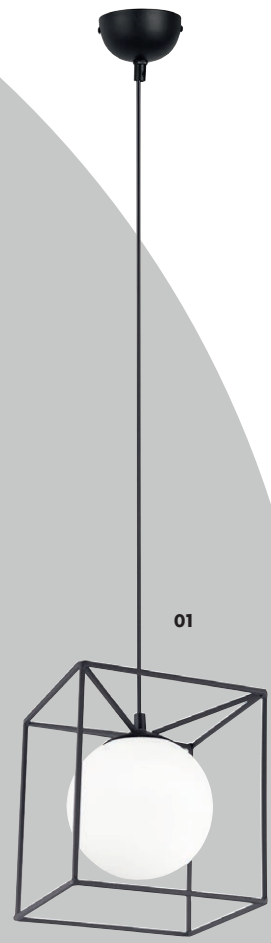

02

01

GABBIA

Metall, Schwarz matt, Glas, Weiß ·
metal, black mat, glass, white

03

01 R30401032
↕ 150 cm ↔ 20 cm ↗ 20 cm
excl. 1 x E27 · max. 40 W

02 R30404032
↕ 150 cm ↔ 100 cm ↗ 20 cm
excl. 4 x E14 · max. 40 W

03 R50401032
↕ 17,5 cm ↔ 14,5 cm ↗ 14,5 cm
excl. 1 x G9 · max. 28 W