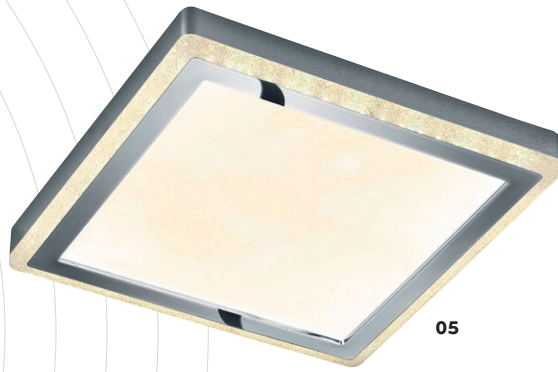

05

SLIDE

Kunststoff, Weiß ·
plastic, white