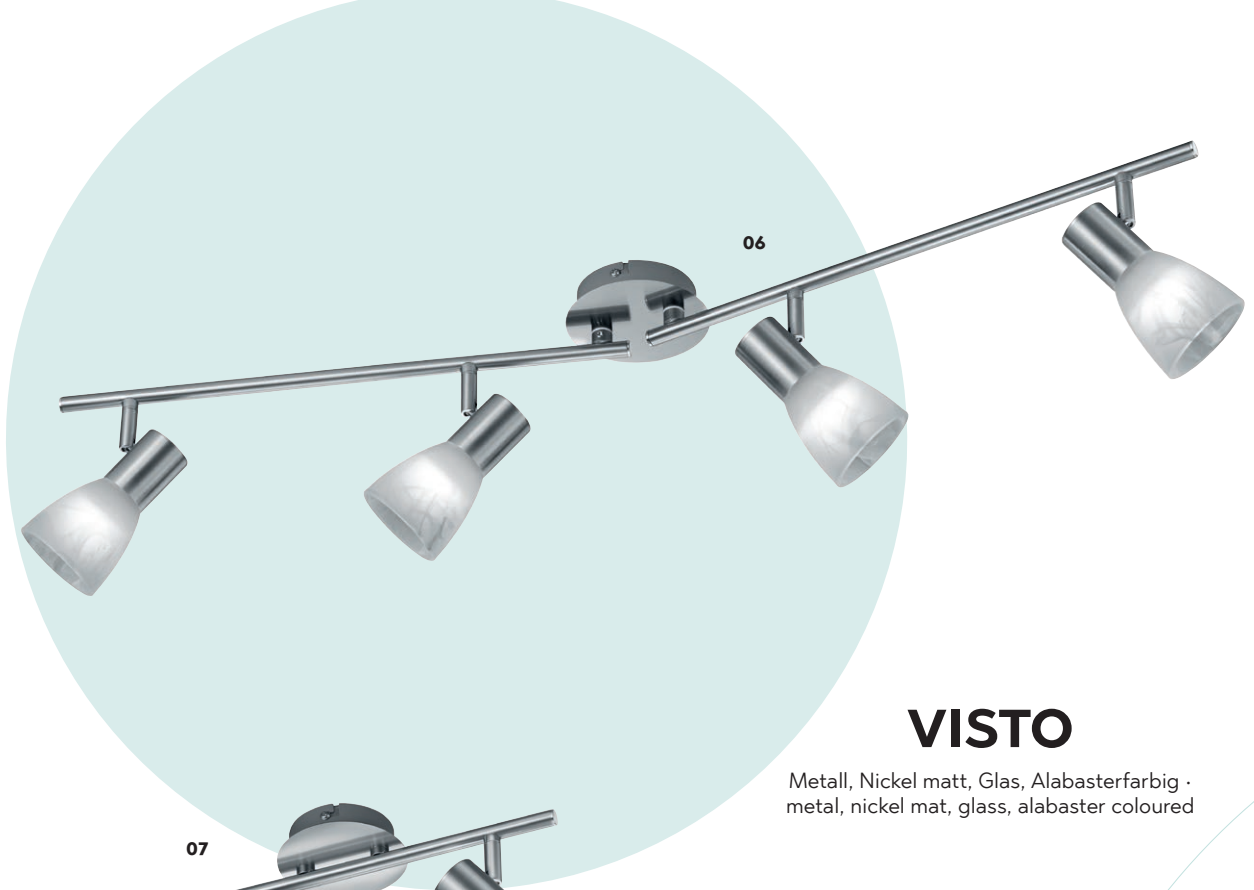

03 R60023007
↑ 25 cm ∅ 47 cm
excl. 3 x E14 · max. 28 W

04 R80022007
↑ 19 cm ↔ 39 cm ↗ 8 cm
excl. 2 x E14 · max. 28 W

05 R80023007
↑ 19 cm ↔ 56 cm ↗ 8 cm
excl. 3 x E14 · max. 28 W

VISTO

Metall, Nickel matt, Glas, Alabasterfarbig ·
metal, nickel mat, glass, alabaster coloured