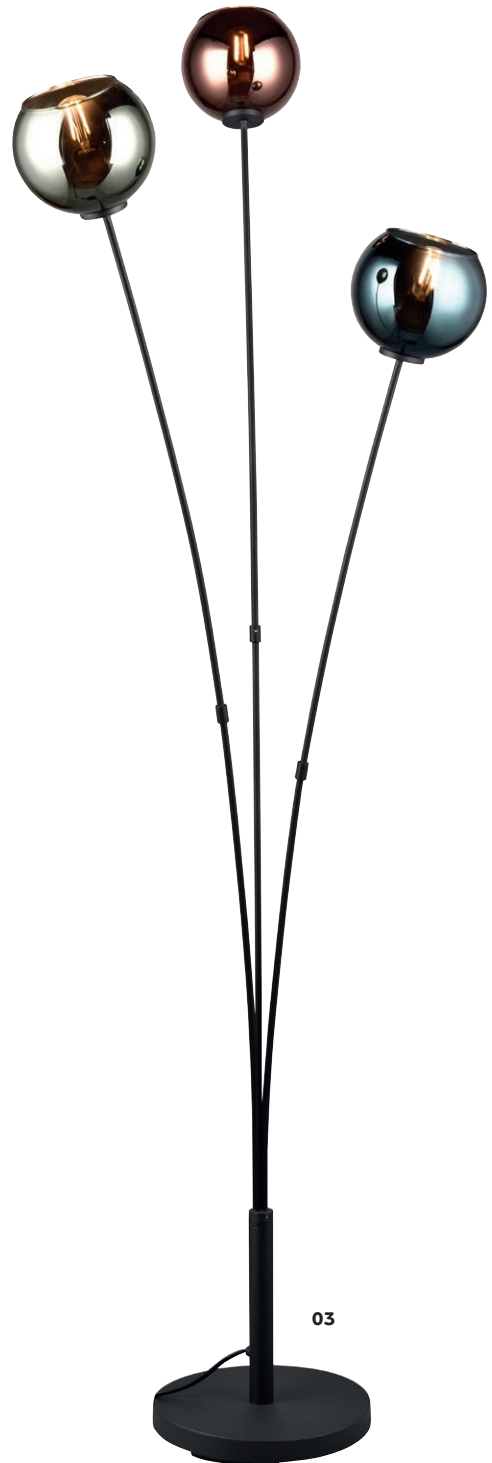

03

01 R61303017
↑ 20 cm ⇔ 33 cm
excl. 3 x E14 · max. 28 W

02 R31305017
↑ 150 cm ⇔ 83 cm ↗ 13 cm ⇔ 13 cm
excl. 5 x E14 · max. 10 W

03 R41303017
↑ 150 cm ⇔ 40,5 cm ↗ 39,5 cm
excl. 3 x E14 · max. 10 W