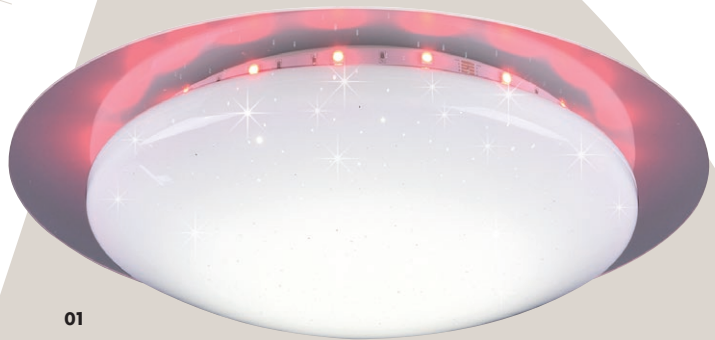

BILBO

Kunststoff, Weiß, Transparent klar ·
plastic, white, transparent clear

01