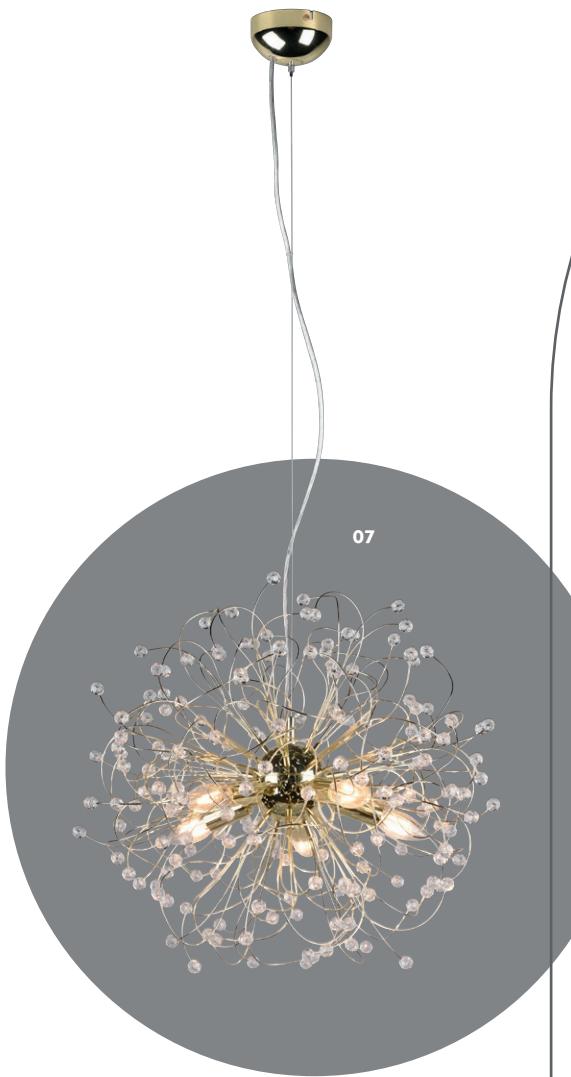

03 R31311003 Messing poliert · brass polished

04 R31311006 Chrom · chrome
 ↓ 150 cm Ø 52 cm
 excl. 1 x E27 · max. 40 W

05 R61311003 Messing poliert · brass polished

06 R61311006 Chrom · chrome
 ↓ 35 cm Ø 52 cm
 excl. 1 x E27 · max. 40 W