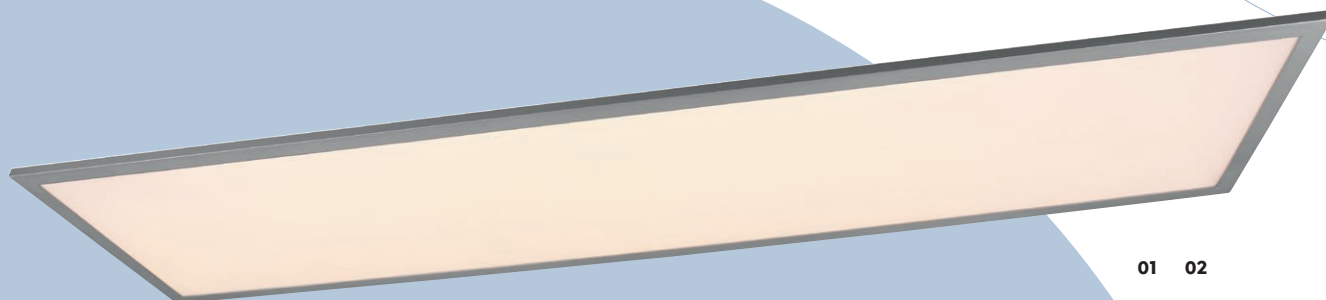

↓ 5 cm ↔ 80 cm ↗ 29,5 cm

incl. 1 x SMD - LED

33,5 W · 3.850 lm · 2.700 - 6.500 K

01 02

03 04

05 06

ALPHA

Metall, Kunststoff ·
metal, plastic