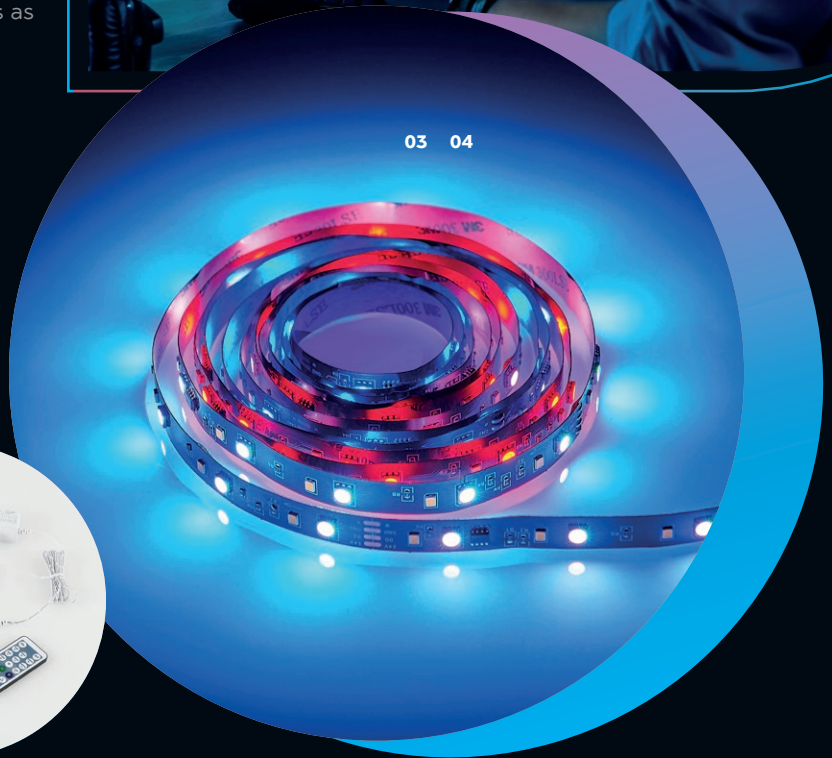

RACER

Kunststoff, Schwarz · plastic, black

Dynamic Light

Dynamische Lichtsteuerung. Die RGB-LEDs sind unabhängig voneinander, gemeinsam oder in Gruppen schaltbar. Neben mehr- oder einfarbigem Stimmungslicht sorgen vorprogrammierte dynamische Szenarien für faszinierende Lichteffekte.

Dynamic light control. RGB LEDs can be switched independently, together or in groups. Alongside multi-coloured or single-coloured mood lighting, pre-programmed dynamic scenarios provide fascinating lighting effects.

Sound Control

Audiogesteuerte Lichteffekte. Mittels eines eingebauten Mikrofons reagieren die RGB-LEDs in Echtzeit auf Umgebungsgeräusche und visualisieren rhythmische, lebendige Lichteffekte beim Musik hören, Filme schauen oder Gaming.

Audio-controlled lighting effects. By means of a built-in microphone, the RGB LEDs react in real time to ambient sounds and visualise rhythmic, lively lighting effects while listening to music, watching films or gaming.

03 R6553102

⇔ 300 cm ↗ 1,2 cm
incl. 1 x SMD - LED 10 W · 750 lm · 3.000 K

04 R6555102

⇔ 500 cm ↗ 1,2 cm
incl. 1 x SMD - LED 15 W · 1.250 lm · 3.000 K