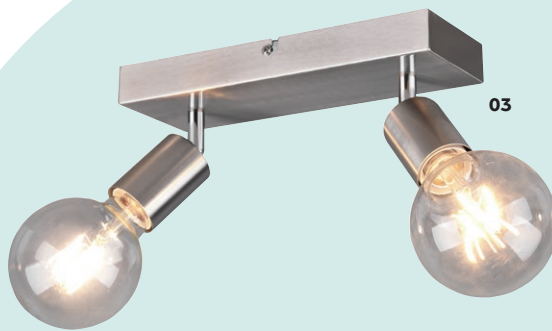

11 R20182032 Schwarz matt · black mat
 ↓ 18 cm ↔ 5 cm ↗ 8,5 cm
 excl. 2 x E27 · max. 40 W

01

02

03

04

05

06

VANNES