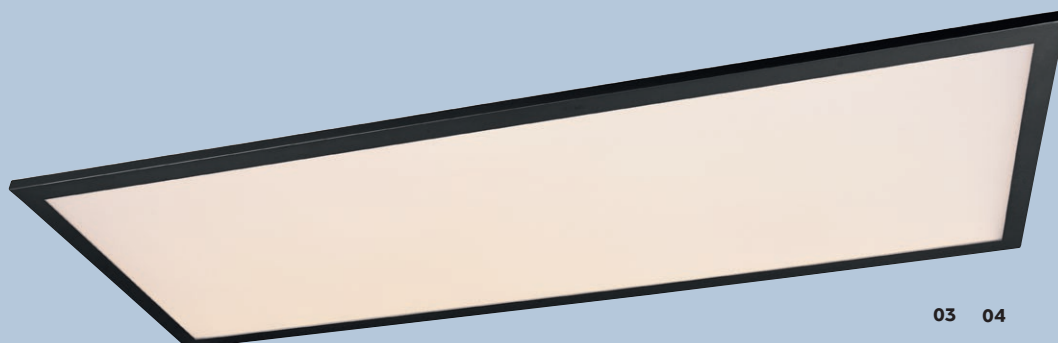

↓ 5 cm ↔ 80 cm ↗ 29,5 cm

incl. 1 x SMD - LED

33,5 W · 3.850 lm · 2.700 - 6.500 K

01 02

03 04

05 06

ALPHA

Metall, Kunststoff ·
metal, plastic